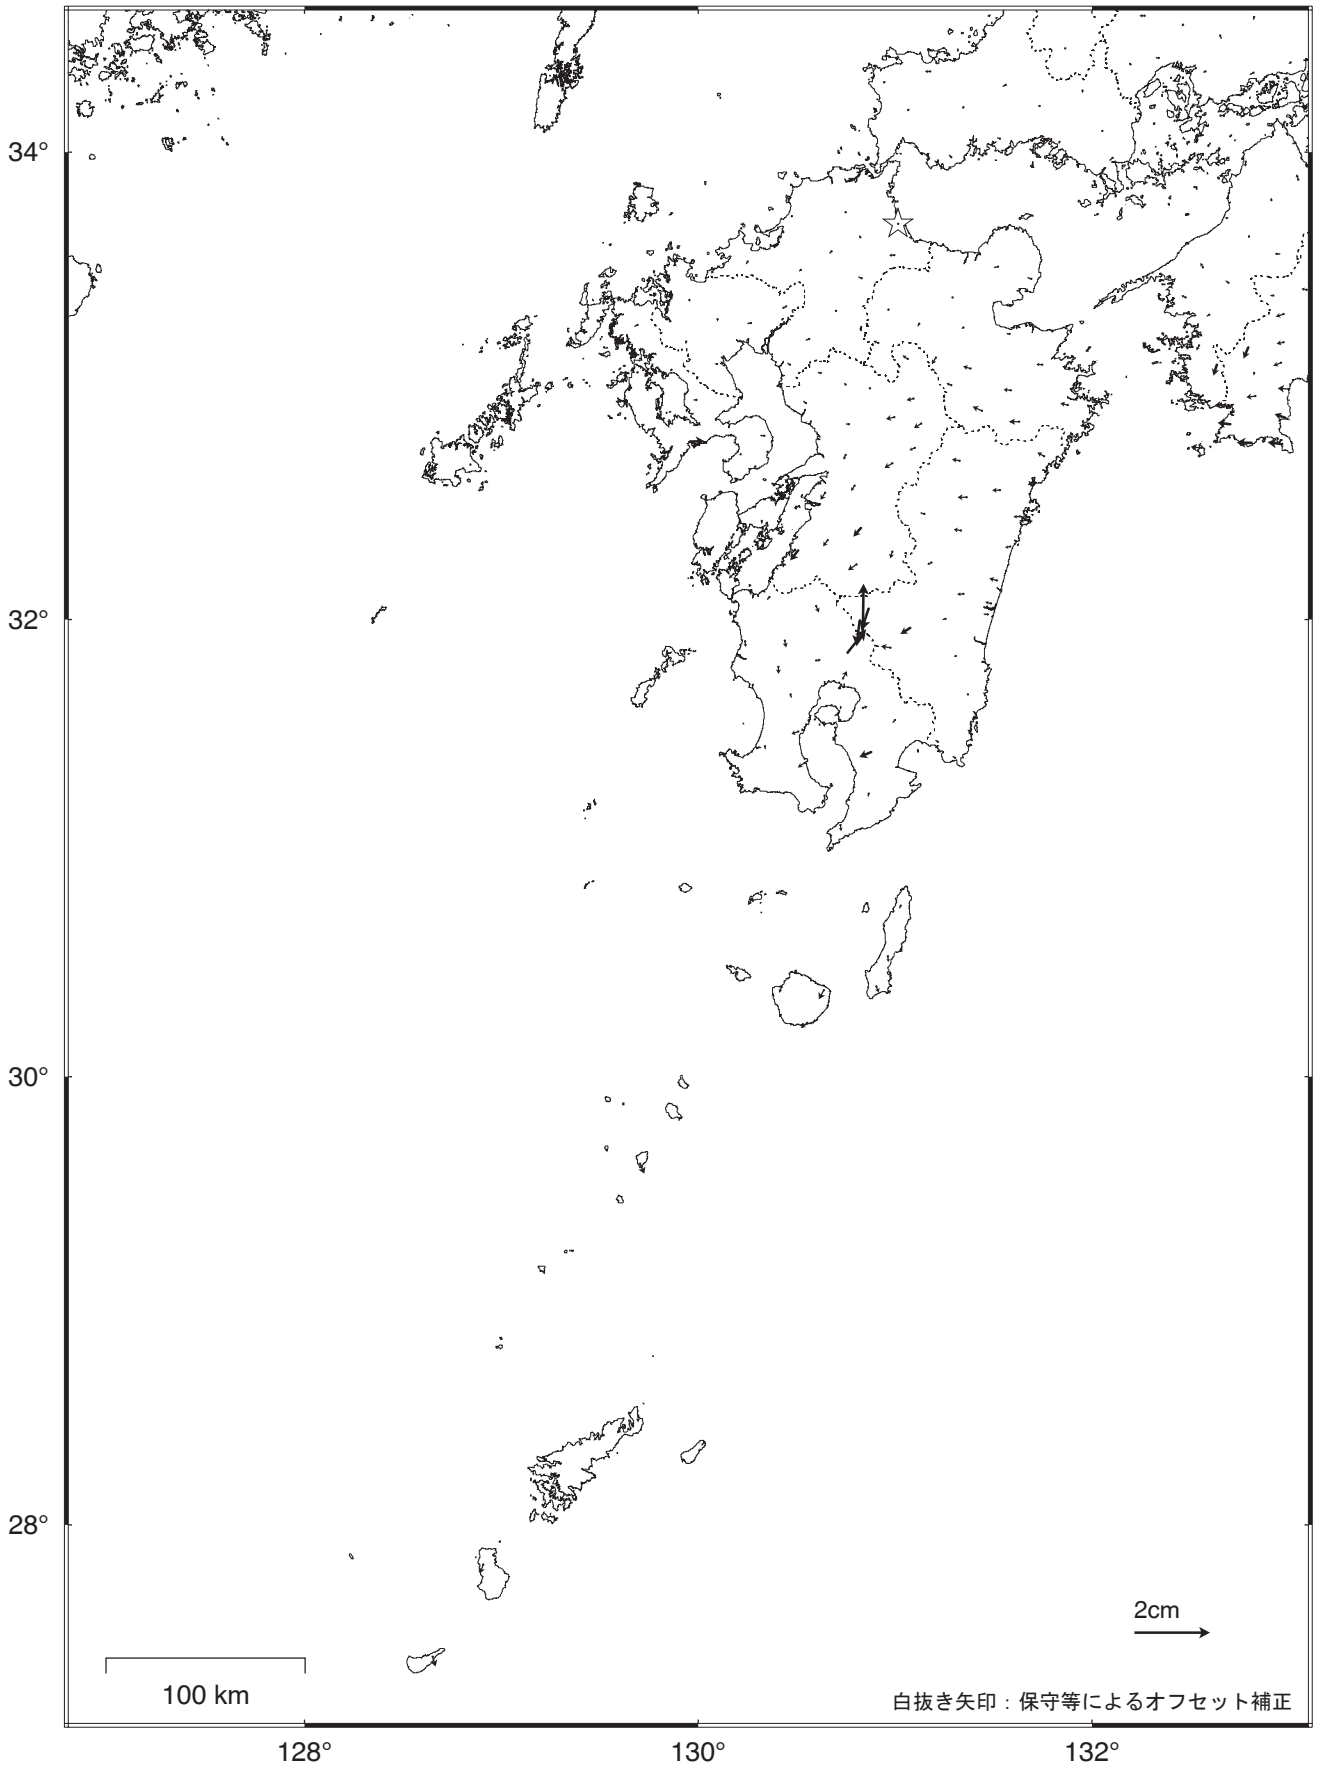

九州地方の地殻変動（水平）－1ヶ月－

基準期間：2018/02/19－2018/02/25 [F3：最終解]

比較期間：2018/03/19－2018/03/25 [R3：速報解]

☆ 固定局：行橋（福岡県）

・霧島山周辺で火山活動による地殻変動が見られる。