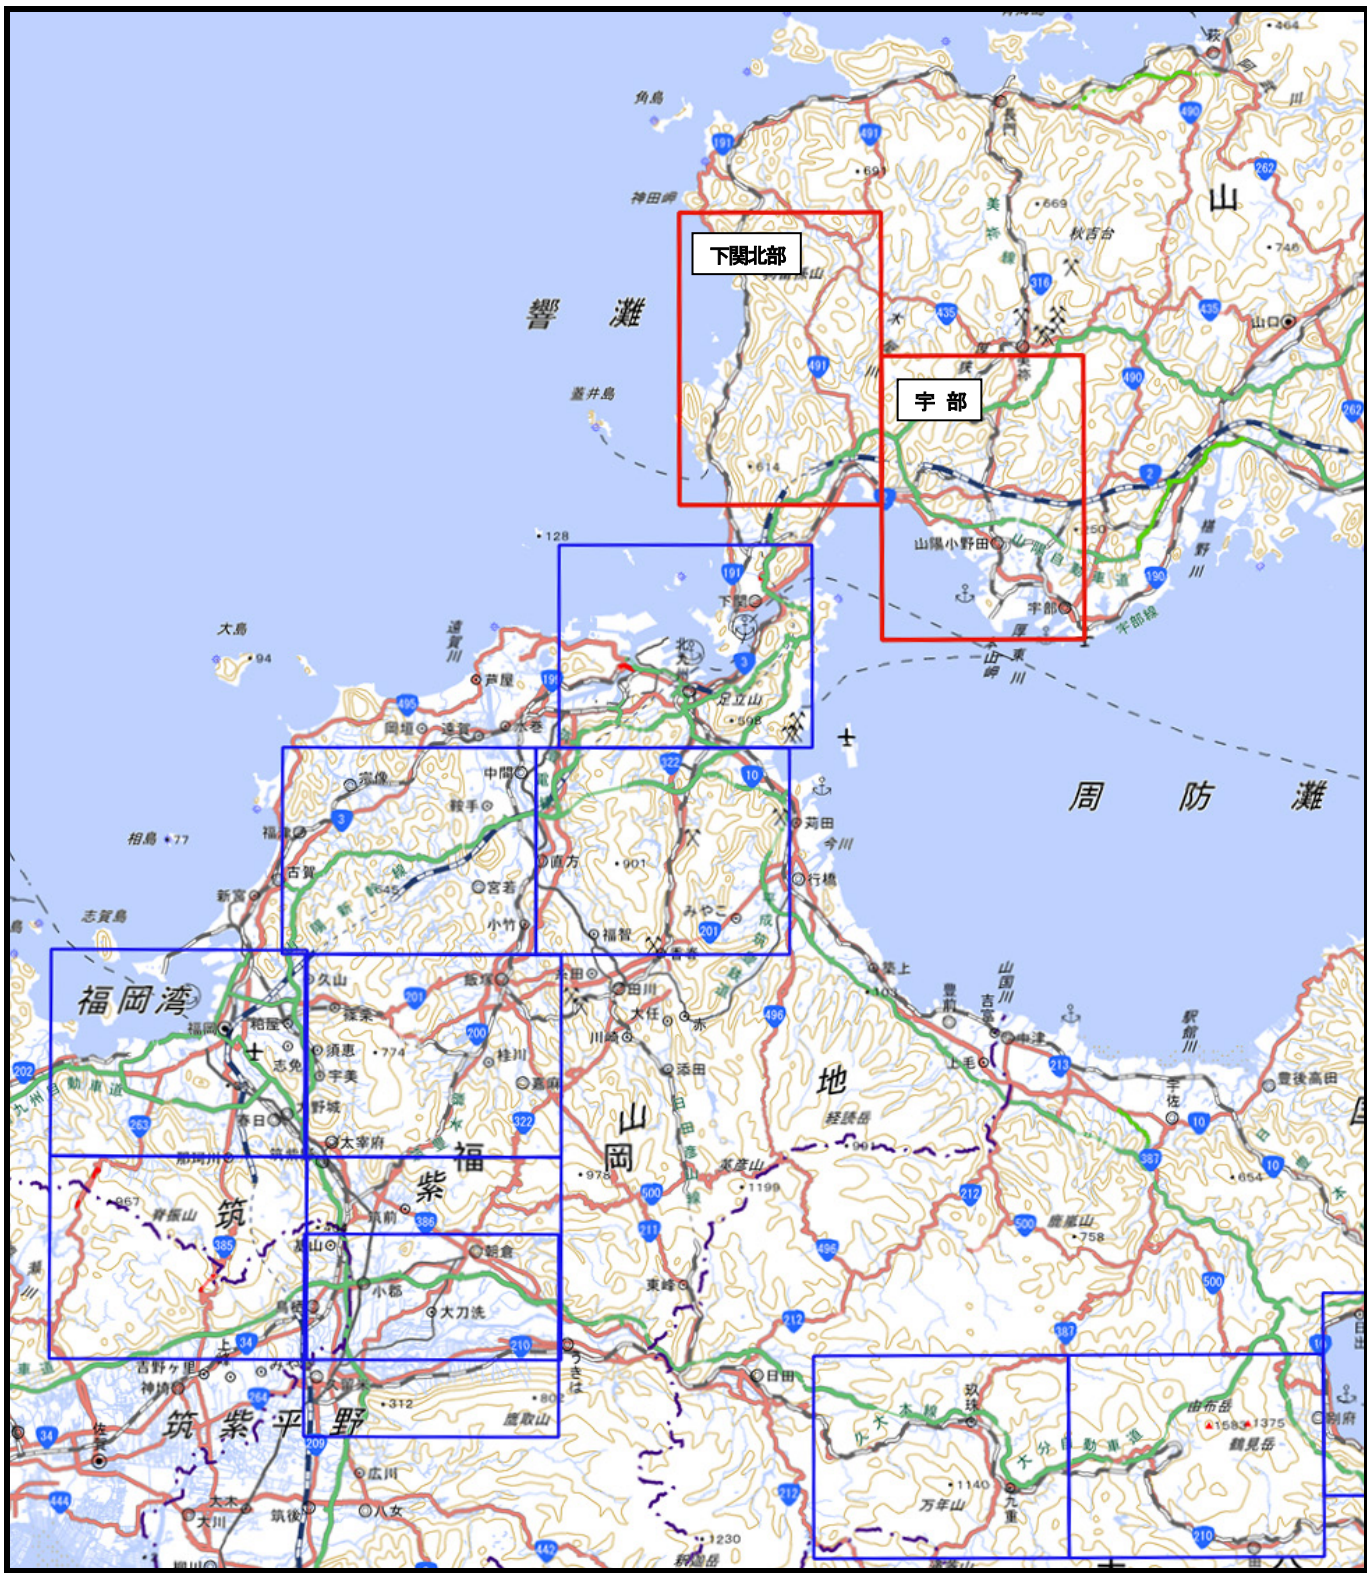

都市圏活断層図（菊川断層帯とその周辺） 公開位置図

しものせきほくぶ うべ
「下関北部」・「宇部」

公開図郭 整備済図郭