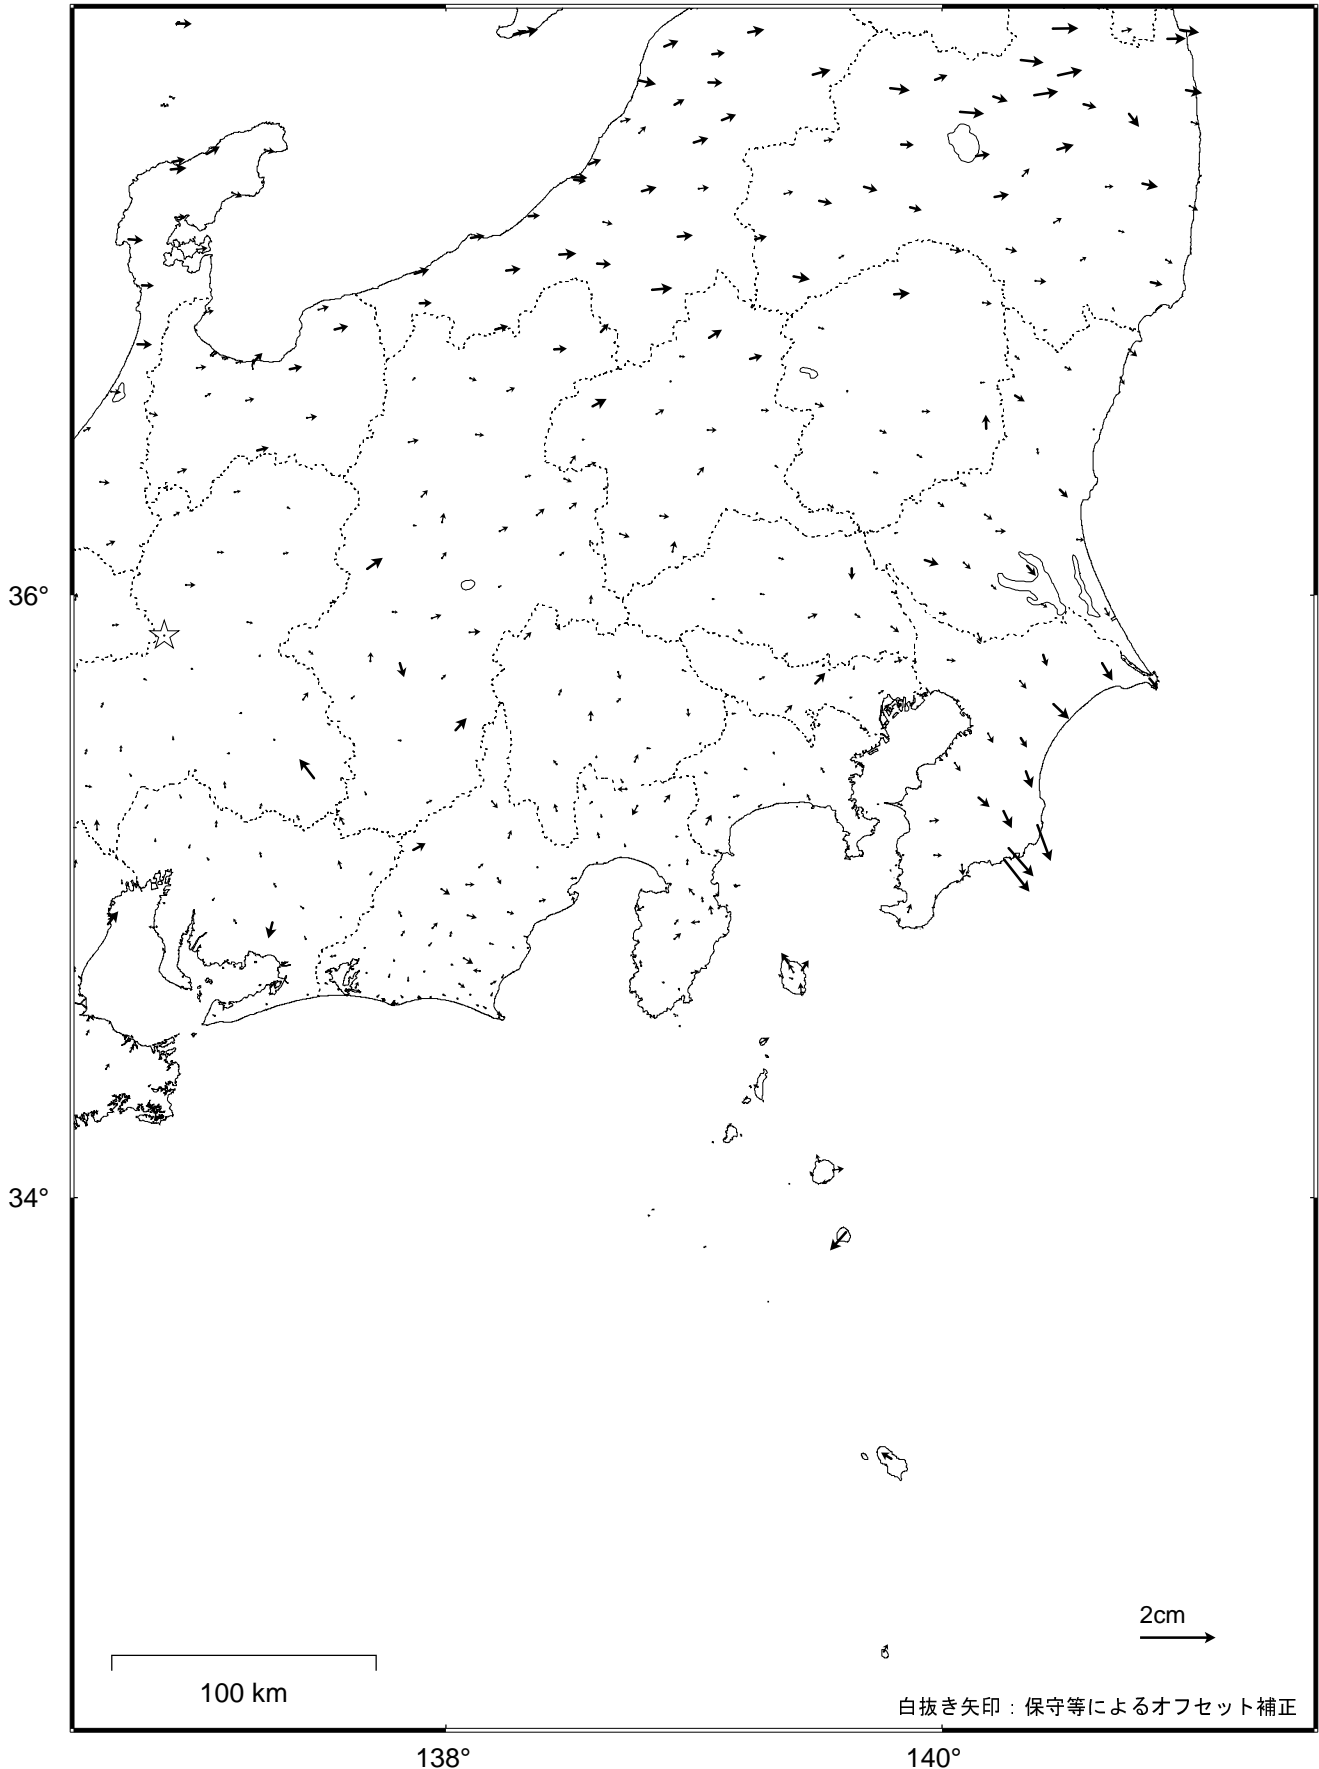

関東・中部地方の地殻変動（水平）－ 1 か月－

基準期間：2018/06/17 -- 2018/06/23 [F3：最終解]

比較期間：2018/07/17 -- 2018/07/23 [R3：速報解]

☆ 固定局：白鳥（岐阜県）

- ・平成23年(2011年)東北地方太平洋沖地震後の余効変動が見られる。
- ・房総半島では、平成30年(2018年)6月上旬頃から始まったプレート間のゆっくりすべり(スロースリップ)現象に伴う地殻変動が見られる。