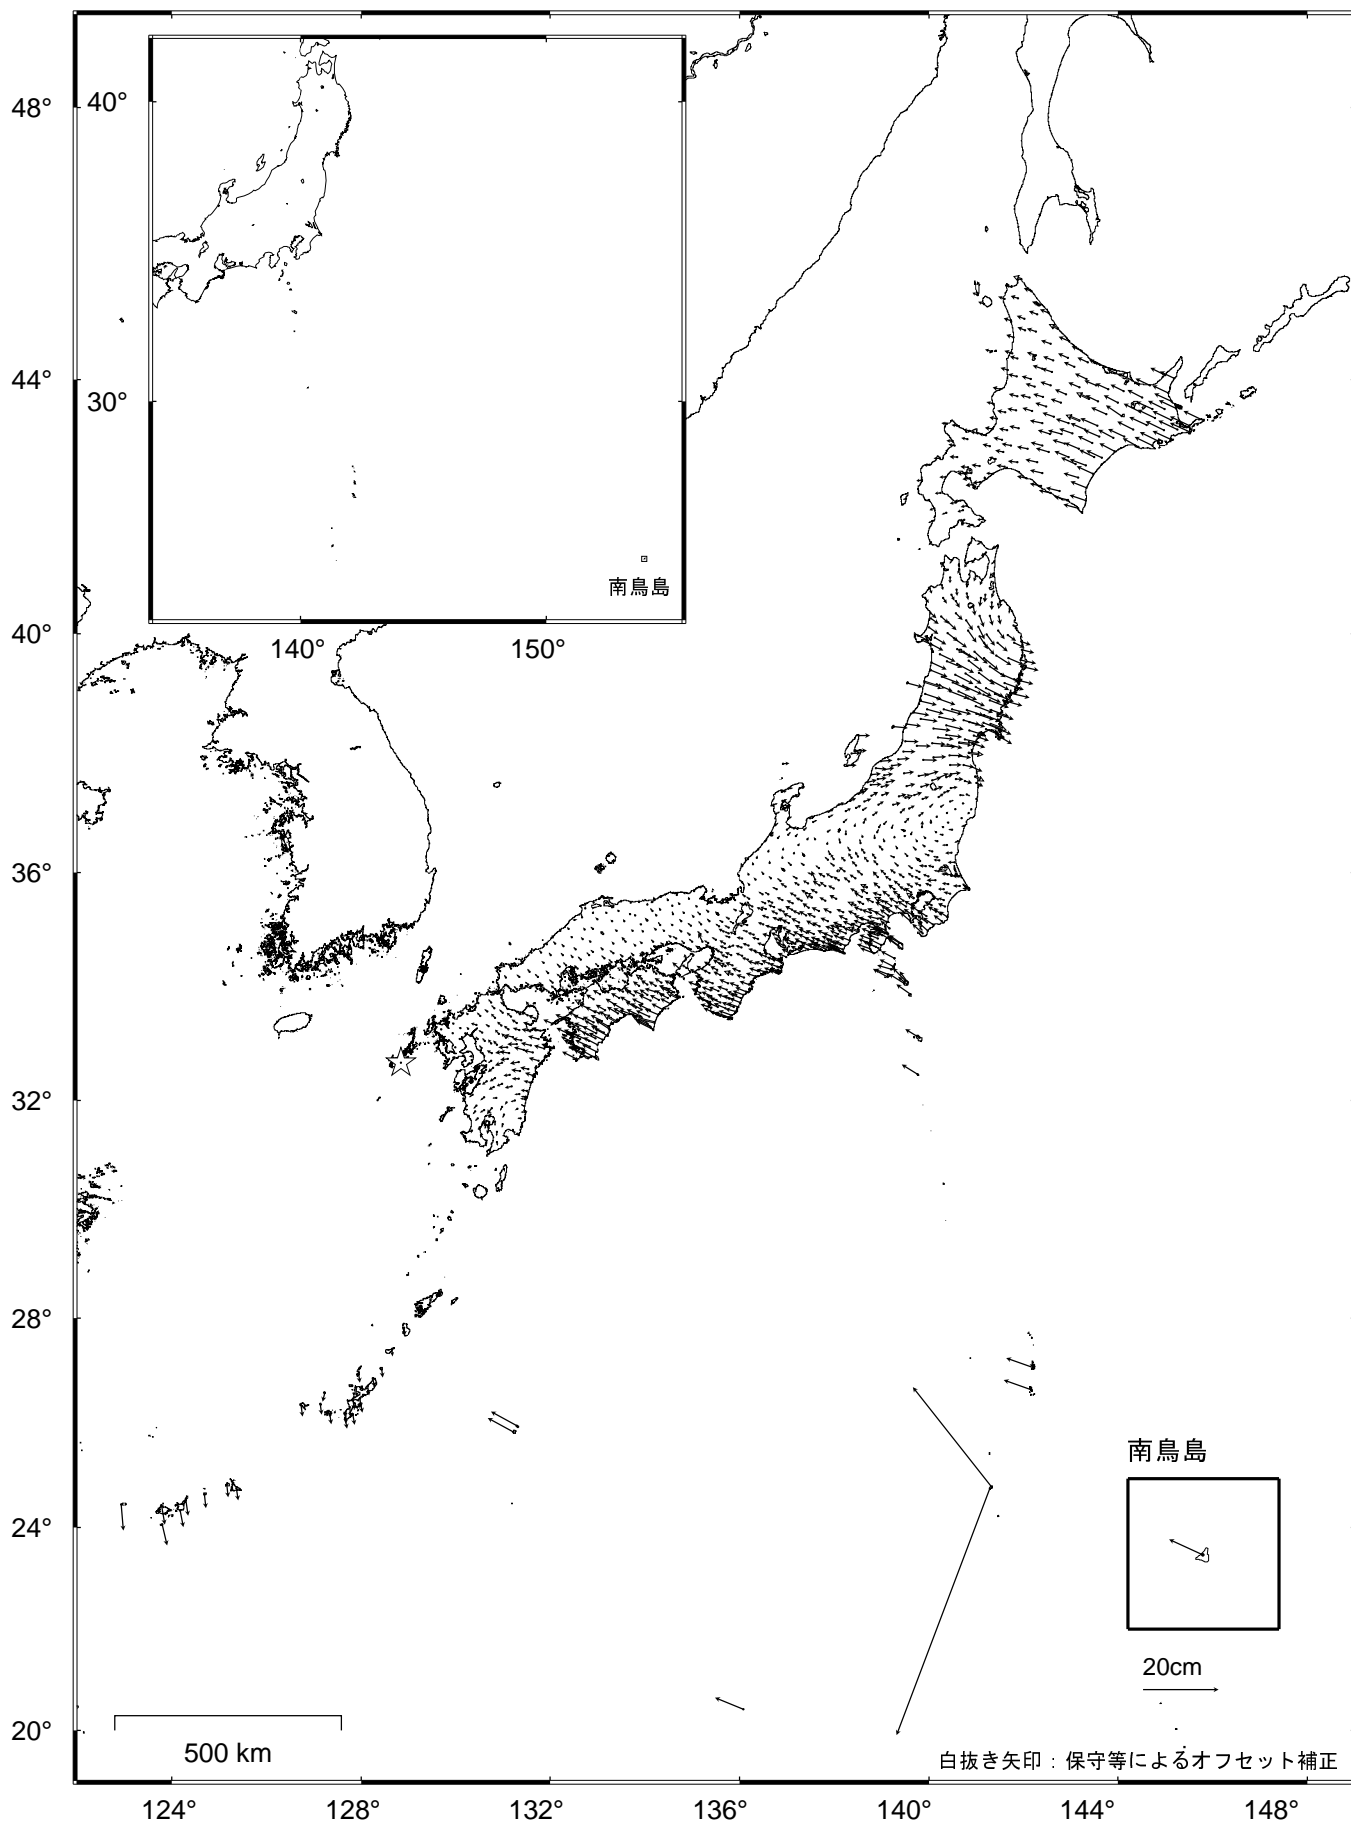

## 全国の地殻変動（水平） - 1年間 -

基準期間：2017/05/22 - 2017/05/28 [F3：最終解]

比較期間：2018/05/22 - 2018/05/28 [R3：速報解]

☆ 固定局：福江（長崎県）

- ・東北から関東・中部までの広い範囲で、平成23年(2011年)東北地方太平洋沖地震後の余効変動が見られる。
- ・硫黄島では、島内の地殻変動が見られる。
- ・その他の地方では、プレート運動による定常的な地殻変動が見られる。