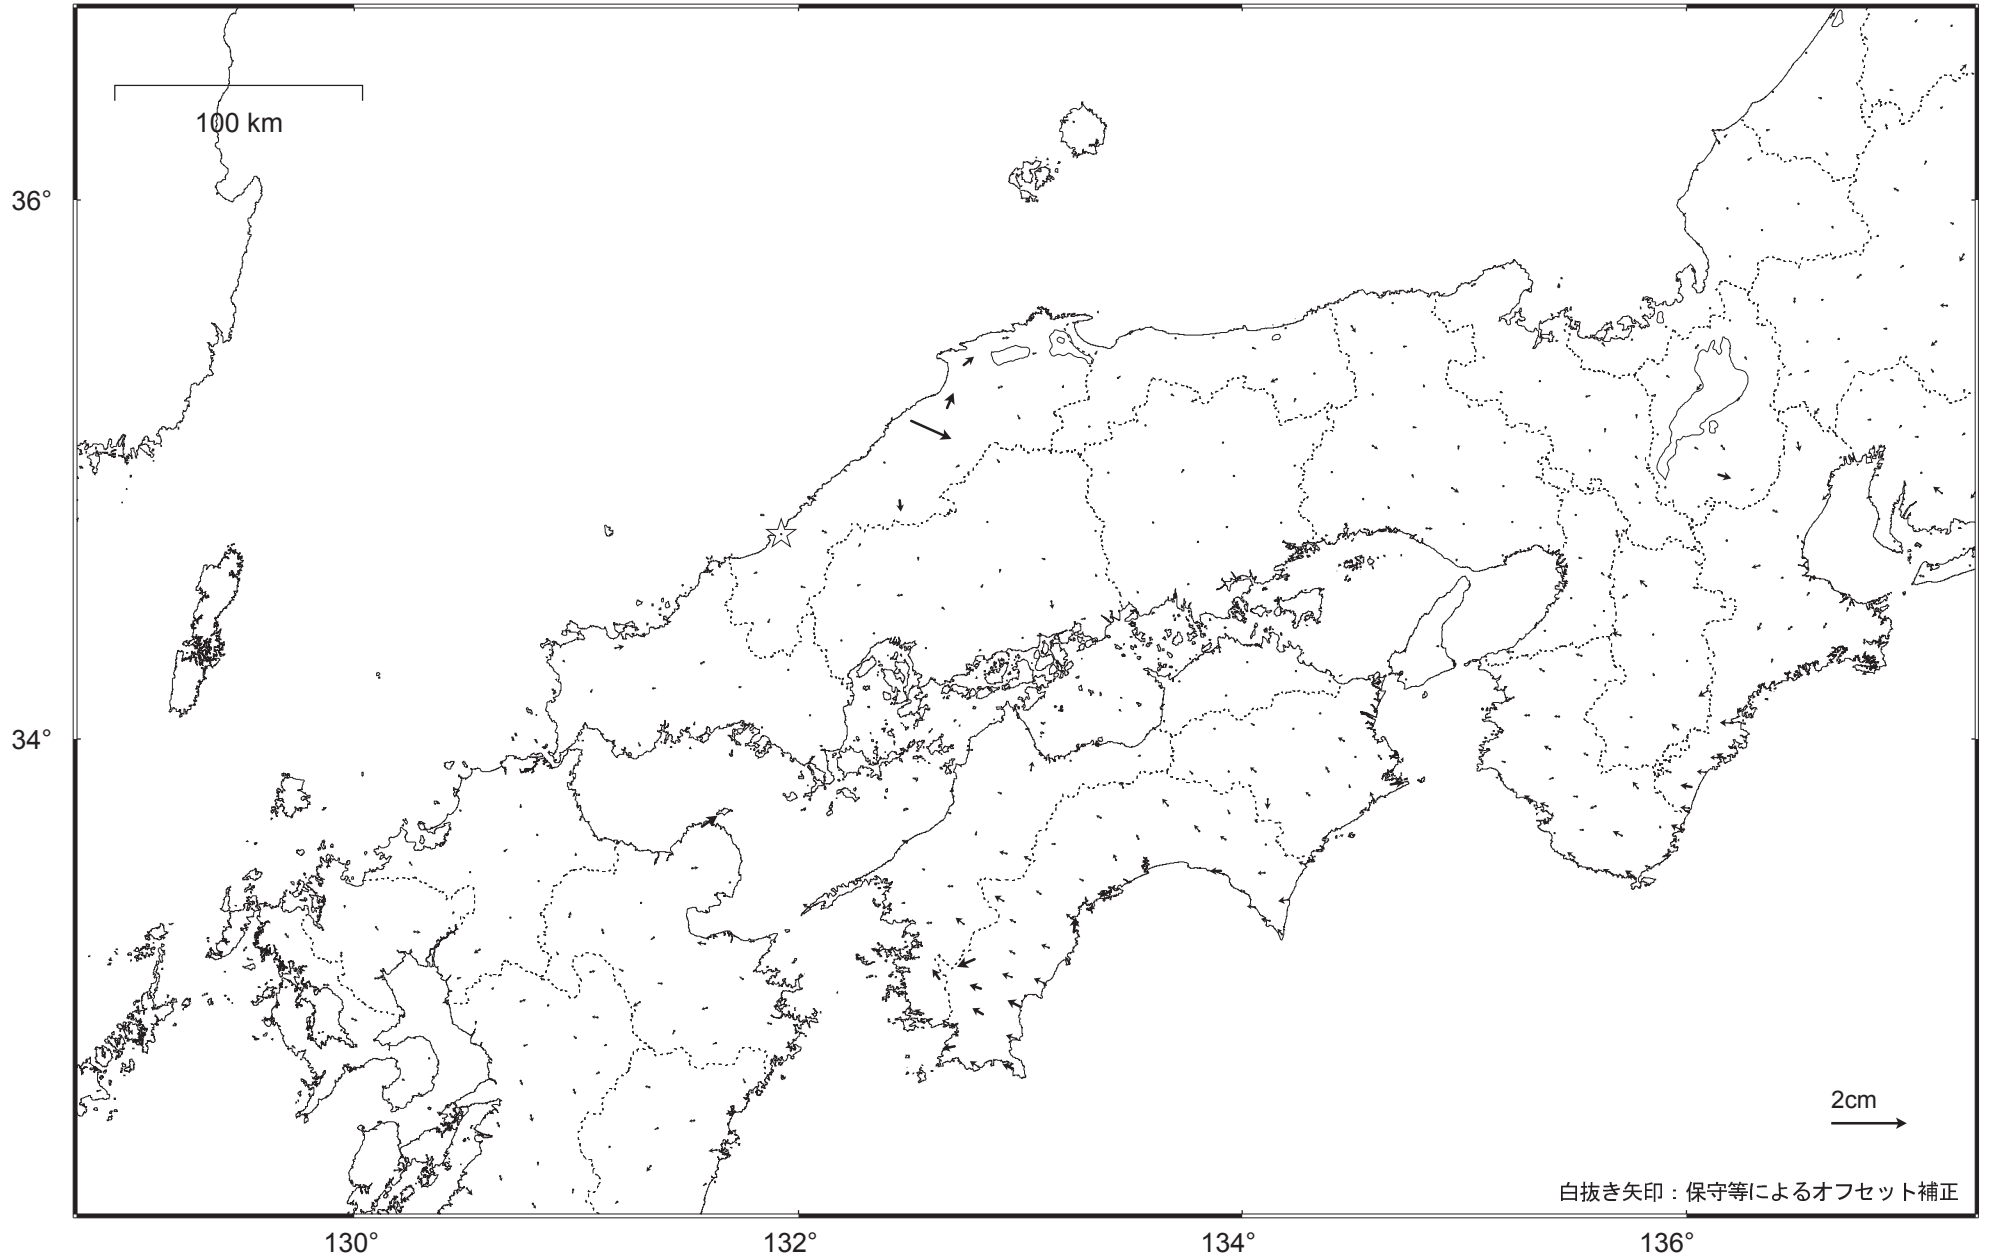

近畿・中国・四国地方の地殻変動（水平）－1か月－

基準期間：2018/03/17 -- 2018/03/23 [F3：最終解]

比較期間：2018/04/17 -- 2018/04/23 [R3：速報解]

☆ 固定局：三隅（島根県） ・ 2018年4月9日に発生した島根県西部の地震に伴う地殻変動が見られる。