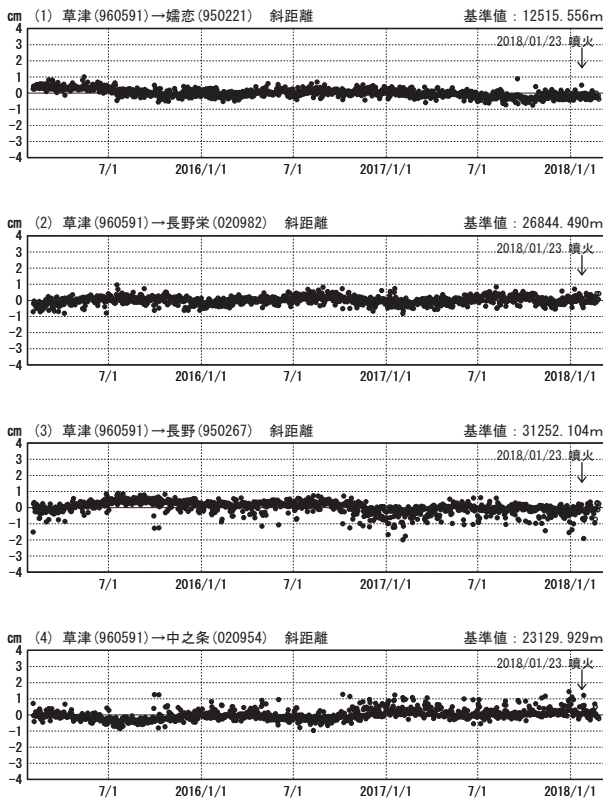

草津白根山周辺の地殻変動

—GEONET(電子基準点等)による連続観測結果—

顕著な地殻変動は観測されていません。

草津白根山周辺 GNSS連続観測基線図

基線変化グラフ

期間: 2015/02/01~2018/02/25 JST

基線変化グラフ

期間: 2017/02/01~2018/02/25 JST