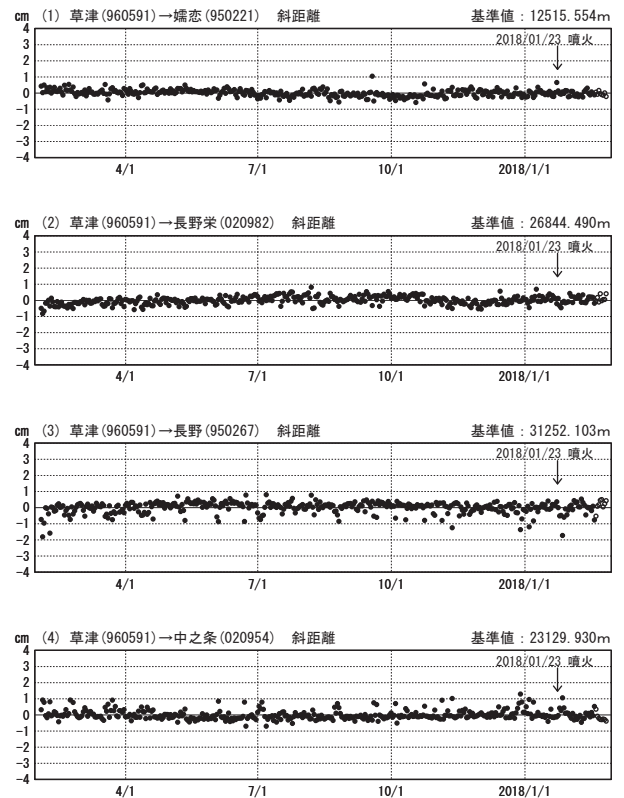

草津白根山周辺の地殻変動

—GEONET(電子基準点等)による連続観測結果—

顕著な地殻変動は観測されていません。

草津白根山周辺 GNSS連続観測基線図

基線変化グラフ

期間: 2015/02/01~2018/02/25 JST

基線変化グラフ

期間: 2017/02/01~2018/02/25 JST