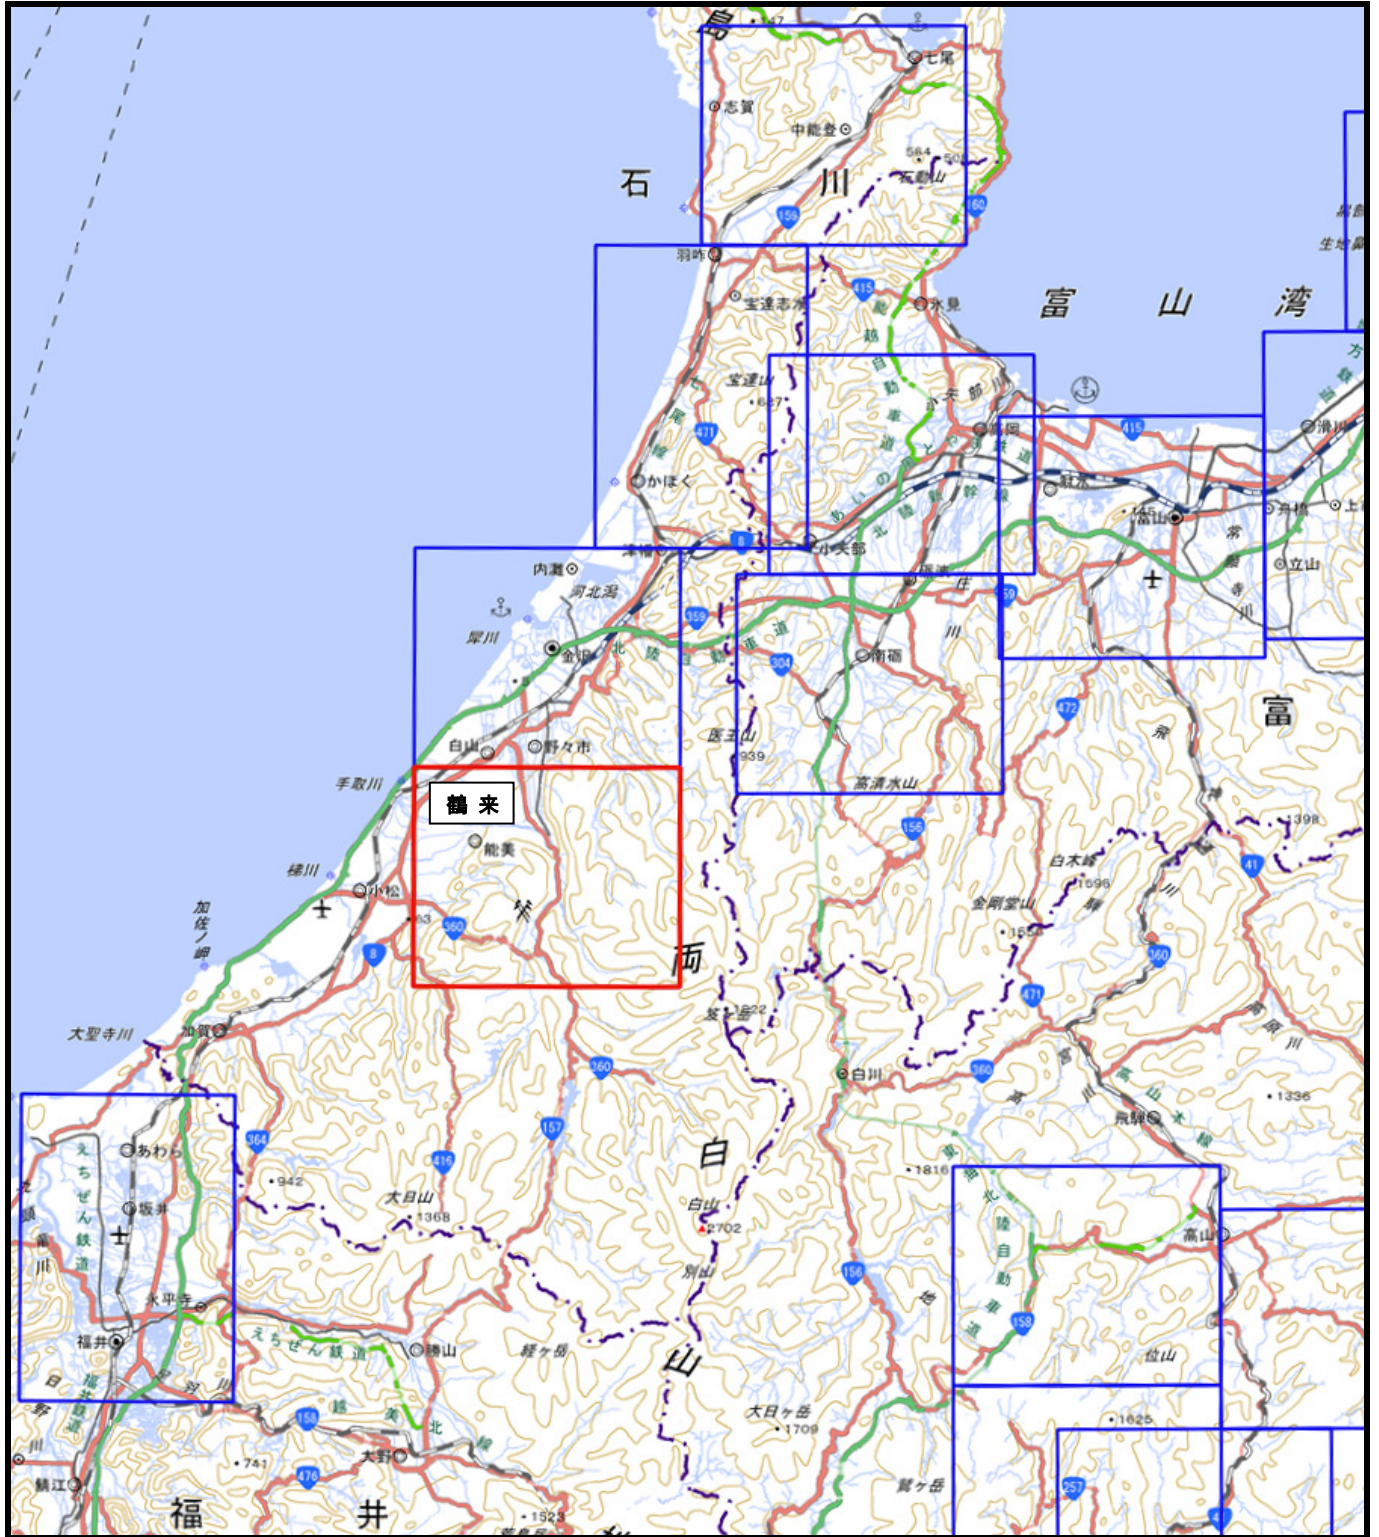

都市圏活断層図（森本・富樫断層帯とその周辺） 公開位置図

つるぎ
「鶴来」

公開図郭

整備済図郭