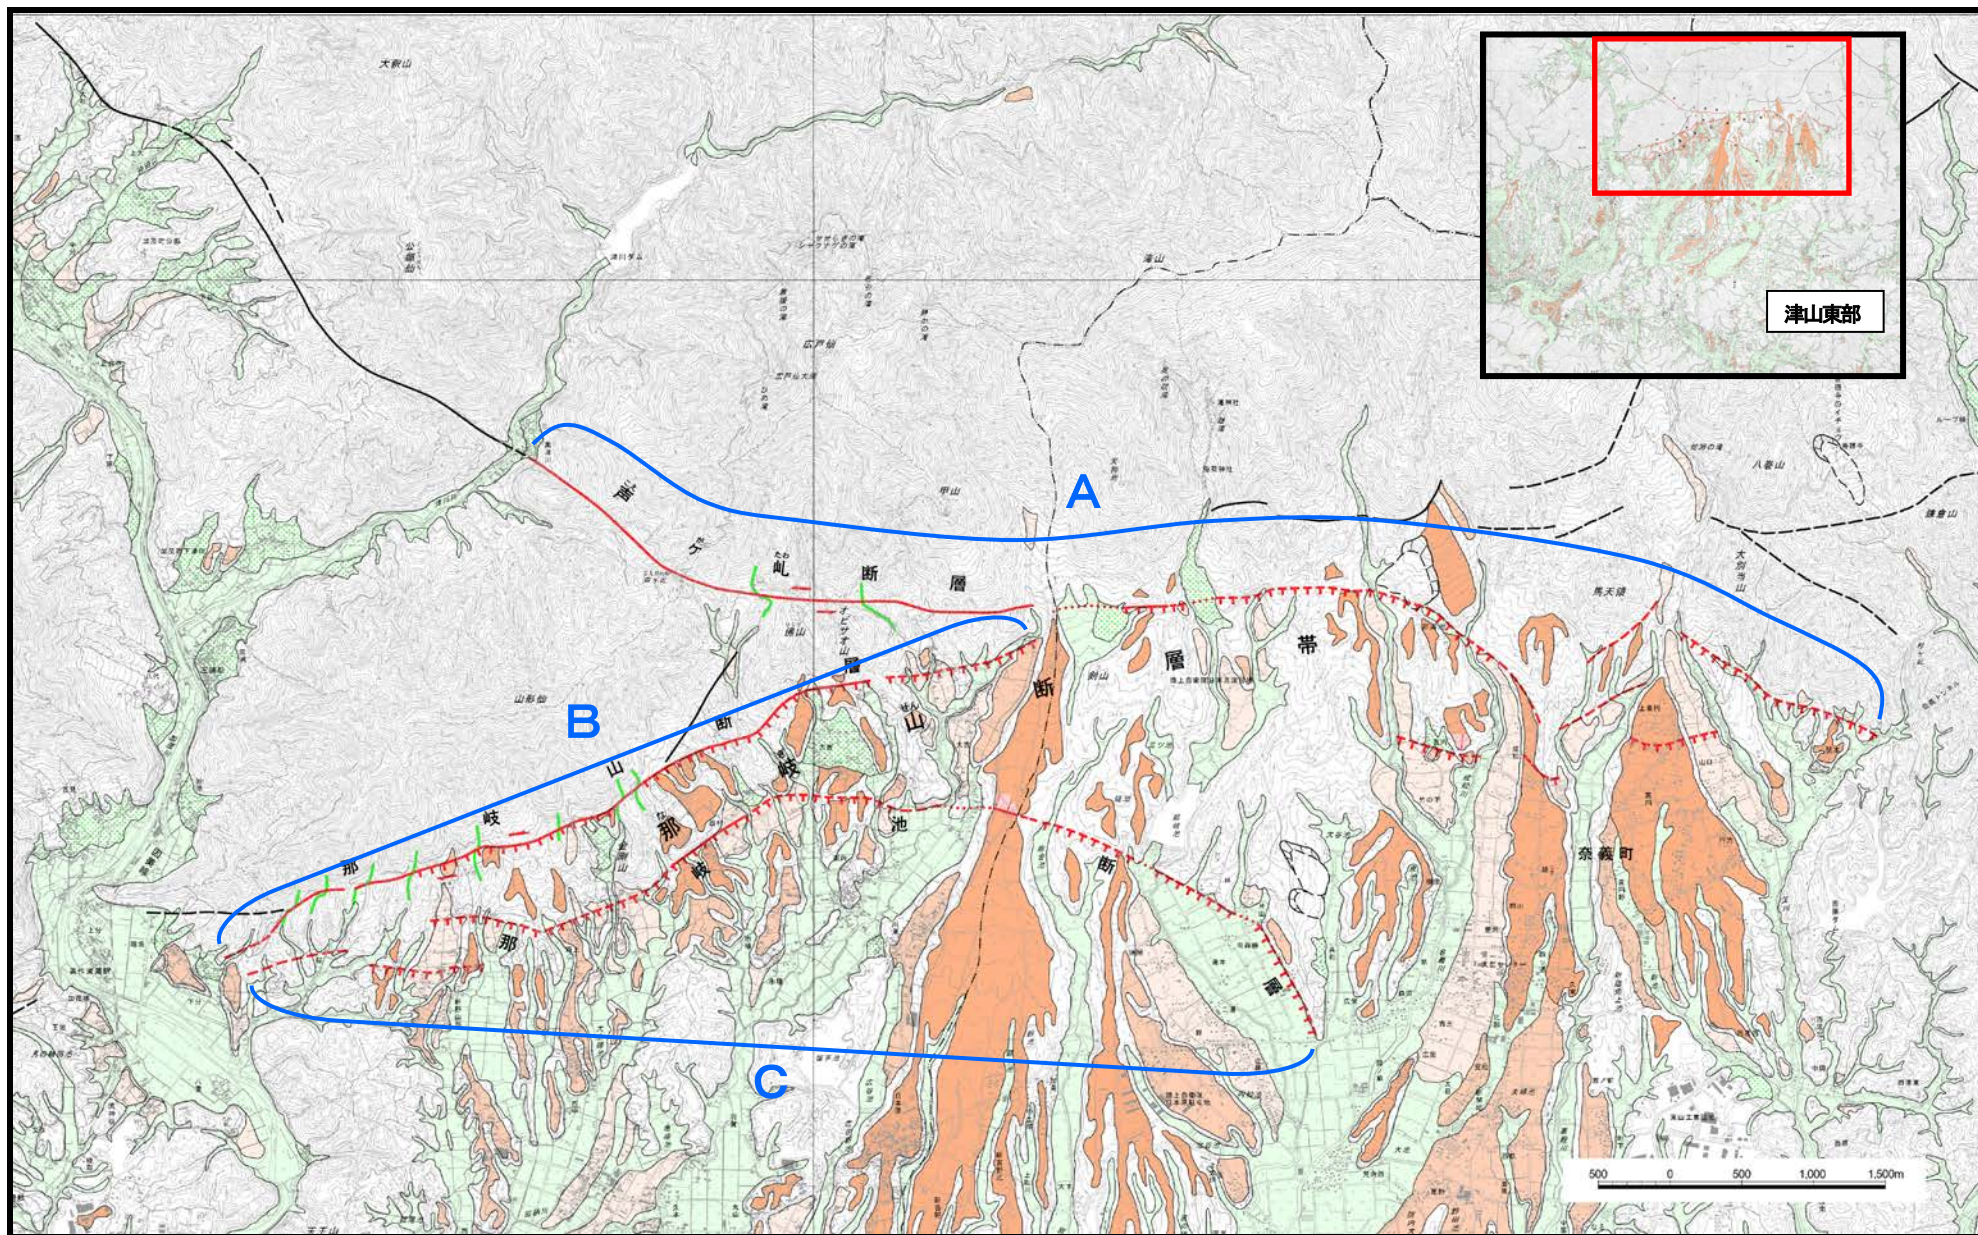

# 都市圏活断層図「津山東部」の一部

資料4

A: 声ヶ川断層    B: 那岐山断層    C: 那岐池断層