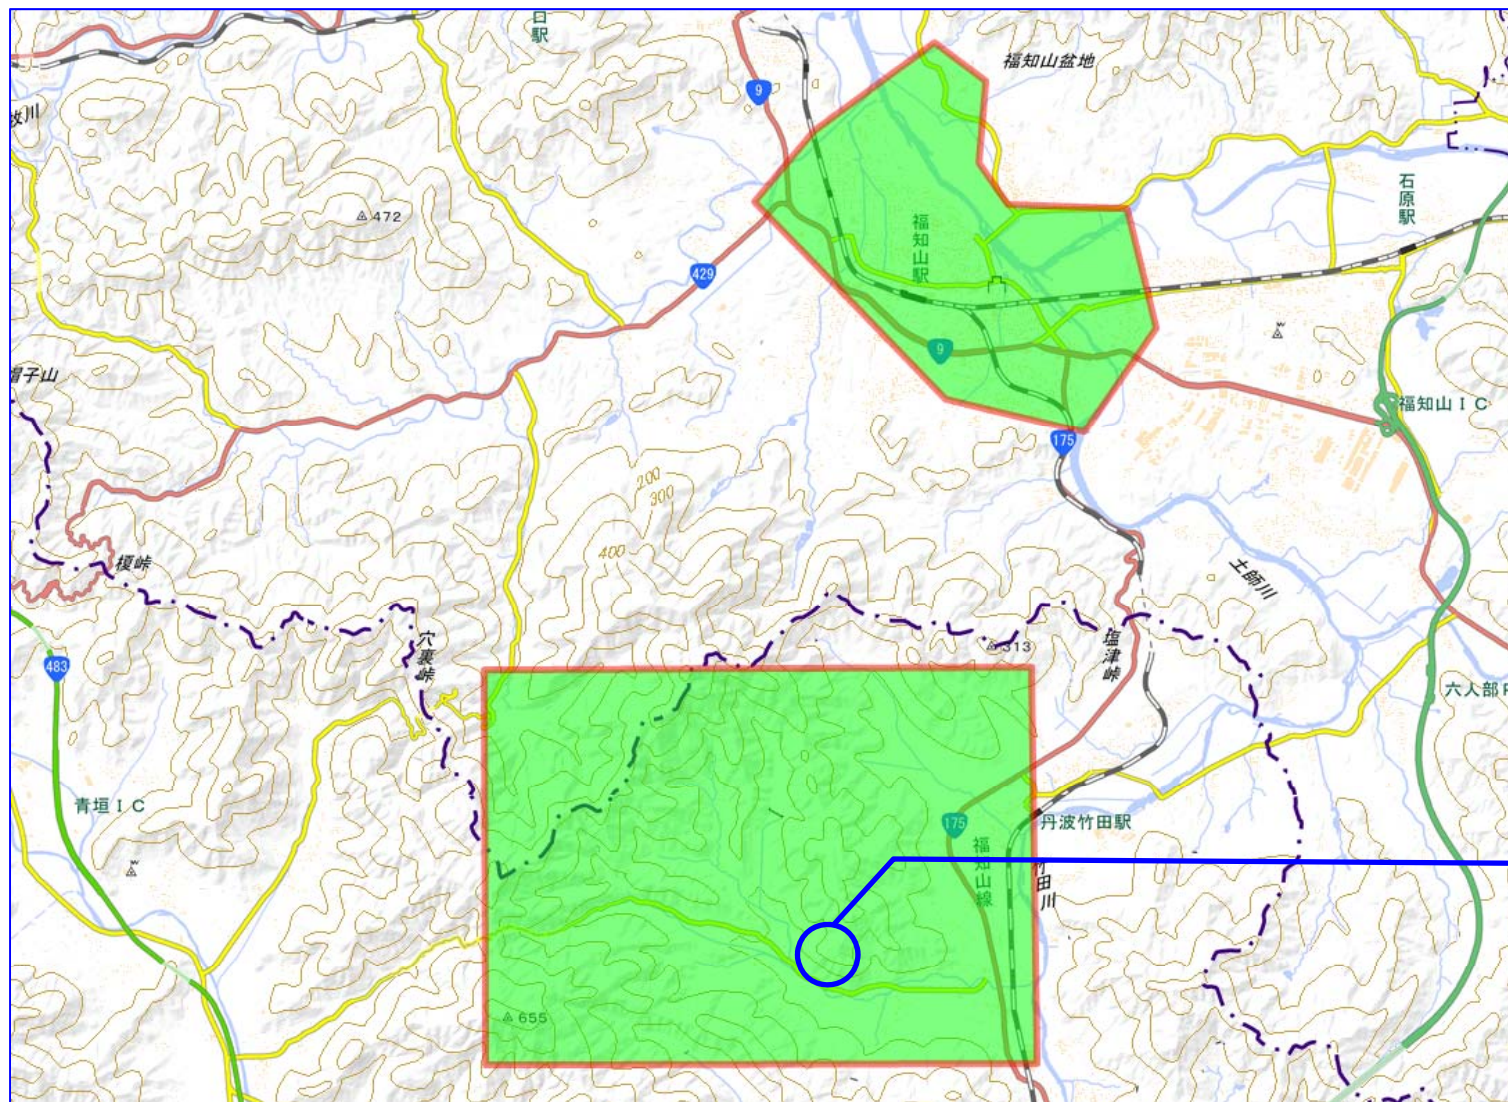

# 福知山市街地区及び丹波市市島地区の空中写真撮影区域図

資料5の画像

京都府福知山市は斜め写真を撮影

兵庫県丹波市は垂直写真・斜め写真を撮影、正射画像も作成(一部雲がある)

平成26年8月19日撮影区域