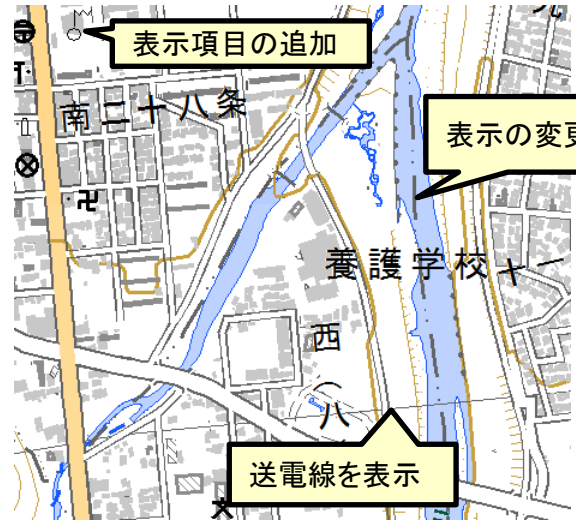

今回新たに追加するWeb地図は、「彩色地図」「モノトーン地図」「白地図」の3種類です。

標準地図(これまでの地図)

彩色地図

(注)現在、札幌市付近のみを公開していますが、主要都市を中心に順次整備範囲を拡大する予定です。

モノトーン地図

・色調を白黒にし、上書きした情報を見やすく

白地図

・日本全国～市町村境界の白地図を提供