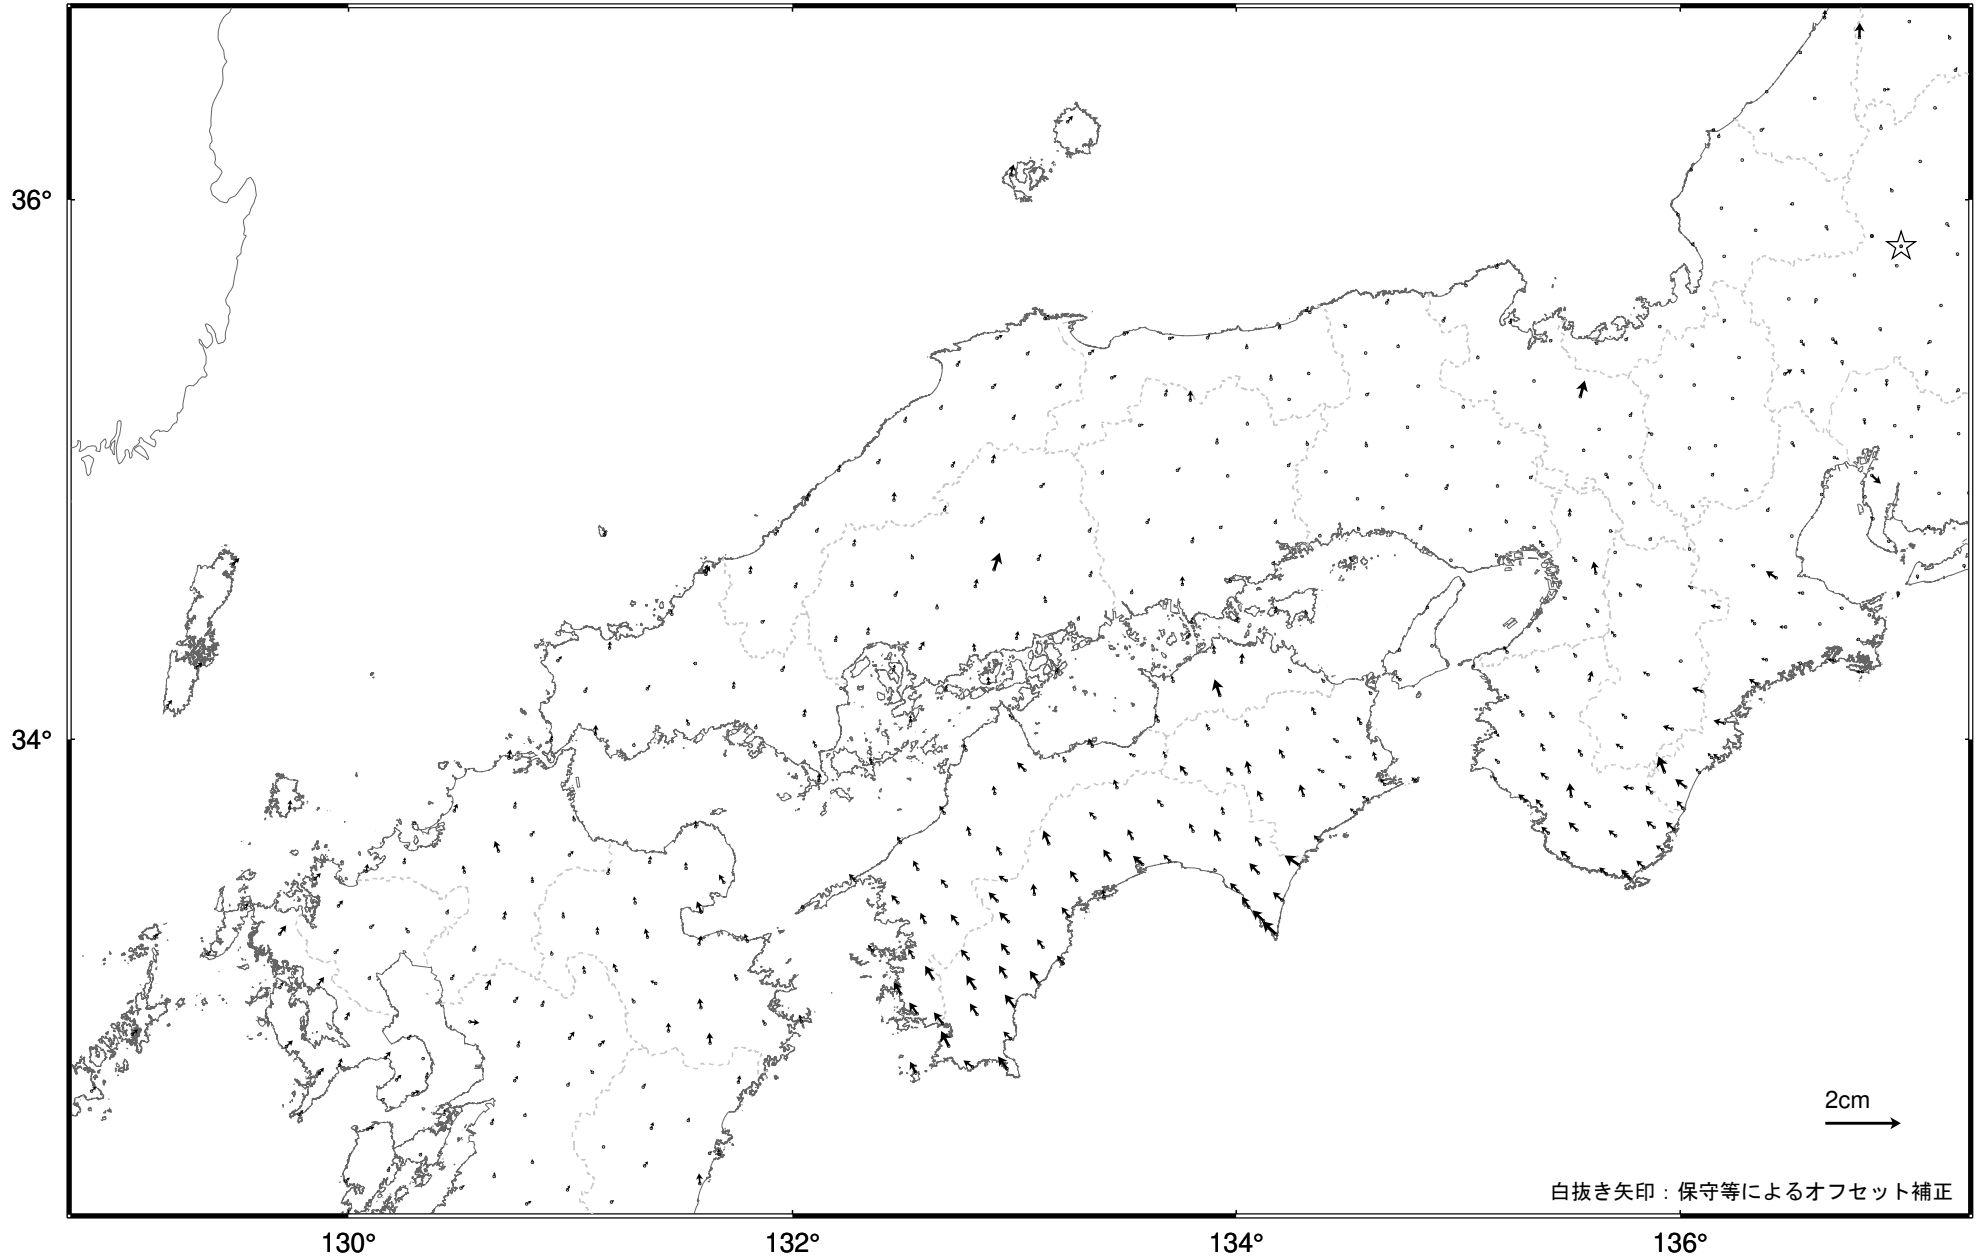

# 近畿・中国・四国地方の地殻変動（水平）－1か月－

基準期間：2026-02-15 -- 2026-02-21 [F 5. 1 : 最終解]

比較期間：2026-03-15 -- 2026-03-21 [R 5. 1 : 速報解]

☆ 固定局：白鳥・荘川・板取・加茂白川・萩原の平均値（岐阜県）  
・ 特段の変化は見られない。