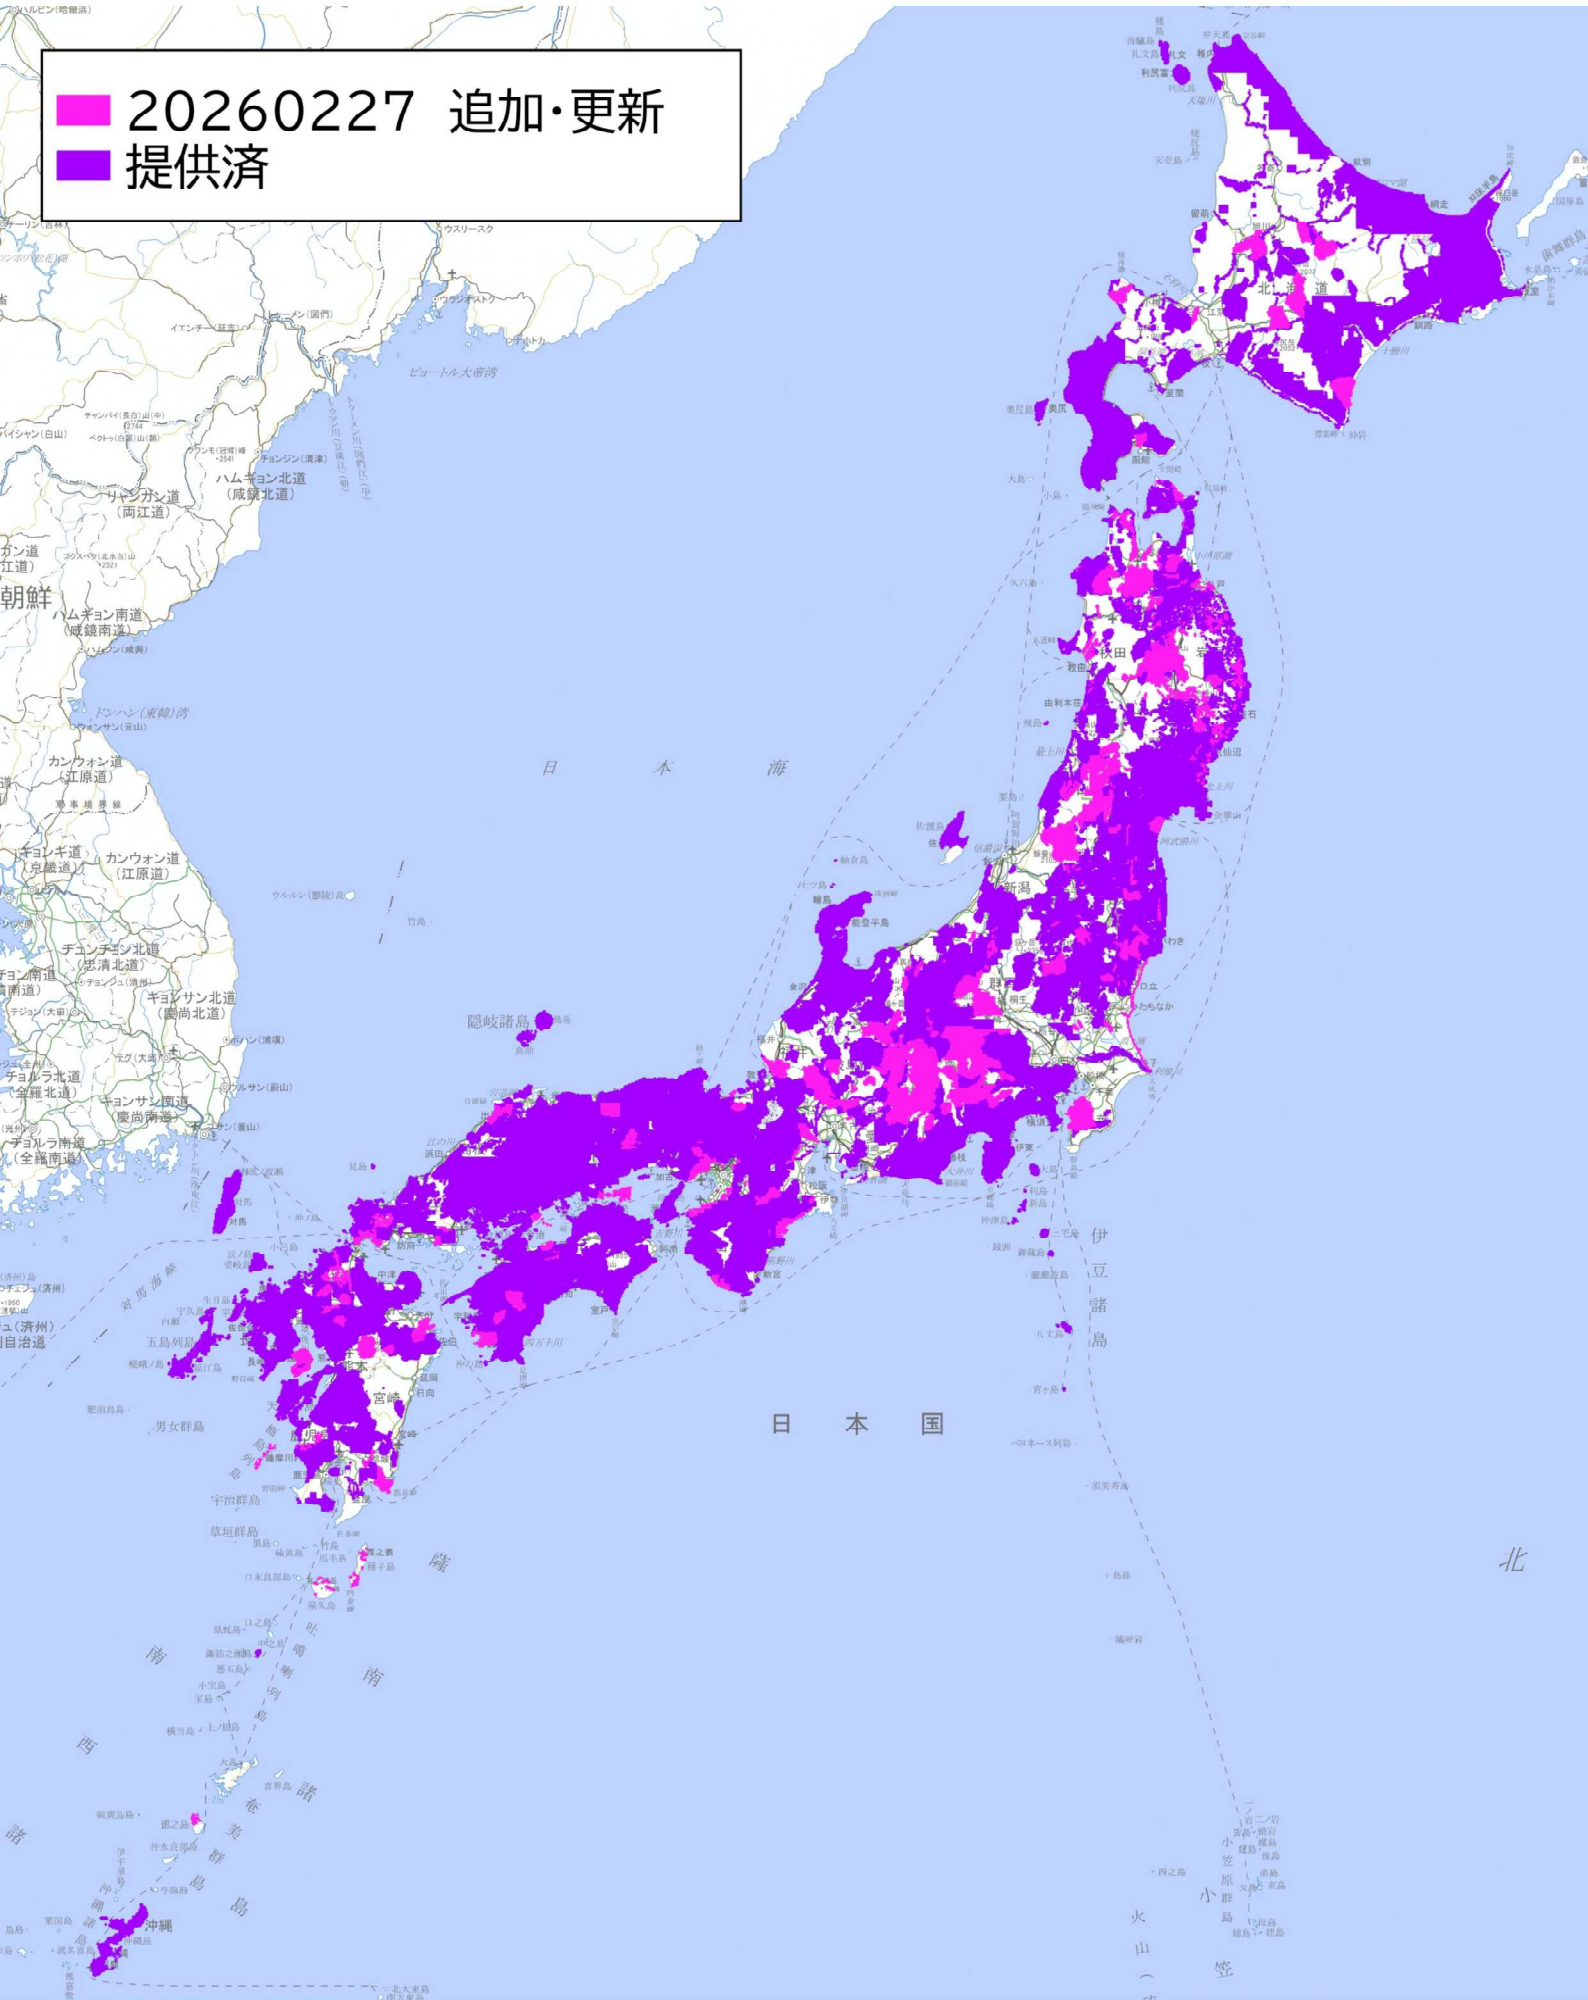

# 1mメッシュ(標高)の提供範囲

20260227 追加・更新  
提供済

※提供範囲外の一部の国土については表示を省略しています