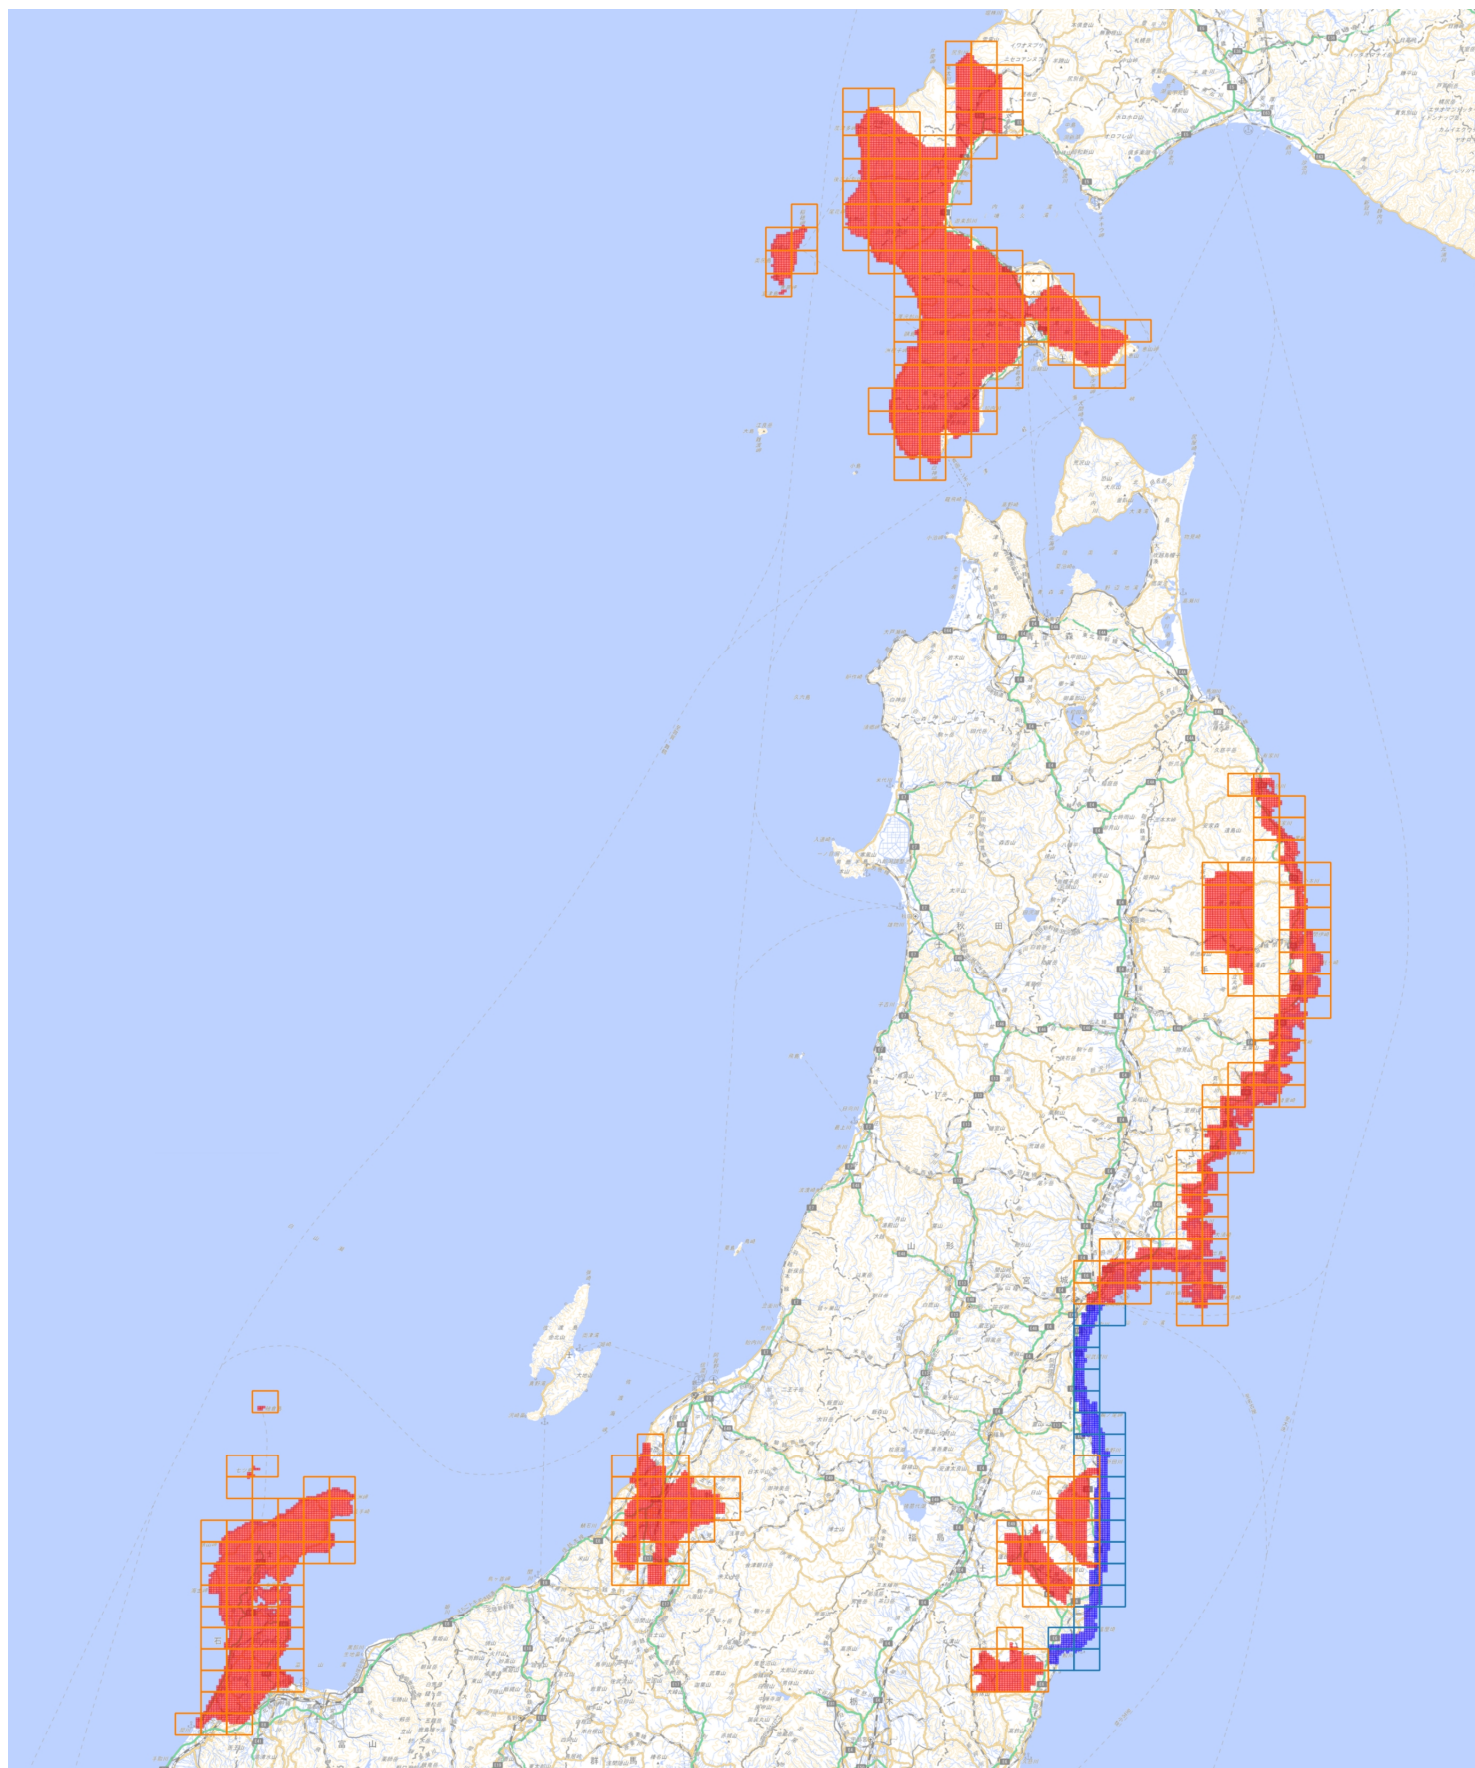

点群データ刊行範囲（令和7年11月28日時点）

- : 11/28刊行（3次メッシュ）
- : 11/28刊行（2次メッシュ：販売単位）
- : 刊行済（3次メッシュ）
- : 刊行済（2次メッシュ：販売単位）