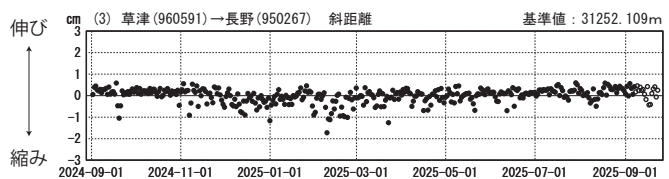

# 草津白根山周辺の地殻変動

—GEONET(電子基準点等)による連続観測結果—

顕著な地殻変動は観測されていません。

草津白根山周辺 GNSS連続観測基線図

基線変化グラフ

基線変化グラフ

期間: 2021-09-01~2025-09-22 JST

期間: 2024-09-01~2025-09-22 JST