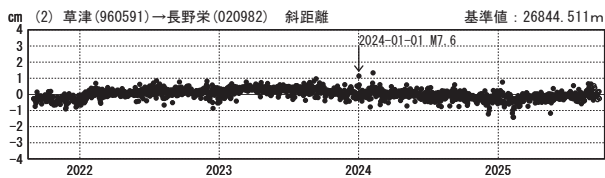

# 草津白根山周辺の地殻変動

—GEONET(電子基準点等)による連続観測結果—

顕著な地殻変動は観測されていません。

草津白根山周辺 GNSS連続観測基線図

基線変化グラフ

基線変化グラフ

期間: 2021-09-01~2025-09-22 JST

期間: 2024-09-01~2025-09-22 JST