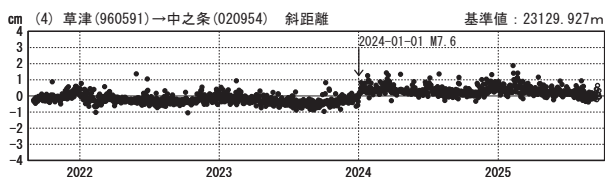

# 草津白根山周辺の地殻変動

—GEONET(電子基準点等)による連続観測結果—

顕著な地殻変動は観測されていません。

草津白根山周辺 GNSS連続観測基線図

基線変化グラフ

基線変化グラフ

期間: 2021-09-01~2025-09-22 JST

期間: 2024-09-01~2025-09-22 JST