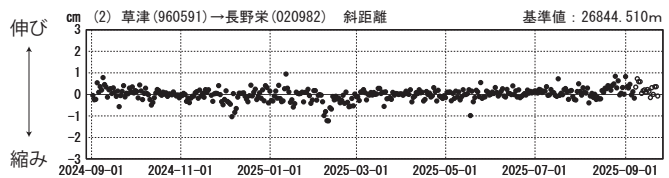

# 草津白根山周辺の地殻変動

—GEONET(電子基準点等)による連続観測結果—

顕著な地殻変動は観測されていません。

草津白根山周辺 GNSS連続観測基線図

基線変化グラフ

基線変化グラフ

期間: 2021-09-01~2025-09-22 JST

期間: 2024-09-01~2025-09-22 JST