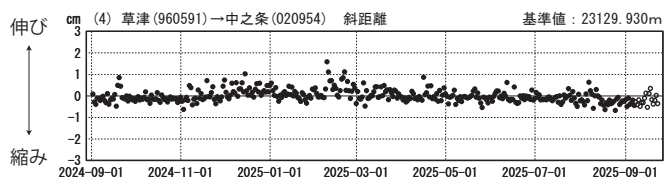

# 草津白根山周辺の地殻変動

—GEONET(電子基準点等)による連続観測結果—

顕著な地殻変動は観測されていません。

草津白根山周辺 GNSS連続観測基線図

基線変化グラフ

基線変化グラフ

期間: 2021-09-01~2025-09-22 JST

期間: 2024-09-01~2025-09-22 JST