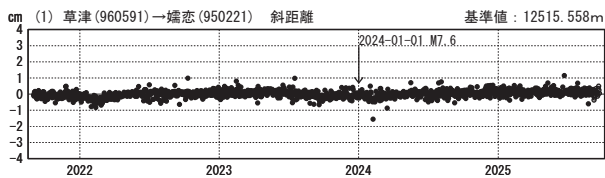

# 草津白根山周辺の地殻変動

—GEONET(電子基準点等)による連続観測結果—

顕著な地殻変動は観測されていません。

草津白根山周辺 GNSS連続観測基線図

基線変化グラフ

基線変化グラフ

期間: 2021-09-01~2025-09-22 JST

期間: 2024-09-01~2025-09-22 JST