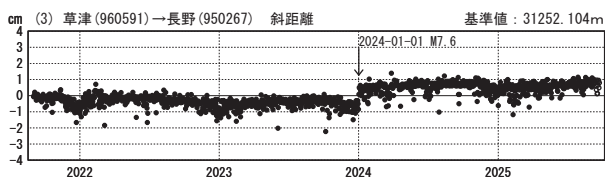

# 草津白根山周辺の地殻変動

—GEONET(電子基準点等)による連続観測結果—

顕著な地殻変動は観測されていません。

草津白根山周辺 GNSS連続観測基線図

基線変化グラフ

基線変化グラフ

期間: 2021-09-01~2025-09-22 JST

期間: 2024-09-01~2025-09-22 JST