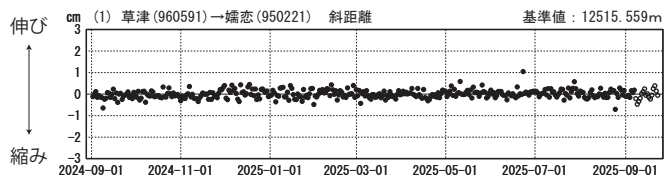

# 草津白根山周辺の地殻変動

—GEONET(電子基準点等)による連続観測結果—

顕著な地殻変動は観測されていません。

草津白根山周辺 GNSS連続観測基線図

基線変化グラフ

基線変化グラフ

期間: 2021-09-01~2025-09-22 JST

期間: 2024-09-01~2025-09-22 JST