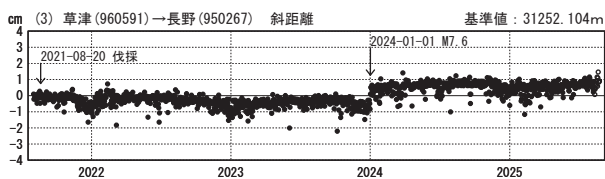

# 草津白根山周辺の地殻変動

—GEONET(電子基準点等)による連続観測結果—

顕著な地殻変動は観測されていません。

草津白根山周辺 GNSS連続観測基線図

基線変化グラフ

基線変化グラフ

期間: 2021-08-01~2025-08-23 JST

期間: 2024-08-01~2025-08-23 JST