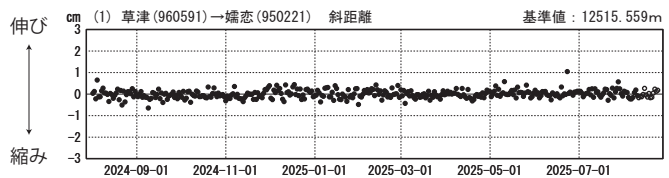

# 草津白根山周辺の地殻変動

—GEONET(電子基準点等)による連続観測結果—

顕著な地殻変動は観測されていません。

草津白根山周辺 GNSS連続観測基線図

基線変化グラフ

基線変化グラフ

期間: 2021-08-01~2025-08-23 JST

期間: 2024-08-01~2025-08-23 JST