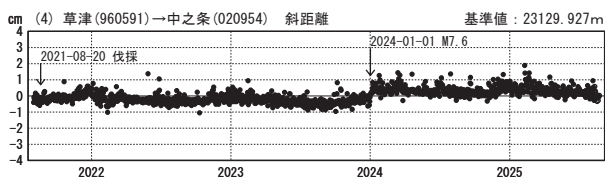

# 草津白根山周辺の地殻変動

—GEONET(電子基準点等)による連続観測結果—

顕著な地殻変動は観測されていません。

草津白根山周辺 GNSS連続観測基線図

基線変化グラフ

基線変化グラフ

期間: 2021-08-01~2025-08-23 JST

期間: 2024-08-01~2025-08-23 JST