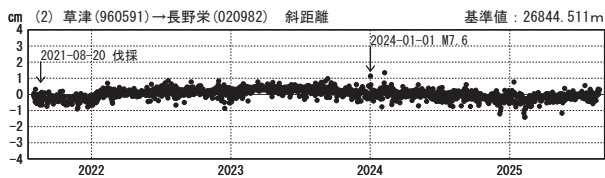

# 草津白根山周辺の地殻変動

—GEONET(電子基準点等)による連続観測結果—

顕著な地殻変動は観測されていません。

草津白根山周辺 GNSS連続観測基線図

基線変化グラフ

基線変化グラフ

期間: 2021-08-01~2025-08-23 JST

期間: 2024-08-01~2025-08-23 JST