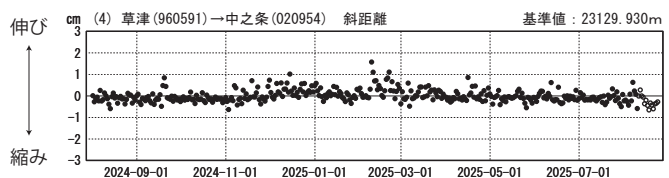

# 草津白根山周辺の地殻変動

—GEONET(電子基準点等)による連続観測結果—

顕著な地殻変動は観測されていません。

草津白根山周辺 GNSS連続観測基線図

基線変化グラフ

基線変化グラフ

期間: 2021-08-01~2025-08-23 JST

期間: 2024-08-01~2025-08-23 JST