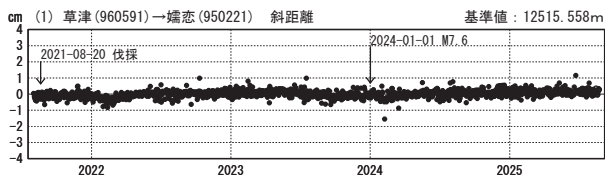

# 草津白根山周辺の地殻変動

—GEONET(電子基準点等)による連続観測結果—

顕著な地殻変動は観測されていません。

草津白根山周辺 GNSS連続観測基線図

基線変化グラフ

基線変化グラフ

期間: 2021-08-01~2025-08-23 JST

期間: 2024-08-01~2025-08-23 JST