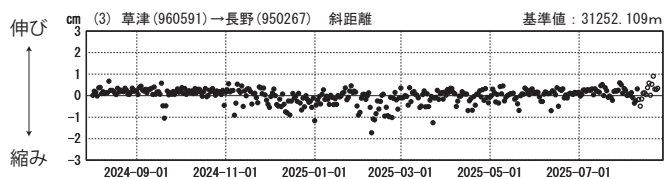

# 草津白根山周辺の地殻変動

—GEONET(電子基準点等)による連続観測結果—

顕著な地殻変動は観測されていません。

草津白根山周辺 GNSS連続観測基線図

基線変化グラフ

基線変化グラフ

期間: 2021-08-01~2025-08-23 JST

期間: 2024-08-01~2025-08-23 JST