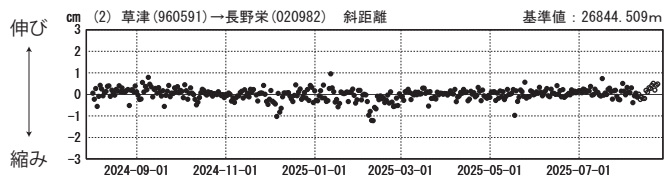

# 草津白根山周辺の地殻変動

—GEONET(電子基準点等)による連続観測結果—

顕著な地殻変動は観測されていません。

草津白根山周辺 GNSS連続観測基線図

基線変化グラフ

基線変化グラフ

期間: 2021-08-01~2025-08-23 JST

期間: 2024-08-01~2025-08-23 JST