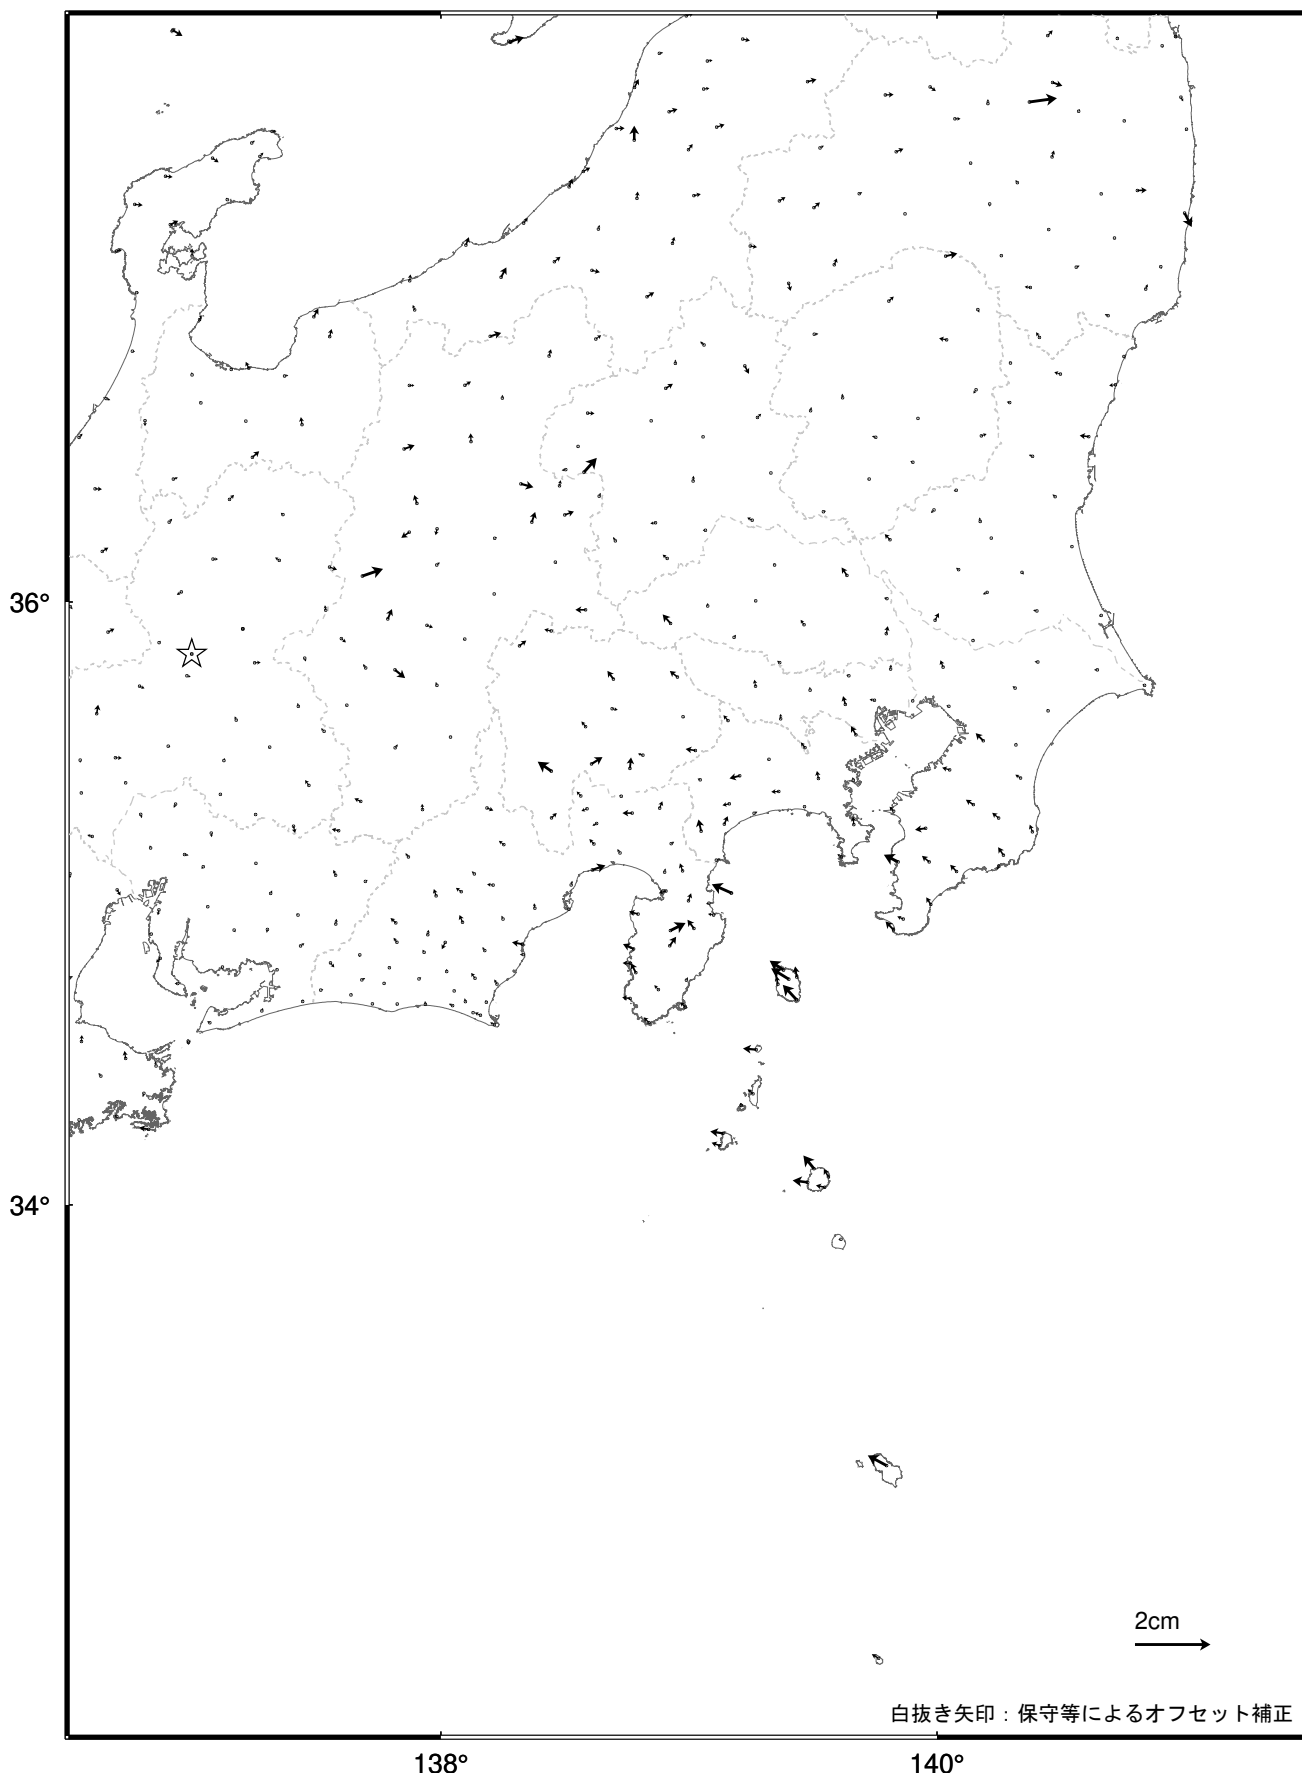

### 関東・中部地方の地殻変動（水平）－1か月－

基準期間：2025-05-16 -- 2025-05-22 [F5：最終解]

比較期間：2025-06-16 -- 2025-06-22 [R5：速報解]

☆ 固定局：白鳥・荘川・板取・加茂白川・萩原の平均値（岐阜県）  
・ 特段の変化は見られない。