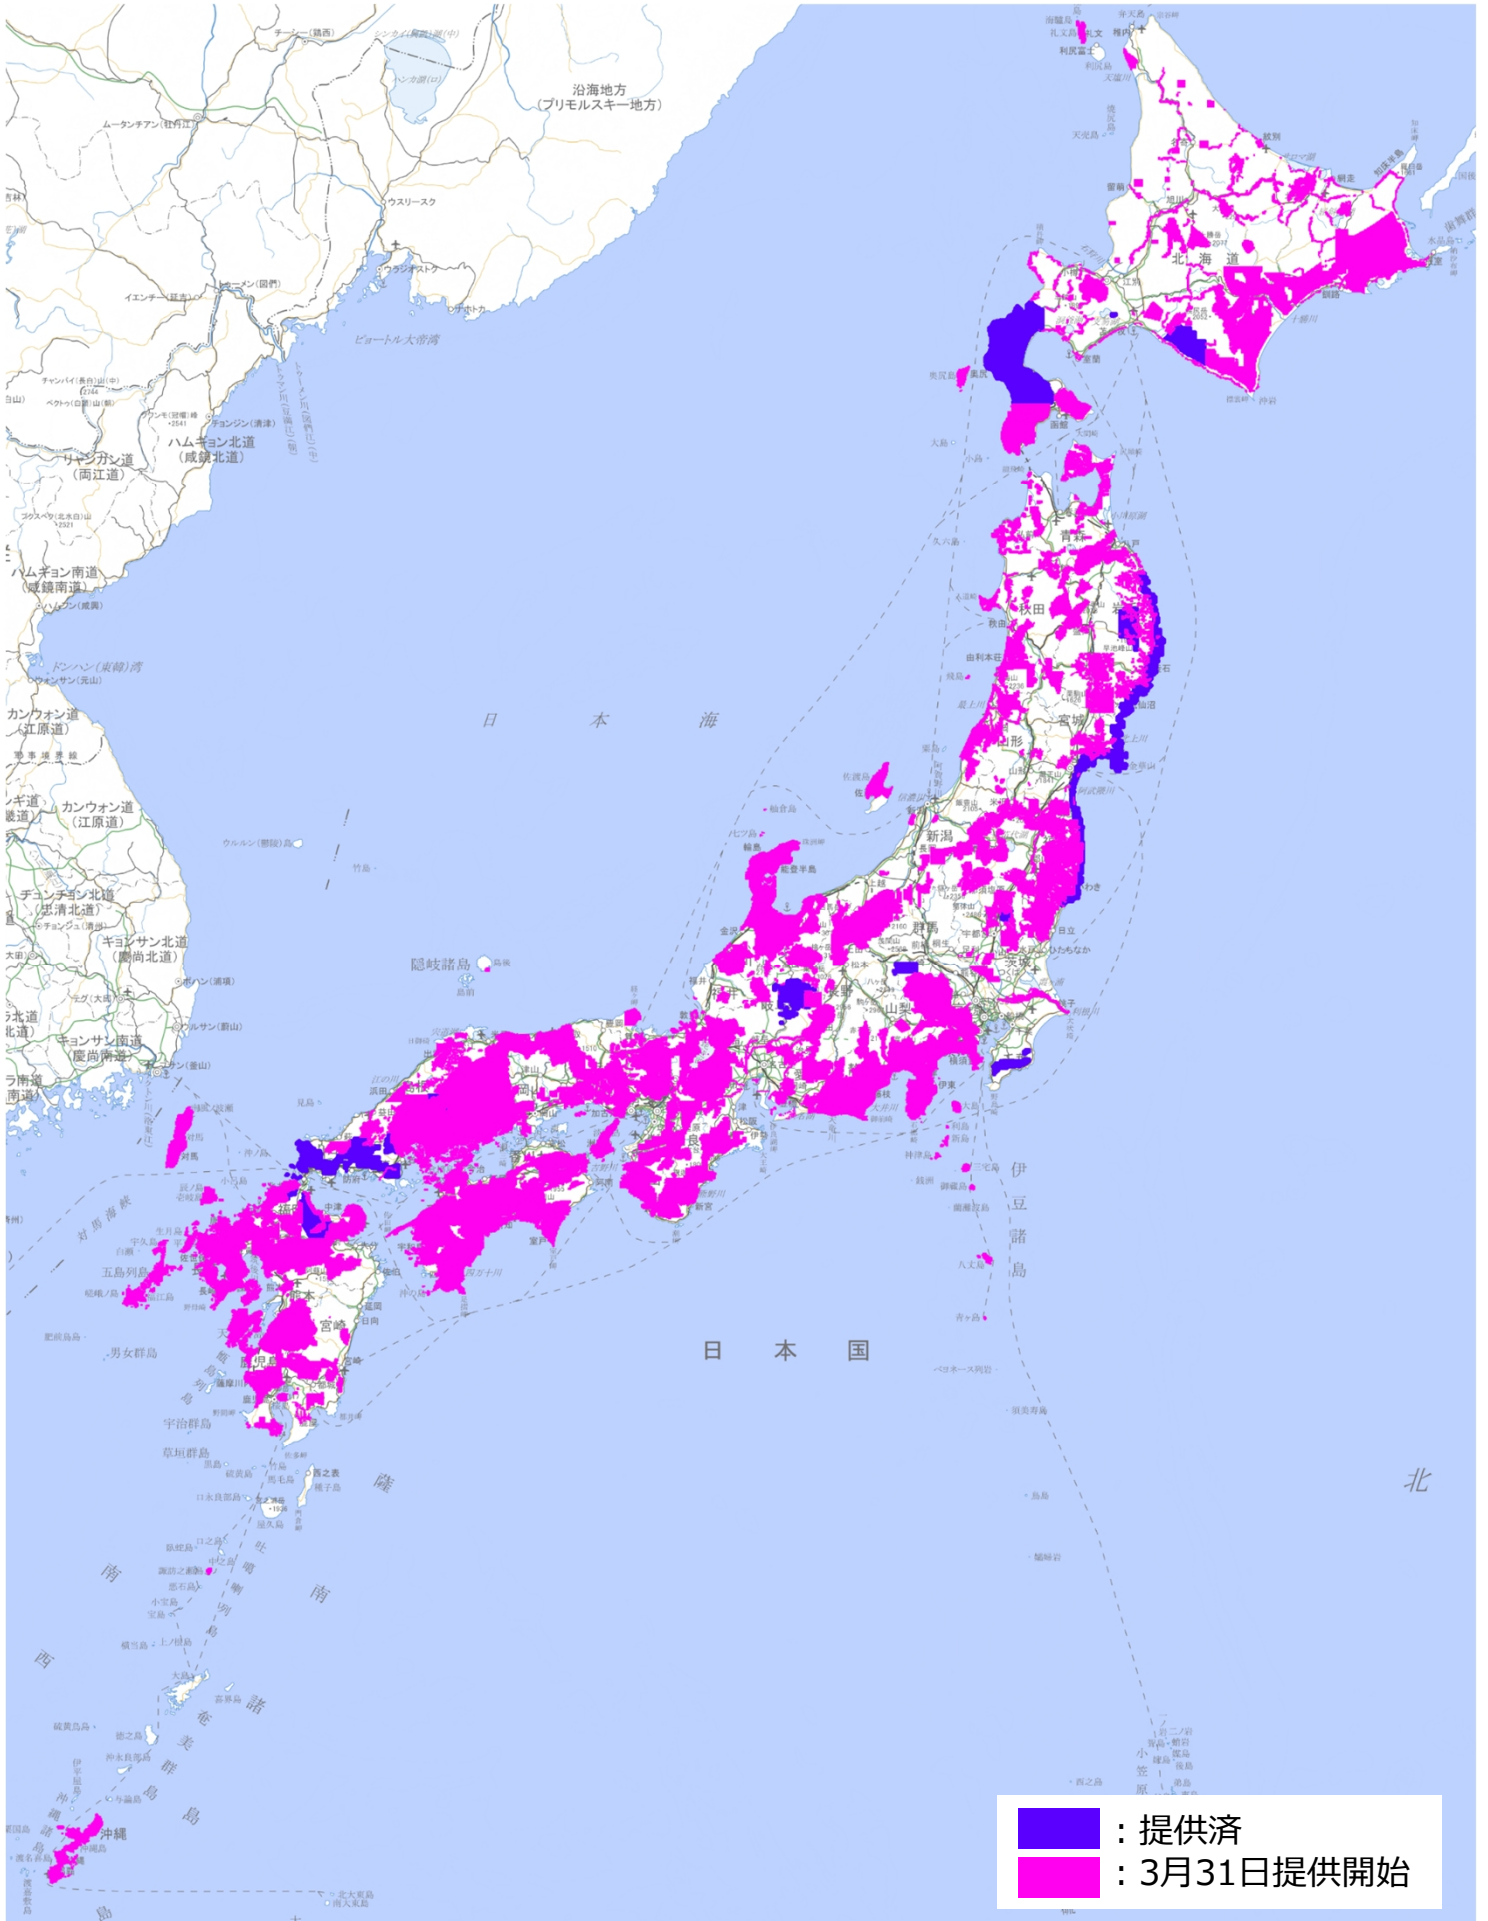

# 1mメッシュ (標高) の提供範囲

※提供範囲外の一部の国土については表示を省略しています