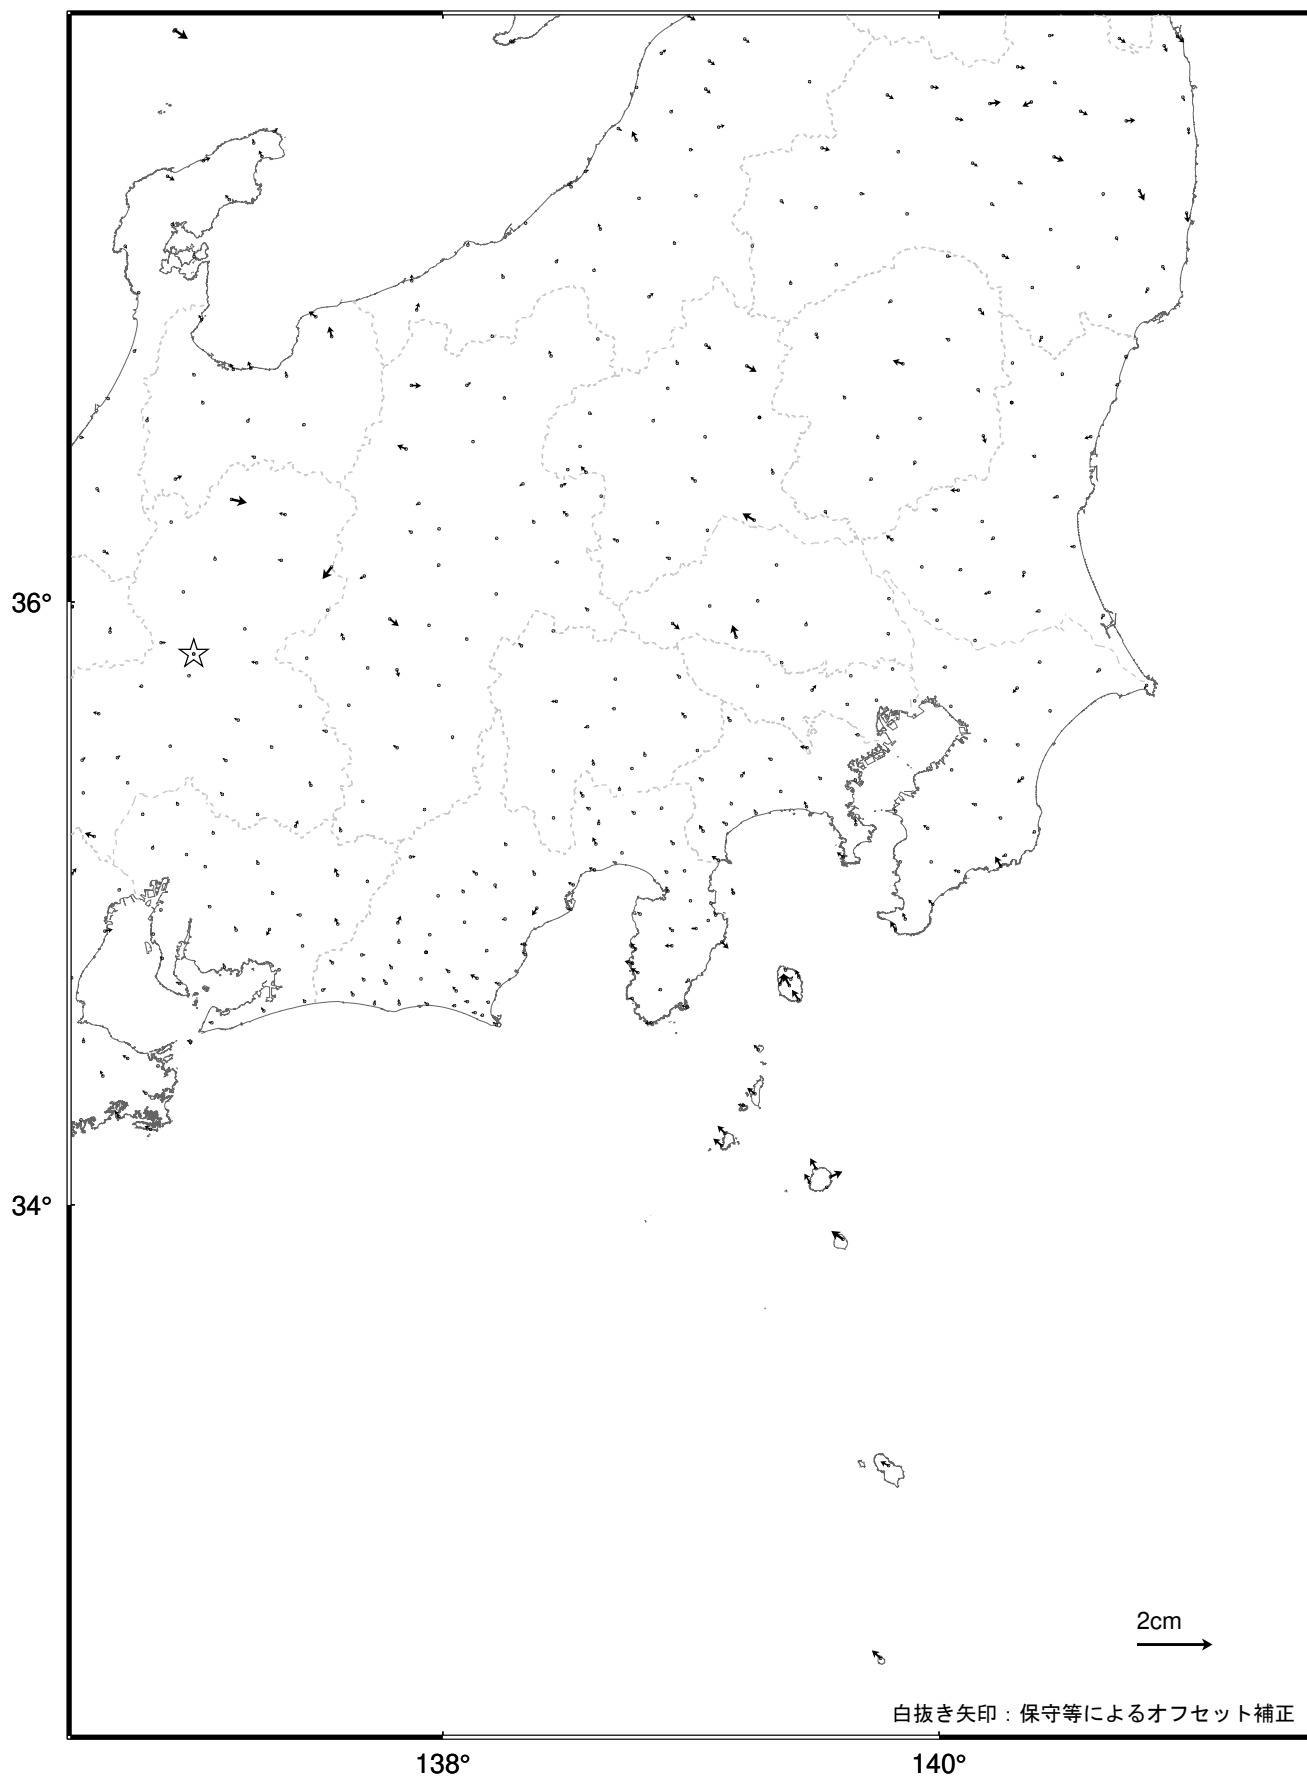

### 関東・中部地方の地殻変動（水平）－1か月－

基準期間：2024-04-19 -- 2024-04-25 [F5：最終解]

比較期間：2024-05-19 -- 2024-05-25 [R5：速報解]

☆ 固定点：白鳥・荘川・板取・加茂白川・萩原の平均値（岐阜県）

- ・平成23年(2011年)東北地方太平洋沖地震後の余効変動が見られる。
- ・2024年1月1日に発生した令和6年能登半島地震後の余効変動が見られる。