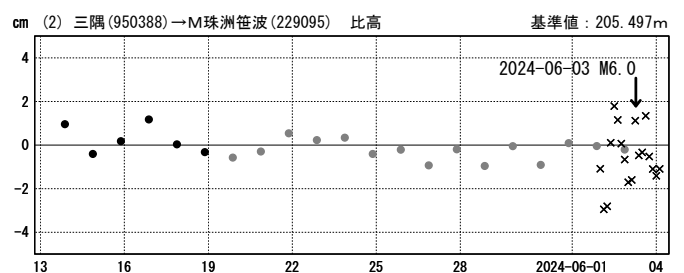

石川県能登地方の地震(6月3日 M6.0)前後の観測データ(暫定)

この地震に伴い小さな地殻変動が観測された。

地殻変動(水平)

基準期間: 2024-05-30 00:00~2024-06-01 23:59 [R5:速報解]
 比較期間: 2024-06-03 09:00~2024-06-04 05:59 [Q5:迅速解]

☆ 固定局: 三隅(950388) ★ 震央

成分変化グラフ

期間: 2024-05-13~2024-06-04 JST

期間: 2024-05-13~2024-06-04 JST

●— [F5:最終解] ●— [R5:速報解] ×— [Q5:迅速解]

石川県能登地方の地震（6月3日 M6.0）前後の観測データ（暫定）

成分変化グラフ

期間：2024-05-13～2024-06-04 JST

期間：2024-05-13～2024-06-04 JST

●---[F5:最終解] ●---[R5:速報解] ×---[Q5:迅速解]