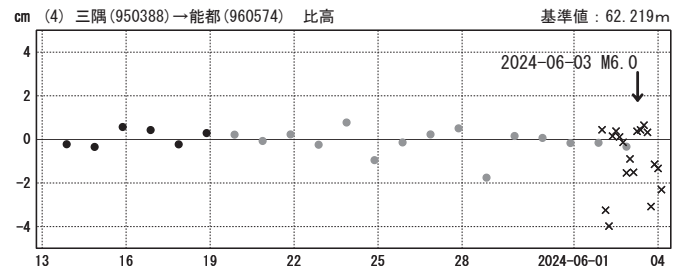

石川県能登地方の地震(6月3日 M6.0)前後の観測データ(暫定)

この地震に伴い小さな地殻変動が観測された。

地殻変動(水平)

基準期間: 2024-05-30 00:00~2024-06-01 23:59 [R5:速報解]
 比較期間: 2024-06-03 09:00~2024-06-04 05:59 [Q5:迅速解]

☆ 固定局: 三隅(950388) ★ 震央

成分変化グラフ

期間: 2024-05-13~2024-06-04 JST

期間: 2024-05-13~2024-06-04 JST

●— [F5:最終解] ●— [R5:速報解] ×— [Q5:迅速解]

石川県能登地方の地震（6月3日 M6.0）前後の観測データ（暫定）

成分変化グラフ

期間：2024-05-13～2024-06-04 JST

期間：2024-05-13～2024-06-04 JST

●---[F5:最終解] ●---[R5:速報解] ×---[Q5:迅速解]