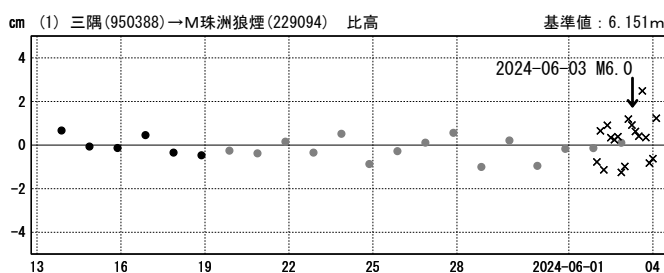

石川県能登地方の地震(6月3日 M6.0)前後の観測データ(暫定)

この地震に伴い小さな地殻変動が観測された。

地殻変動(水平)

基準期間: 2024-05-30 00:00~2024-06-01 23:59 [R5:速報解]
 比較期間: 2024-06-03 09:00~2024-06-04 05:59 [Q5:迅速解]

☆ 固定局: 三隅(950388) ★ 震央

成分変化グラフ

期間: 2024-05-13~2024-06-04 JST

期間: 2024-05-13~2024-06-04 JST

●— [F5:最終解] ●— [R5:速報解] ×— [Q5:迅速解]

石川県能登地方の地震（6月3日 M6.0）前後の観測データ（暫定）

成分変化グラフ

期間：2024-05-13～2024-06-04 JST

期間：2024-05-13～2024-06-04 JST

●---[F5:最終解] ●---[R5:速報解] ×---[Q5:迅速解]