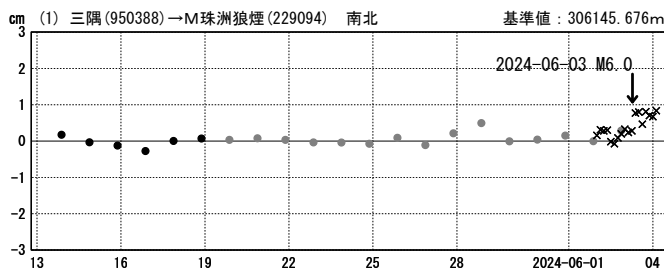

石川県能登地方の地震(6月3日 M6.0)前後の観測データ(暫定)

この地震に伴い小さな地殻変動が観測された。

地殻変動(水平)

基準期間: 2024-05-30 00:00~2024-06-01 23:59 [R5:速報解]
 比較期間: 2024-06-03 09:00~2024-06-04 05:59 [Q5:迅速解]

☆ 固定局: 三隅(950388) ★ 震央

成分変化グラフ

期間: 2024-05-13~2024-06-04 JST

期間: 2024-05-13~2024-06-04 JST

●— [F5:最終解] ●— [R5:速報解] ×— [Q5:迅速解]

石川県能登地方の地震（6月3日 M6.0）前後の観測データ（暫定）

成分変化グラフ

期間：2024-05-13～2024-06-04 JST

期間：2024-05-13～2024-06-04 JST

●---[F5:最終解] ●---[R5:速報解] ×---[Q5:迅速解]