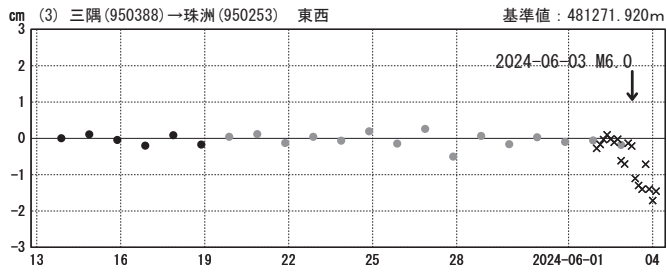

石川県能登地方の地震(6月3日 M6.0)前後の観測データ(暫定)

この地震に伴い小さな地殻変動が観測された。

地殻変動(水平)

基準期間: 2024-05-30 00:00~2024-06-01 23:59 [R5:速報解]
 比較期間: 2024-06-03 09:00~2024-06-04 05:59 [Q5:迅速解]

☆ 固定局: 三隅(950388) ★ 震央

成分変化グラフ

期間: 2024-05-13~2024-06-04 JST

期間: 2024-05-13~2024-06-04 JST

●— [F5:最終解] ●— [R5:速報解] ×— [Q5:迅速解]

石川県能登地方の地震（6月3日 M6.0）前後の観測データ（暫定）

成分変化グラフ

期間：2024-05-13～2024-06-04 JST

期間：2024-05-13～2024-06-04 JST

●---[F5:最終解] ●---[R5:速報解] ×---[Q5:迅速解]