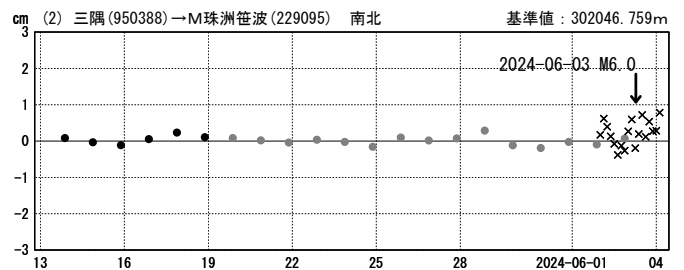

石川県能登地方の地震(6月3日 M6.0)前後の観測データ(暫定)

この地震に伴い小さな地殻変動が観測された。

地殻変動(水平)

基準期間: 2024-05-30 00:00~2024-06-01 23:59 [R5:速報解]
 比較期間: 2024-06-03 09:00~2024-06-04 05:59 [Q5:迅速解]

☆ 固定局: 三隅(950388) ★ 震央

成分変化グラフ

期間: 2024-05-13~2024-06-04 JST

期間: 2024-05-13~2024-06-04 JST

●— [F5:最終解] ●— [R5:速報解] ×— [Q5:迅速解]

石川県能登地方の地震（6月3日 M6.0）前後の観測データ（暫定）

成分変化グラフ

期間：2024-05-13～2024-06-04 JST

期間：2024-05-13～2024-06-04 JST

●---[F5:最終解] ●---[R5:速報解] ×---[Q5:迅速解]