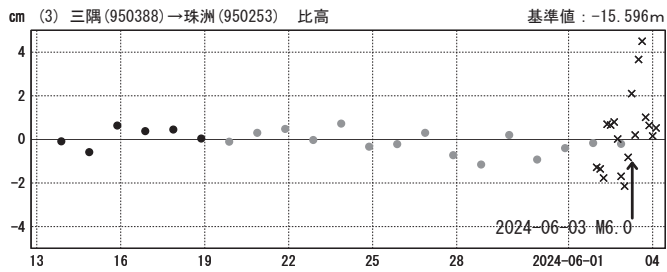

石川県能登地方の地震(6月3日 M6.0)前後の観測データ(暫定)

この地震に伴い小さな地殻変動が観測された。

地殻変動(水平)

基準期間: 2024-05-30 00:00~2024-06-01 23:59 [R5:速報解]
 比較期間: 2024-06-03 09:00~2024-06-04 05:59 [Q5:迅速解]

☆ 固定局: 三隅(950388) ★ 震央

成分変化グラフ

期間: 2024-05-13~2024-06-04 JST

期間: 2024-05-13~2024-06-04 JST

●— [F5:最終解] ●— [R5:速報解] ×— [Q5:迅速解]

石川県能登地方の地震（6月3日 M6.0）前後の観測データ（暫定）

成分変化グラフ

期間：2024-05-13～2024-06-04 JST

期間：2024-05-13～2024-06-04 JST

●---[F5:最終解] ●---[R5:速報解] ×---[Q5:迅速解]