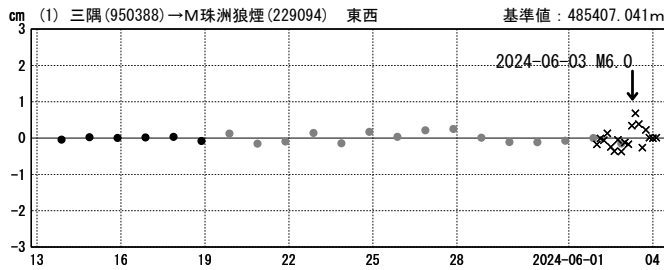

石川県能登地方の地震(6月3日 M6.0)前後の観測データ(暫定)

この地震に伴い小さな地殻変動が観測された。

地殻変動(水平)

基準期間: 2024-05-30 00:00~2024-06-01 23:59 [R5:速報解]
 比較期間: 2024-06-03 09:00~2024-06-04 05:59 [Q5:迅速解]

☆ 固定局: 三隅(950388) ★ 震央

成分変化グラフ

期間: 2024-05-13~2024-06-04 JST

期間: 2024-05-13~2024-06-04 JST

●— [F5:最終解] ●— [R5:速報解] ×— [Q5:迅速解]

石川県能登地方の地震（6月3日 M6.0）前後の観測データ（暫定）

成分変化グラフ

期間：2024-05-13～2024-06-04 JST

期間：2024-05-13～2024-06-04 JST

●---[F5:最終解] ●---[R5:速報解] ×---[Q5:迅速解]