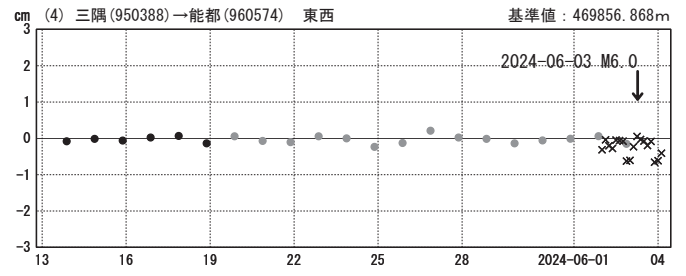

石川県能登地方の地震(6月3日 M6.0)前後の観測データ(暫定)

この地震に伴い小さな地殻変動が観測された。

地殻変動(水平)

基準期間: 2024-05-30 00:00~2024-06-01 23:59 [R5:速報解]
 比較期間: 2024-06-03 09:00~2024-06-04 05:59 [Q5:迅速解]

☆ 固定局: 三隅(950388) ★ 震央

成分変化グラフ

期間: 2024-05-13~2024-06-04 JST

期間: 2024-05-13~2024-06-04 JST

●— [F5:最終解] ●— [R5:速報解] ×— [Q5:迅速解]

石川県能登地方の地震（6月3日 M6.0）前後の観測データ（暫定）

成分変化グラフ

期間：2024-05-13～2024-06-04 JST

期間：2024-05-13～2024-06-04 JST

●---[F5:最終解] ●---[R5:速報解] ×---[Q5:迅速解]