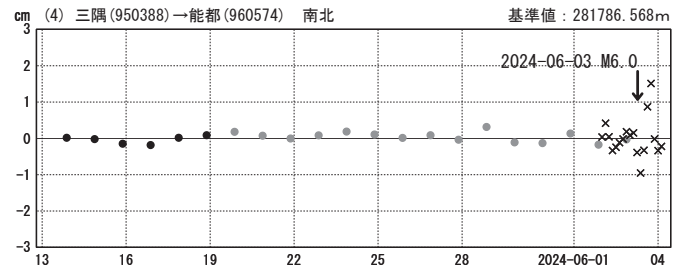

石川県能登地方の地震(6月3日 M6.0)前後の観測データ(暫定)

この地震に伴い小さな地殻変動が観測された。

地殻変動(水平)

基準期間: 2024-05-30 00:00~2024-06-01 23:59 [R5:速報解]
 比較期間: 2024-06-03 09:00~2024-06-04 05:59 [Q5:迅速解]

☆ 固定局: 三隅(950388) ★ 震央

成分変化グラフ

期間: 2024-05-13~2024-06-04 JST

期間: 2024-05-13~2024-06-04 JST

●— [F5:最終解] ●— [R5:速報解] ×— [Q5:迅速解]

石川県能登地方の地震（6月3日 M6.0）前後の観測データ（暫定）

成分変化グラフ

期間：2024-05-13～2024-06-04 JST

期間：2024-05-13～2024-06-04 JST

●---[F5:最終解] ●---[R5:速報解] ×---[Q5:迅速解]