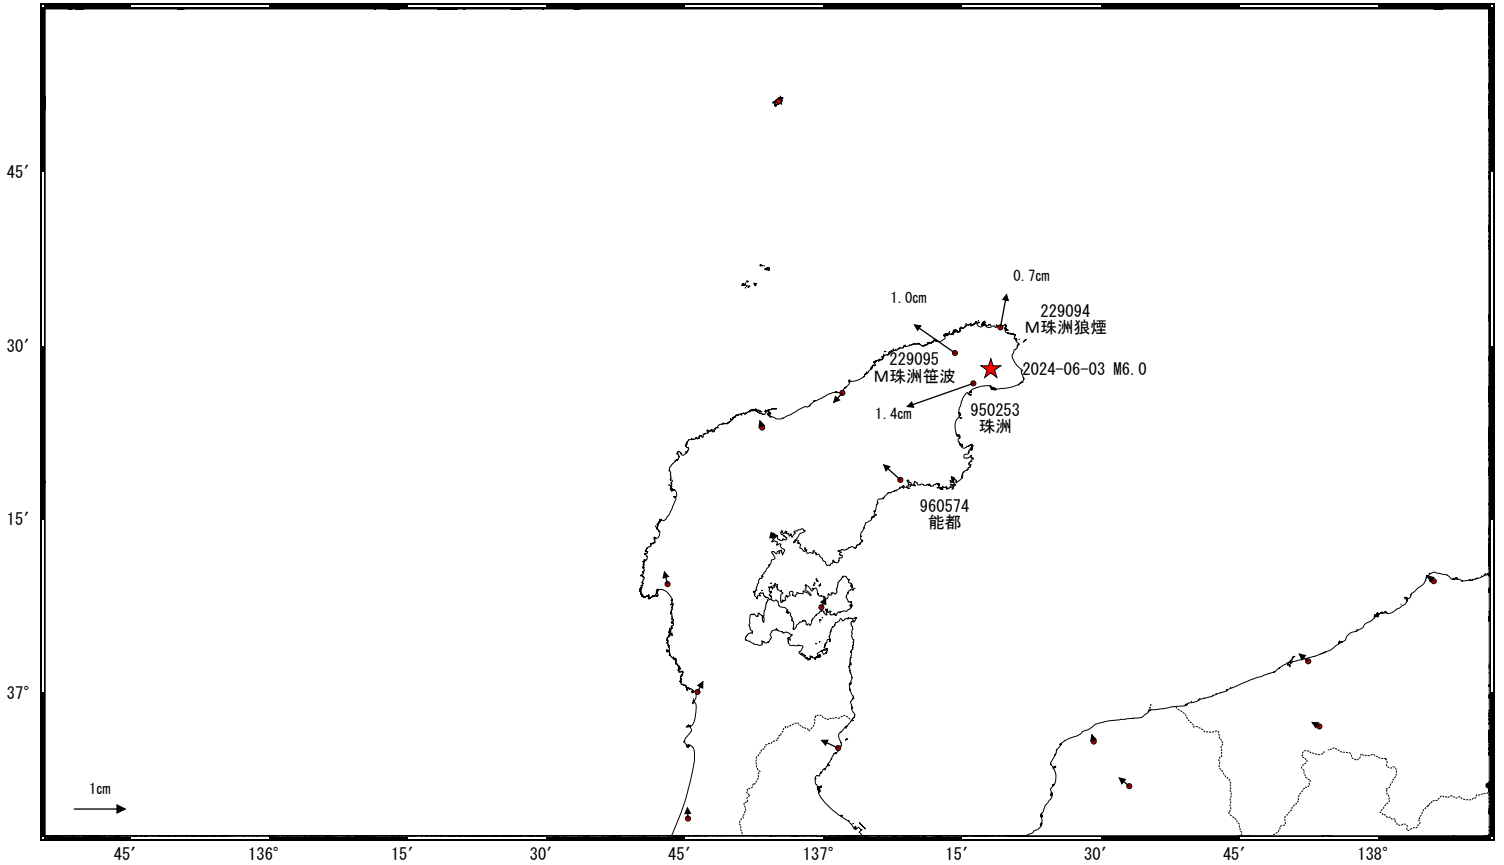

石川県能登地方の地震(6月3日 M6.0)前後の観測データ(暫定)

この地震に伴い小さな地殻変動が観測された。

地殻変動(水平)

基準期間: 2024-05-30 00:00~2024-06-01 23:59 [R5:速報解]
 比較期間: 2024-06-03 09:00~2024-06-04 05:59 [Q5:迅速解]

☆ 固定局: 三隅(950388) ★ 震央

成分変化グラフ

期間: 2024-05-13~2024-06-04 JST

期間: 2024-05-13~2024-06-04 JST

●— [F5:最終解] ●— [R5:速報解] ×— [Q5:迅速解]

石川県能登地方の地震（6月3日 M6.0）前後の観測データ（暫定）

成分変化グラフ

期間：2024-05-13～2024-06-04 JST

期間：2024-05-13～2024-06-04 JST

●---[F5:最終解] ●---[R5:速報解] ×---[Q5:迅速解]