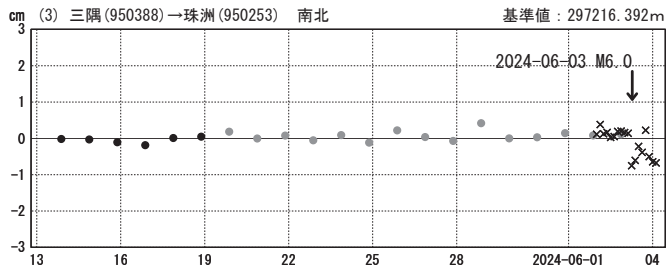

石川県能登地方の地震(6月3日 M6.0)前後の観測データ(暫定)

この地震に伴い小さな地殻変動が観測された。

地殻変動(水平)

基準期間: 2024-05-30 00:00~2024-06-01 23:59 [R5:速報解]
 比較期間: 2024-06-03 09:00~2024-06-04 05:59 [Q5:迅速解]

☆ 固定局: 三隅(950388) ★ 震央

成分変化グラフ

期間: 2024-05-13~2024-06-04 JST

期間: 2024-05-13~2024-06-04 JST

●— [F5:最終解] ●— [R5:速報解] ×— [Q5:迅速解]

石川県能登地方の地震（6月3日 M6.0）前後の観測データ（暫定）

成分変化グラフ

期間：2024-05-13～2024-06-04 JST

期間：2024-05-13～2024-06-04 JST

●---[F5:最終解] ●---[R5:速報解] ×---[Q5:迅速解]