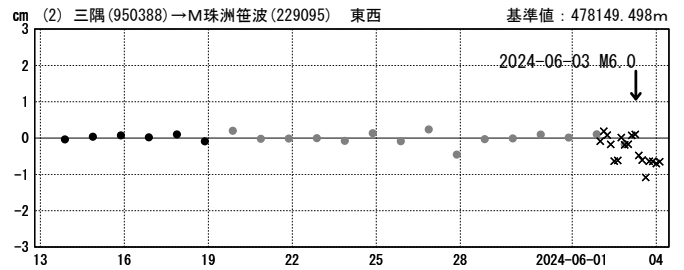

石川県能登地方の地震(6月3日 M6.0)前後の観測データ(暫定)

この地震に伴い小さな地殻変動が観測された。

地殻変動(水平)

基準期間: 2024-05-30 00:00~2024-06-01 23:59 [R5:速報解]
 比較期間: 2024-06-03 09:00~2024-06-04 05:59 [Q5:迅速解]

☆ 固定局: 三隅(950388) ★ 震央

成分変化グラフ

期間: 2024-05-13~2024-06-04 JST

期間: 2024-05-13~2024-06-04 JST

●— [F5:最終解] ●— [R5:速報解] ×— [Q5:迅速解]

石川県能登地方の地震（6月3日 M6.0）前後の観測データ（暫定）

成分変化グラフ

期間：2024-05-13～2024-06-04 JST

期間：2024-05-13～2024-06-04 JST

●---[F5:最終解] ●---[R5:速報解] ×---[Q5:迅速解]