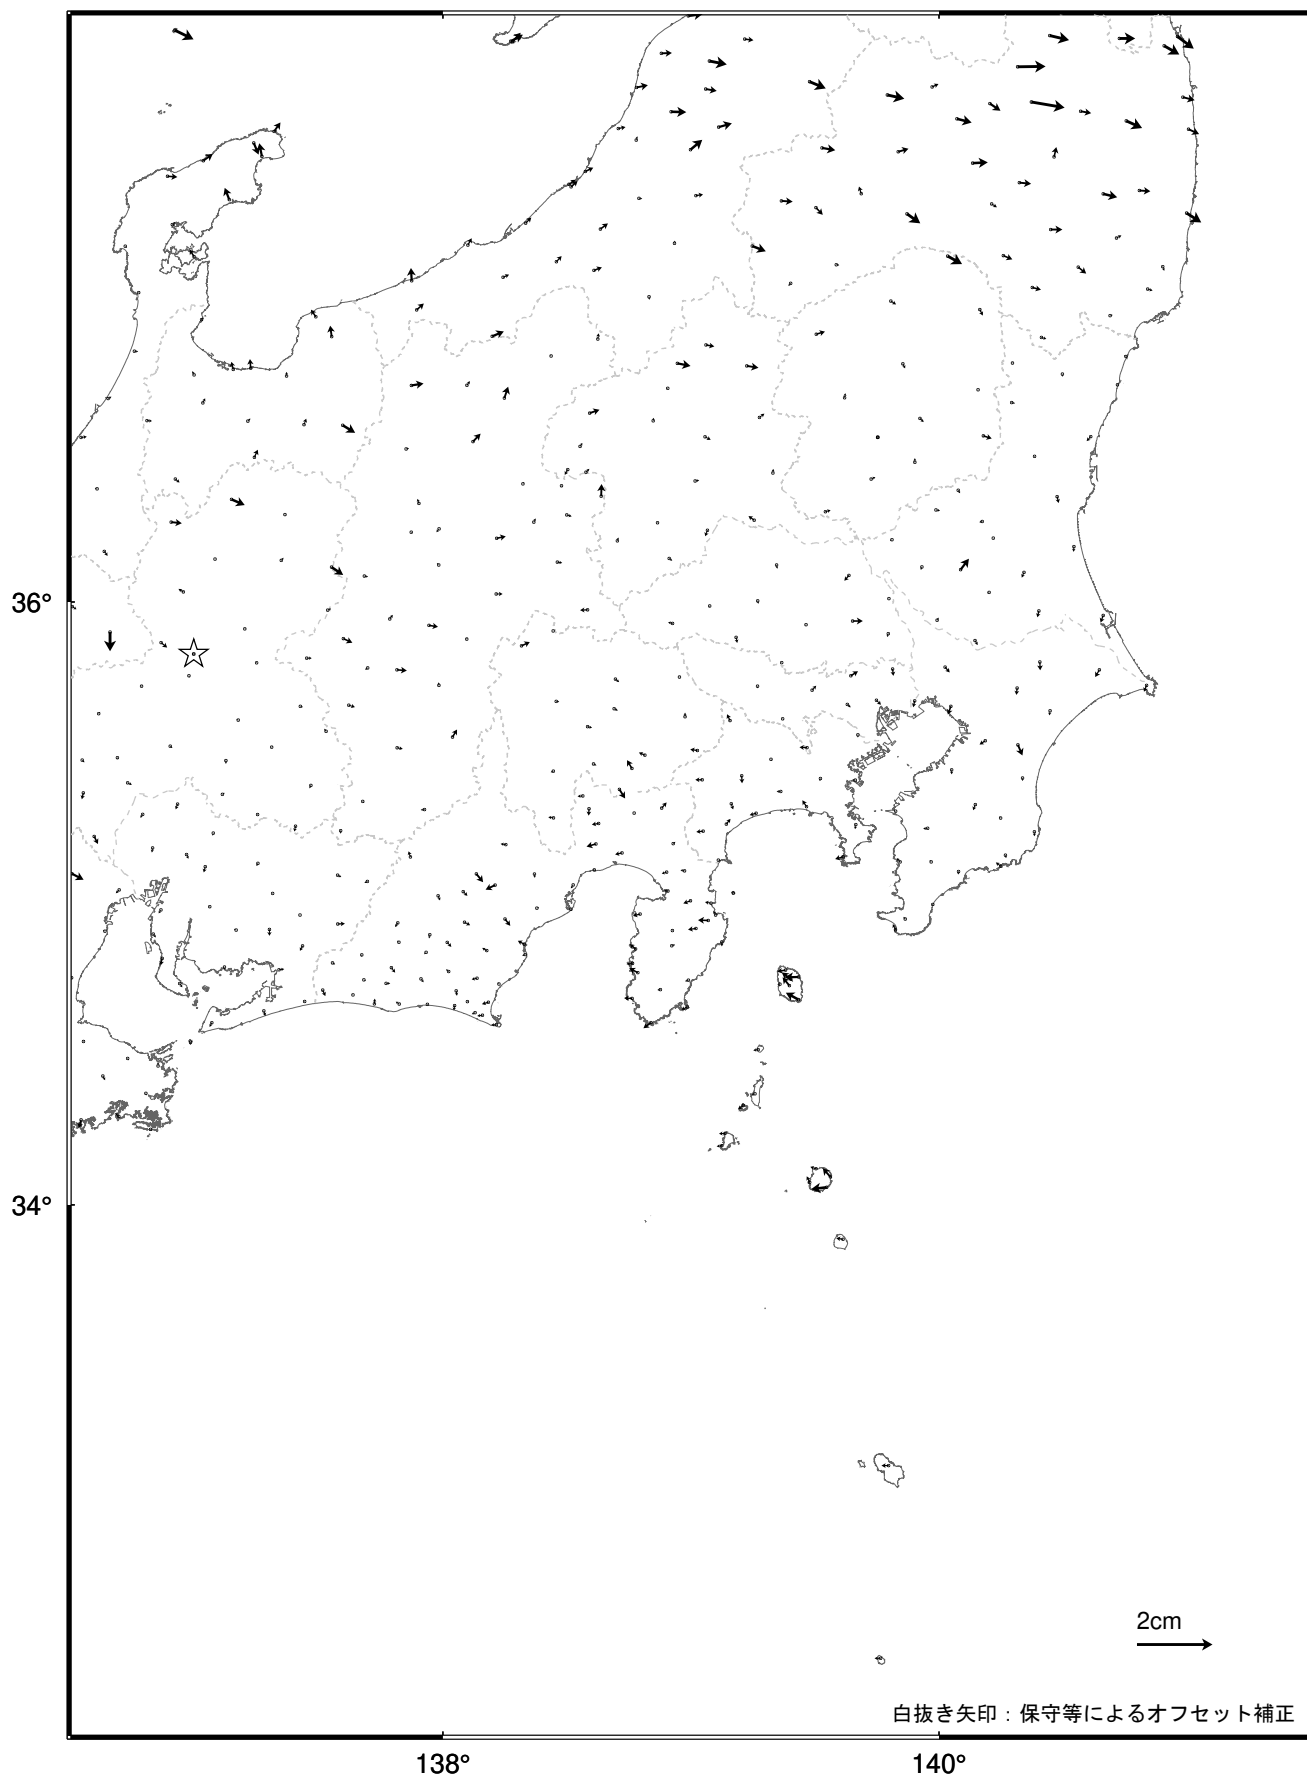

## 関東・中部地方の地殻変動（水平）－1か月－

基準期間：2024-03-14 -- 2024-03-20 [F5：最終解]

比較期間：2024-04-14 -- 2024-04-20 [R5：速報解]

☆ 固定点：白鳥・荘川・板取・加茂白川・萩原の平均値（岐阜県）

・2024年1月1日に発生した令和6年能登半島地震後の余効変動が見られる。