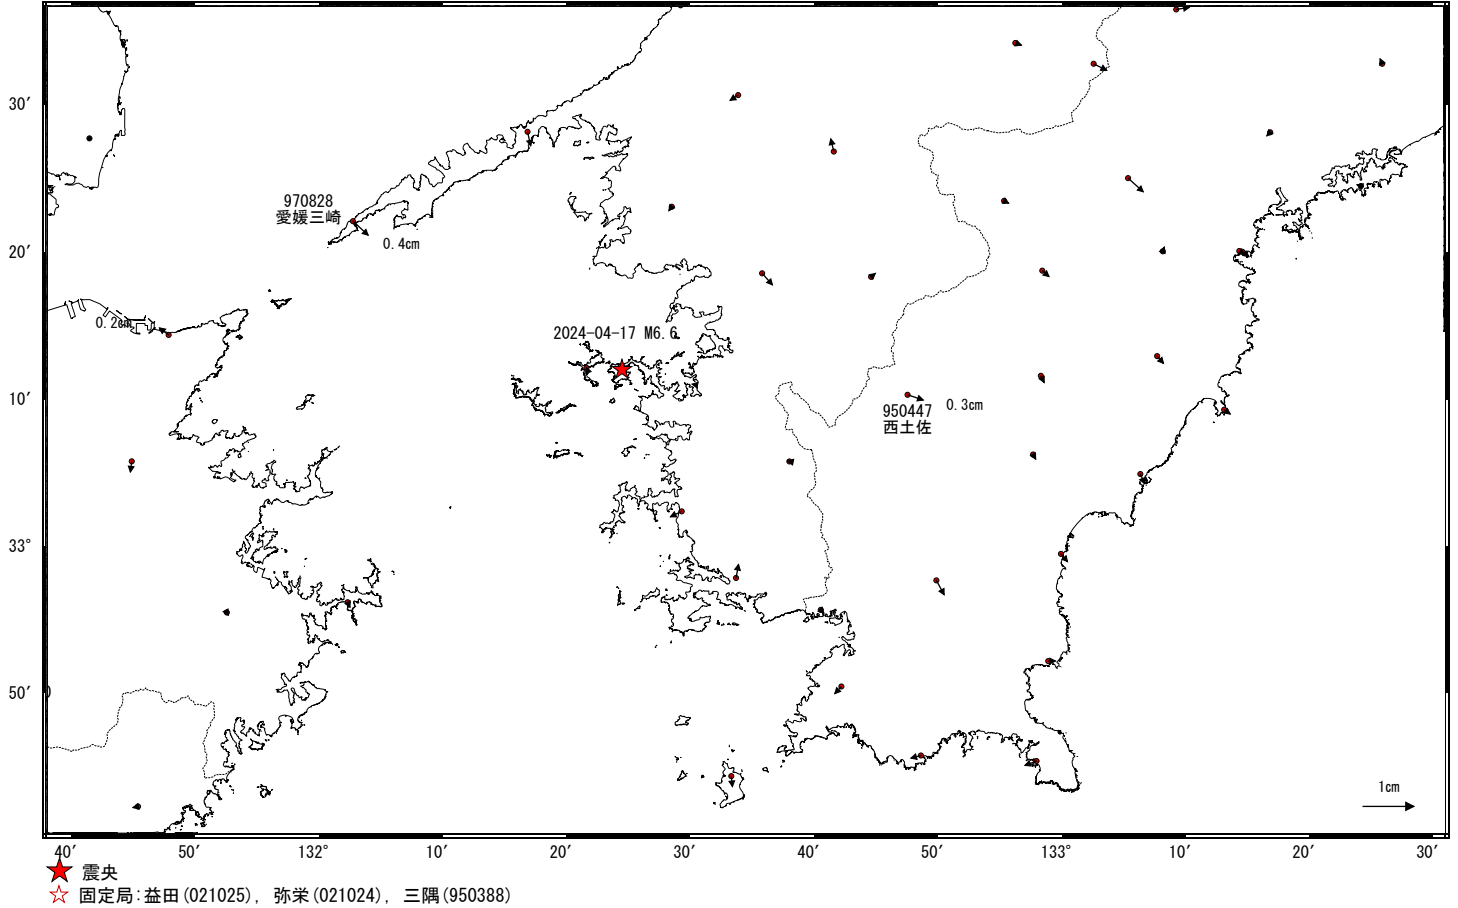

この地震に伴いごくわずかな地殻変動が観測された。

基準期間: 2024-04-14~2024-04-16 [F5: 最終解]
 比較期間: 2024-04-18~2024-04-20 [F5: 最終解]

地殻変動 (水平)

成分変化グラフ

期間: 2024-03-07~2024-05-05 JST

期間: 2024-03-07~2024-05-05 JST

●— [F5: 最終解] ●— [R5: 速報解]