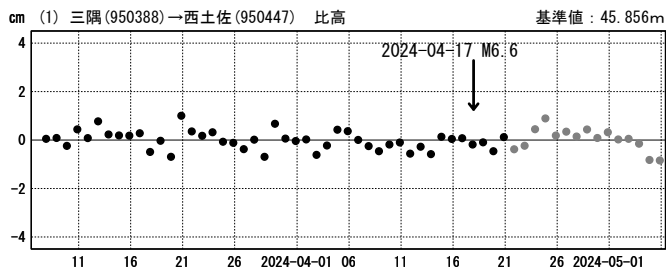

この地震に伴いごくわずかな地殻変動が観測された。

基準期間: 2024-04-14~2024-04-16 [F5: 最終解]
 比較期間: 2024-04-18~2024-04-20 [F5: 最終解]

地殻変動 (水平)

成分変化グラフ

期間: 2024-03-07~2024-05-05 JST

期間: 2024-03-07~2024-05-05 JST

●— [F5: 最終解] ●— [R5: 速報解]