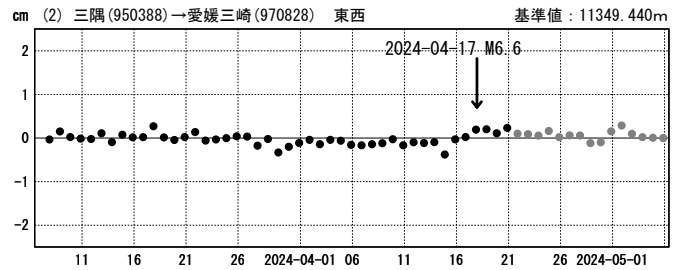

この地震に伴いごくわずかな地殻変動が観測された。

基準期間: 2024-04-14~2024-04-16 [F5: 最終解]
 比較期間: 2024-04-18~2024-04-20 [F5: 最終解]

地殻変動 (水平)

成分変化グラフ

期間: 2024-03-07~2024-05-05 JST

期間: 2024-03-07~2024-05-05 JST

●— [F5: 最終解] ●— [R5: 速報解]