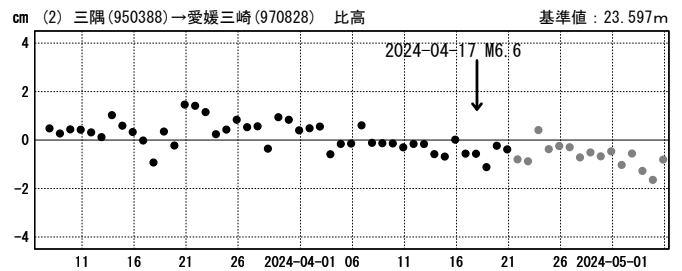

この地震に伴いごくわずかな地殻変動が観測された。

基準期間: 2024-04-14~2024-04-16 [F5: 最終解]
 比較期間: 2024-04-18~2024-04-20 [F5: 最終解]

地殻変動 (水平)

成分変化グラフ

期間: 2024-03-07~2024-05-05 JST

期間: 2024-03-07~2024-05-05 JST

●— [F5: 最終解] ●— [R5: 速報解]