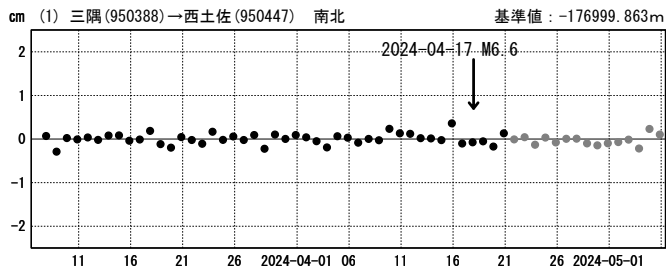

この地震に伴いごくわずかな地殻変動が観測された。

基準期間: 2024-04-14~2024-04-16 [F5: 最終解]
 比較期間: 2024-04-18~2024-04-20 [F5: 最終解]

地殻変動 (水平)

成分変化グラフ

期間: 2024-03-07~2024-05-05 JST

期間: 2024-03-07~2024-05-05 JST

●— [F5: 最終解] ●— [R5: 速報解]