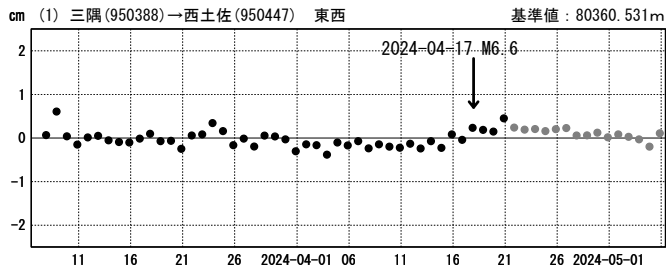

この地震に伴いごくわずかな地殻変動が観測された。

基準期間: 2024-04-14~2024-04-16 [F5: 最終解]
 比較期間: 2024-04-18~2024-04-20 [F5: 最終解]

地殻変動 (水平)

成分変化グラフ

期間: 2024-03-07~2024-05-05 JST

期間: 2024-03-07~2024-05-05 JST

●— [F5: 最終解] ●— [R5: 速報解]