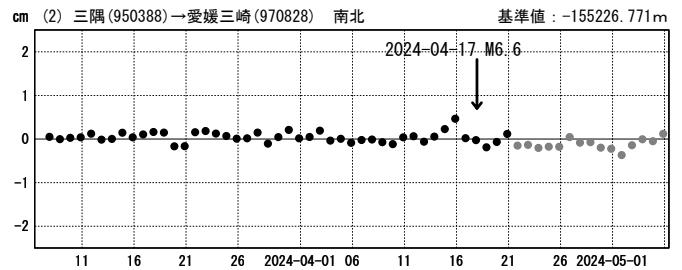

この地震に伴いごくわずかな地殻変動が観測された。

基準期間: 2024-04-14~2024-04-16 [F5: 最終解]
 比較期間: 2024-04-18~2024-04-20 [F5: 最終解]

地殻変動 (水平)

成分変化グラフ

期間: 2024-03-07~2024-05-05 JST

期間: 2024-03-07~2024-05-05 JST

●— [F5: 最終解] ●— [R5: 速報解]