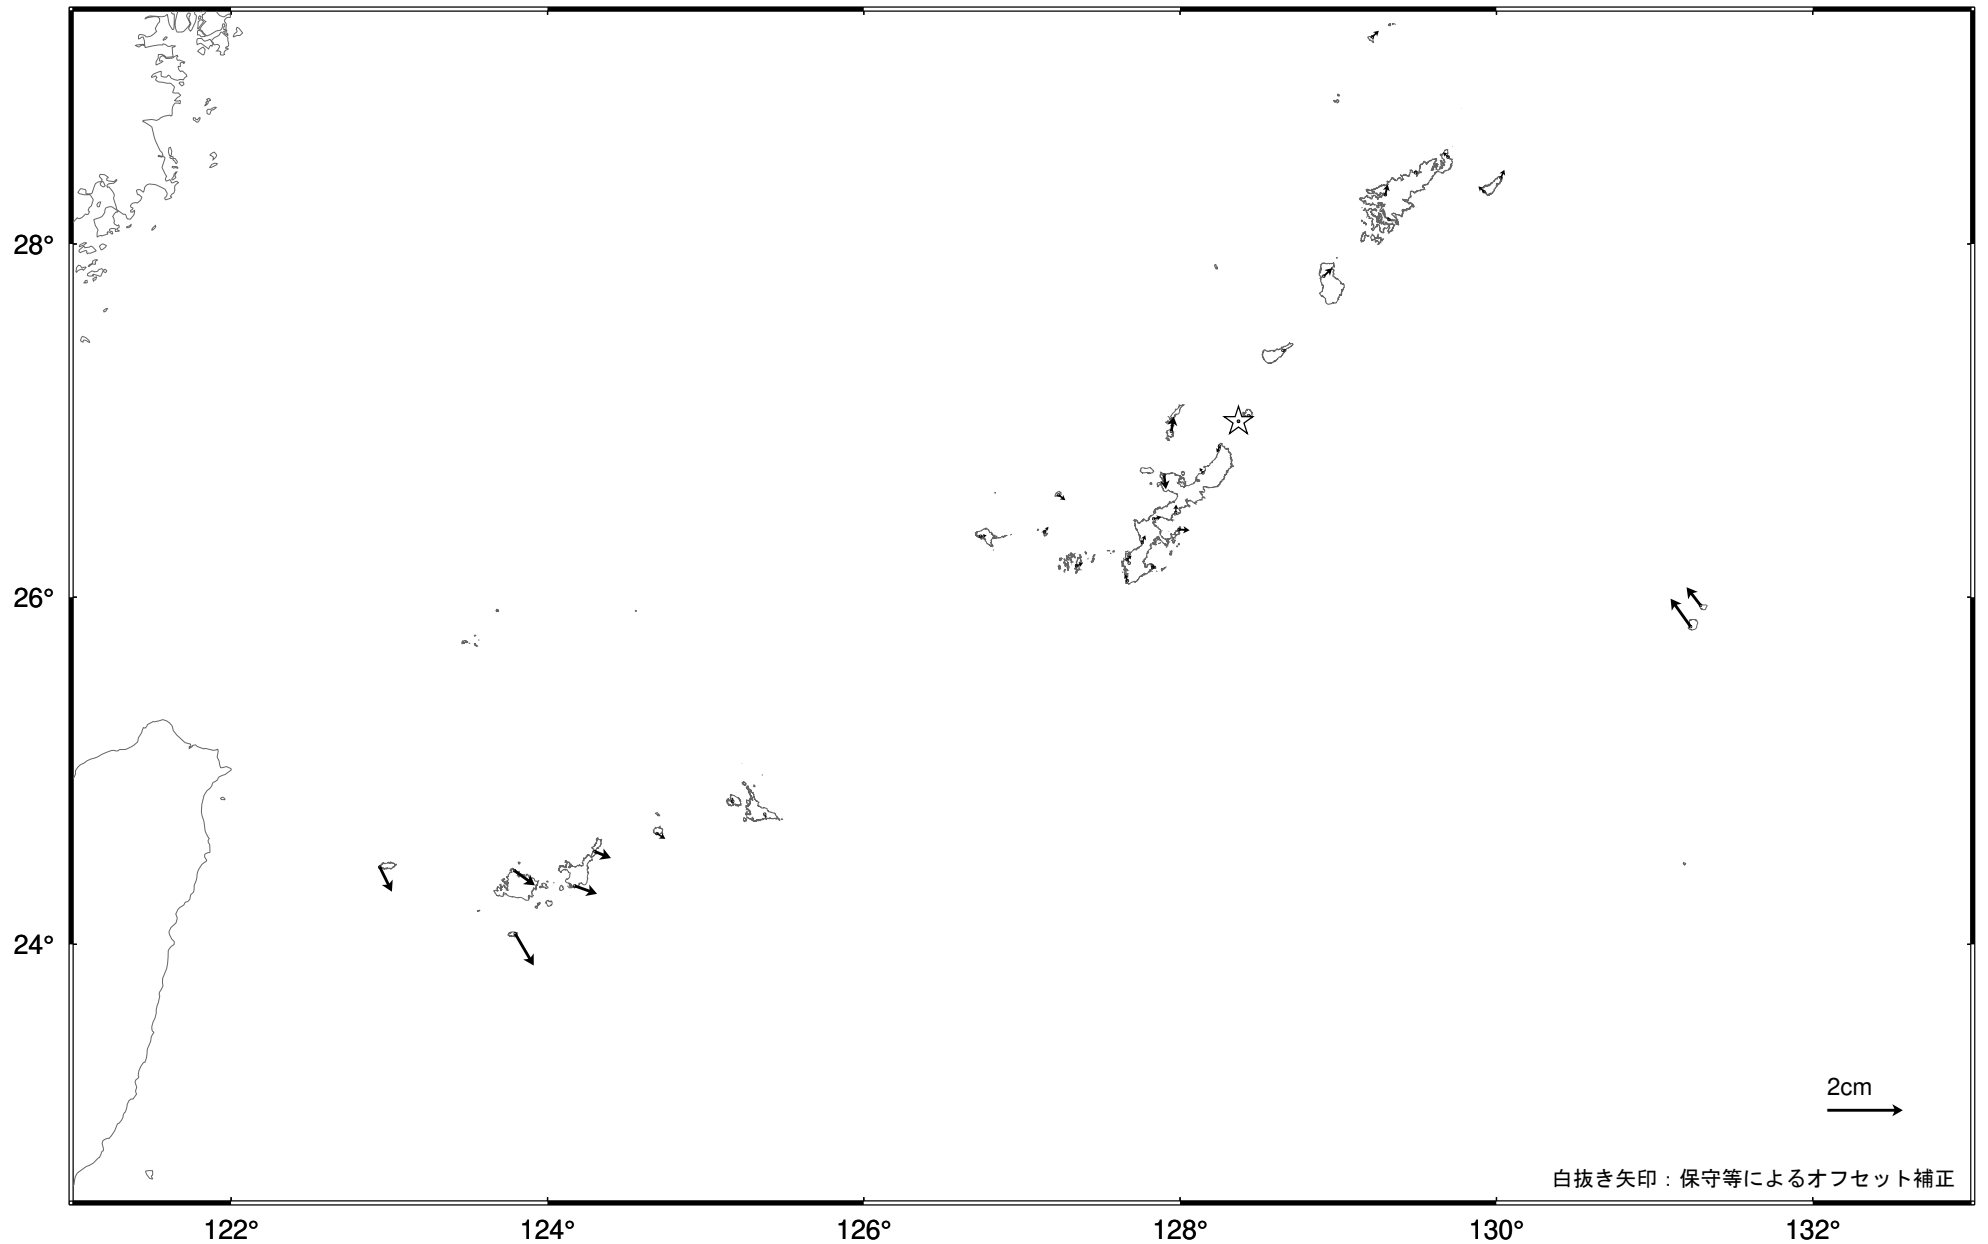

### 沖縄地方の地殻変動（水平）－ 1 か月－

基準期間： 2023-09-15 -- 2023-09-21 [ F 5 : 最終解 ]

比較期間： 2023-10-15 -- 2023-10-21 [ R 5 : 速報解 ]

☆ 固定局：与論（鹿児島県）和泊（鹿児島県）国頭（沖縄県）大宜見（沖縄県）  
・先島諸島では、定常とは異なる地殻変動が見られる。