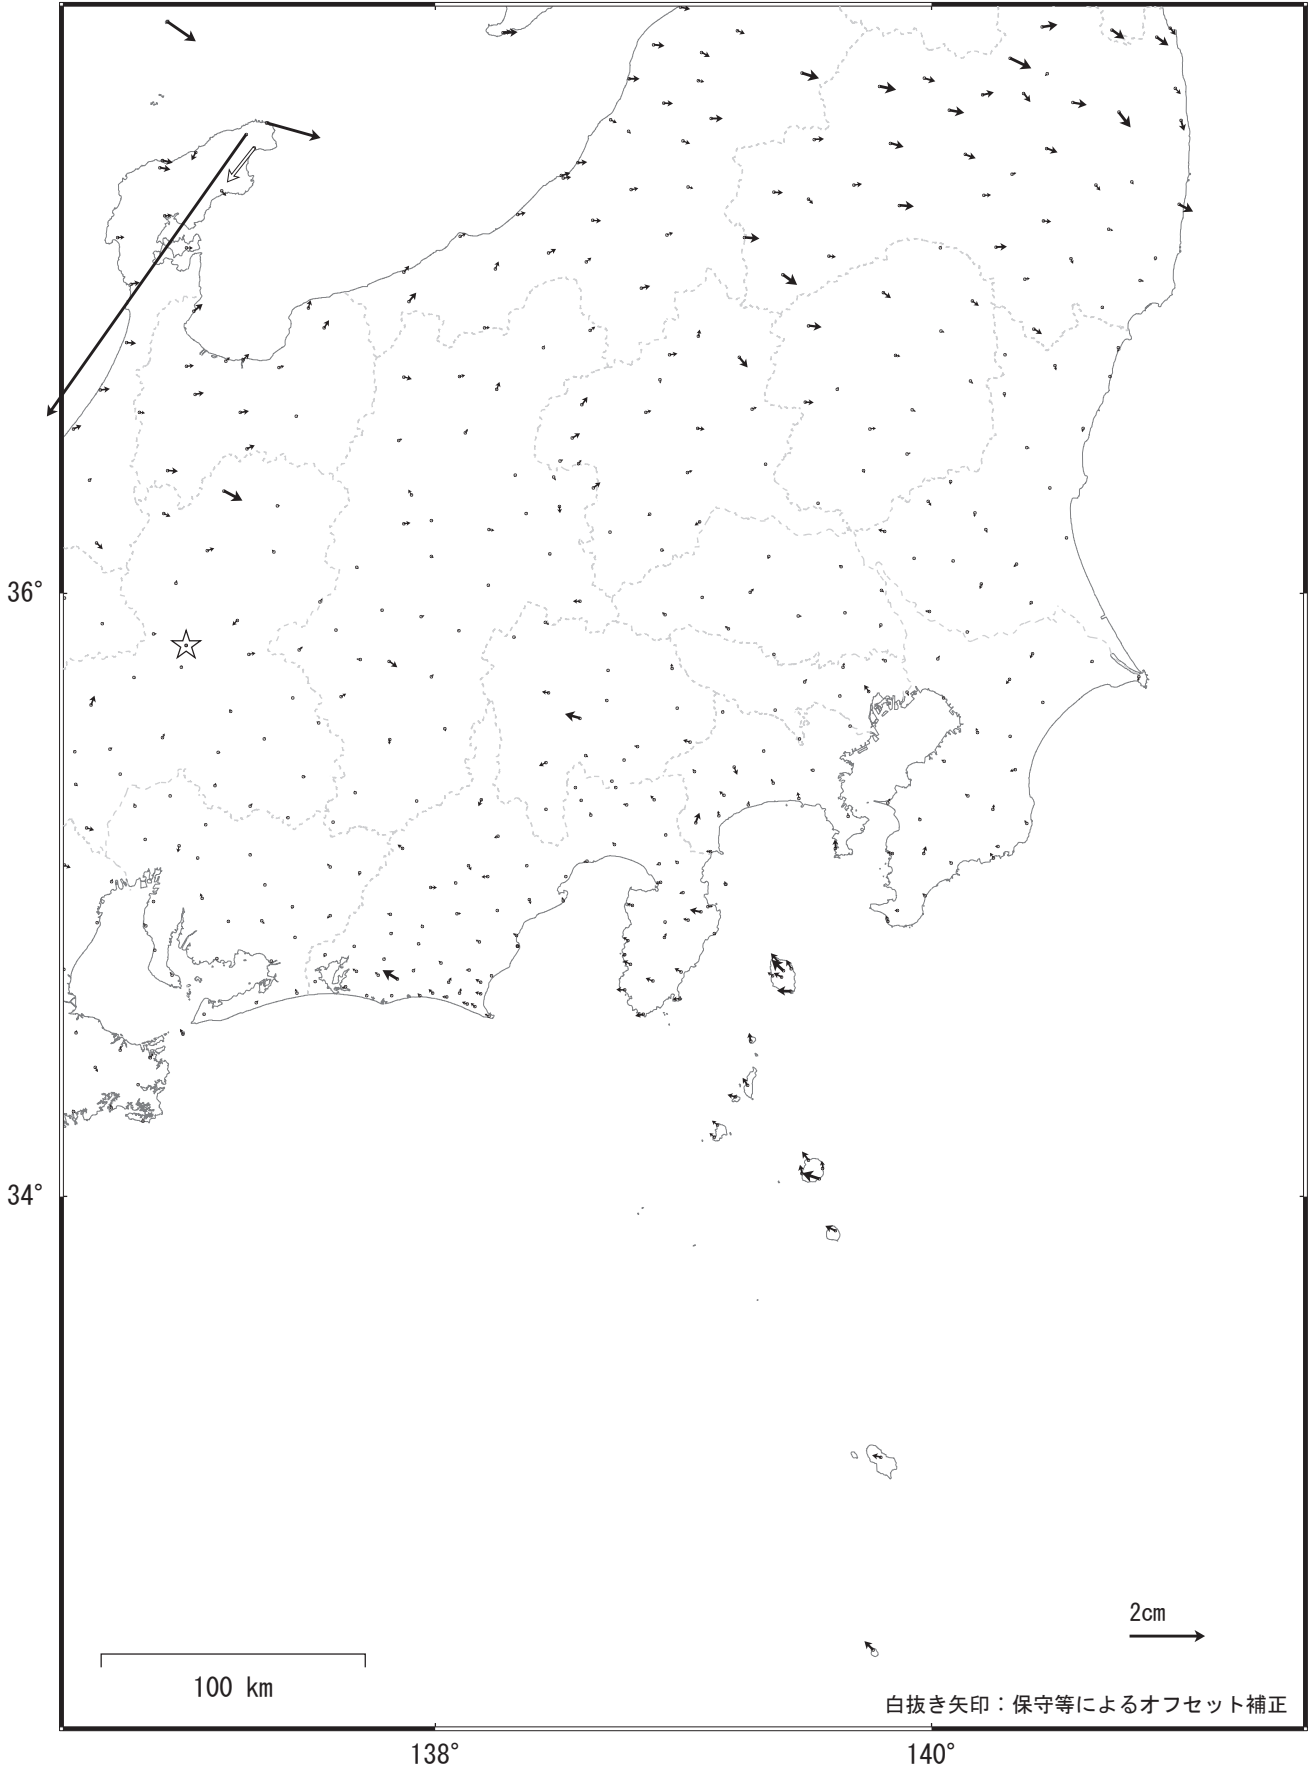

関東・中部地方の地殻変動（水平）－1か月－

基準期間：2023-04-17 -- 2023-04-23 [F 5：最終解]

比較期間：2023-05-17 -- 2023-05-23 [R 5：速報解]

☆ 固定点：白鳥・荘川・板取・加茂白川・萩原の平均値（岐阜県）

・ 2023年5月5日に発生した石川県能登地方の地震活動に伴う地殻変動が見られる。