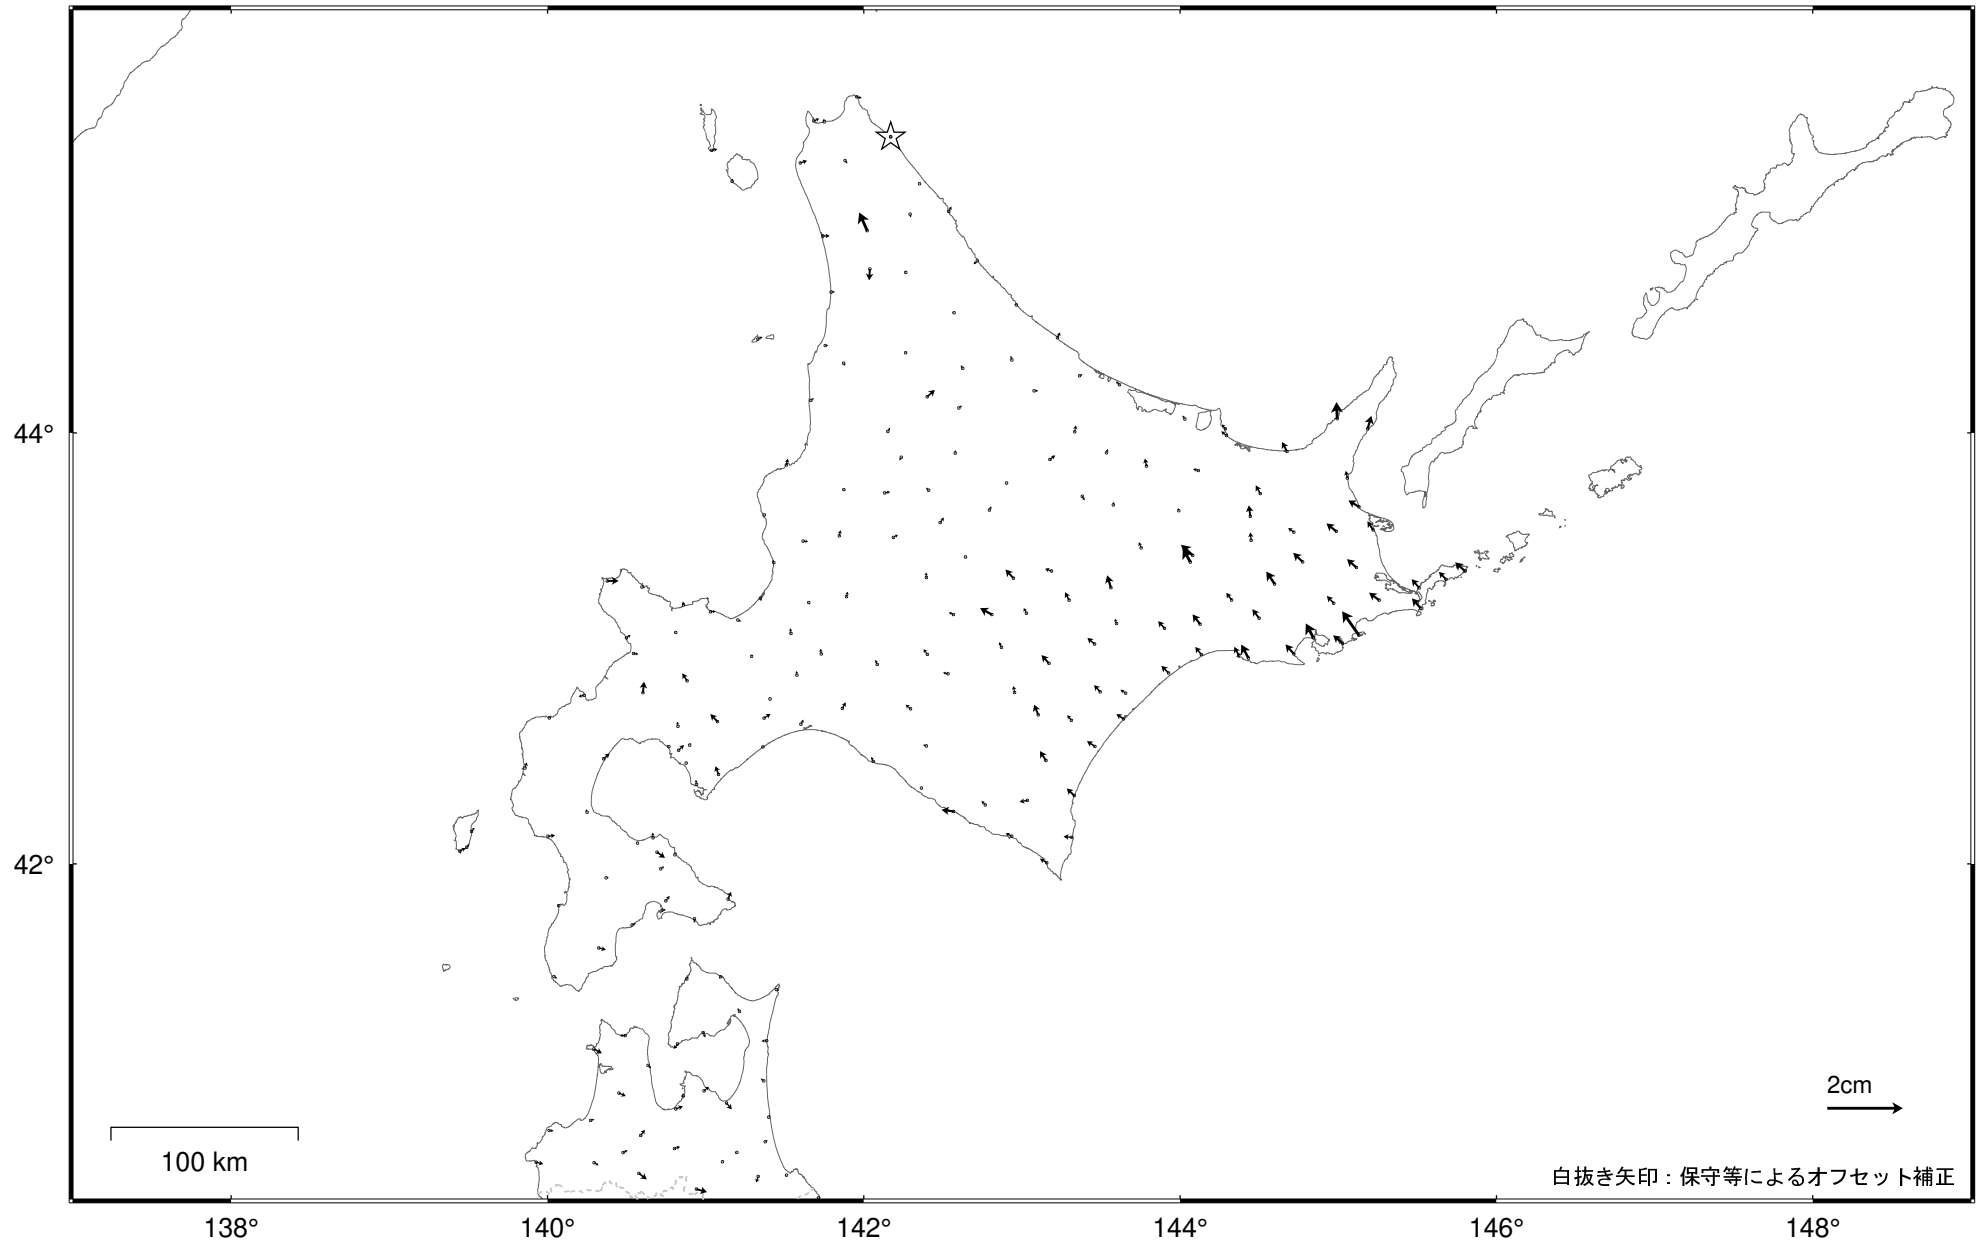

北海道地方の地殻変動（水平）－ 1 か月－

基準期間： 2022/07/16 -- 2022/07/22 [F 5 : 最終解]

比較期間： 2022/08/16 -- 2022/08/22 [R 5 : 速報解]

☆ 固定局：猿払（北海道） ・ 2022年8月11日に発生した上川地方北部の地震に伴う地殻変動が見られる。