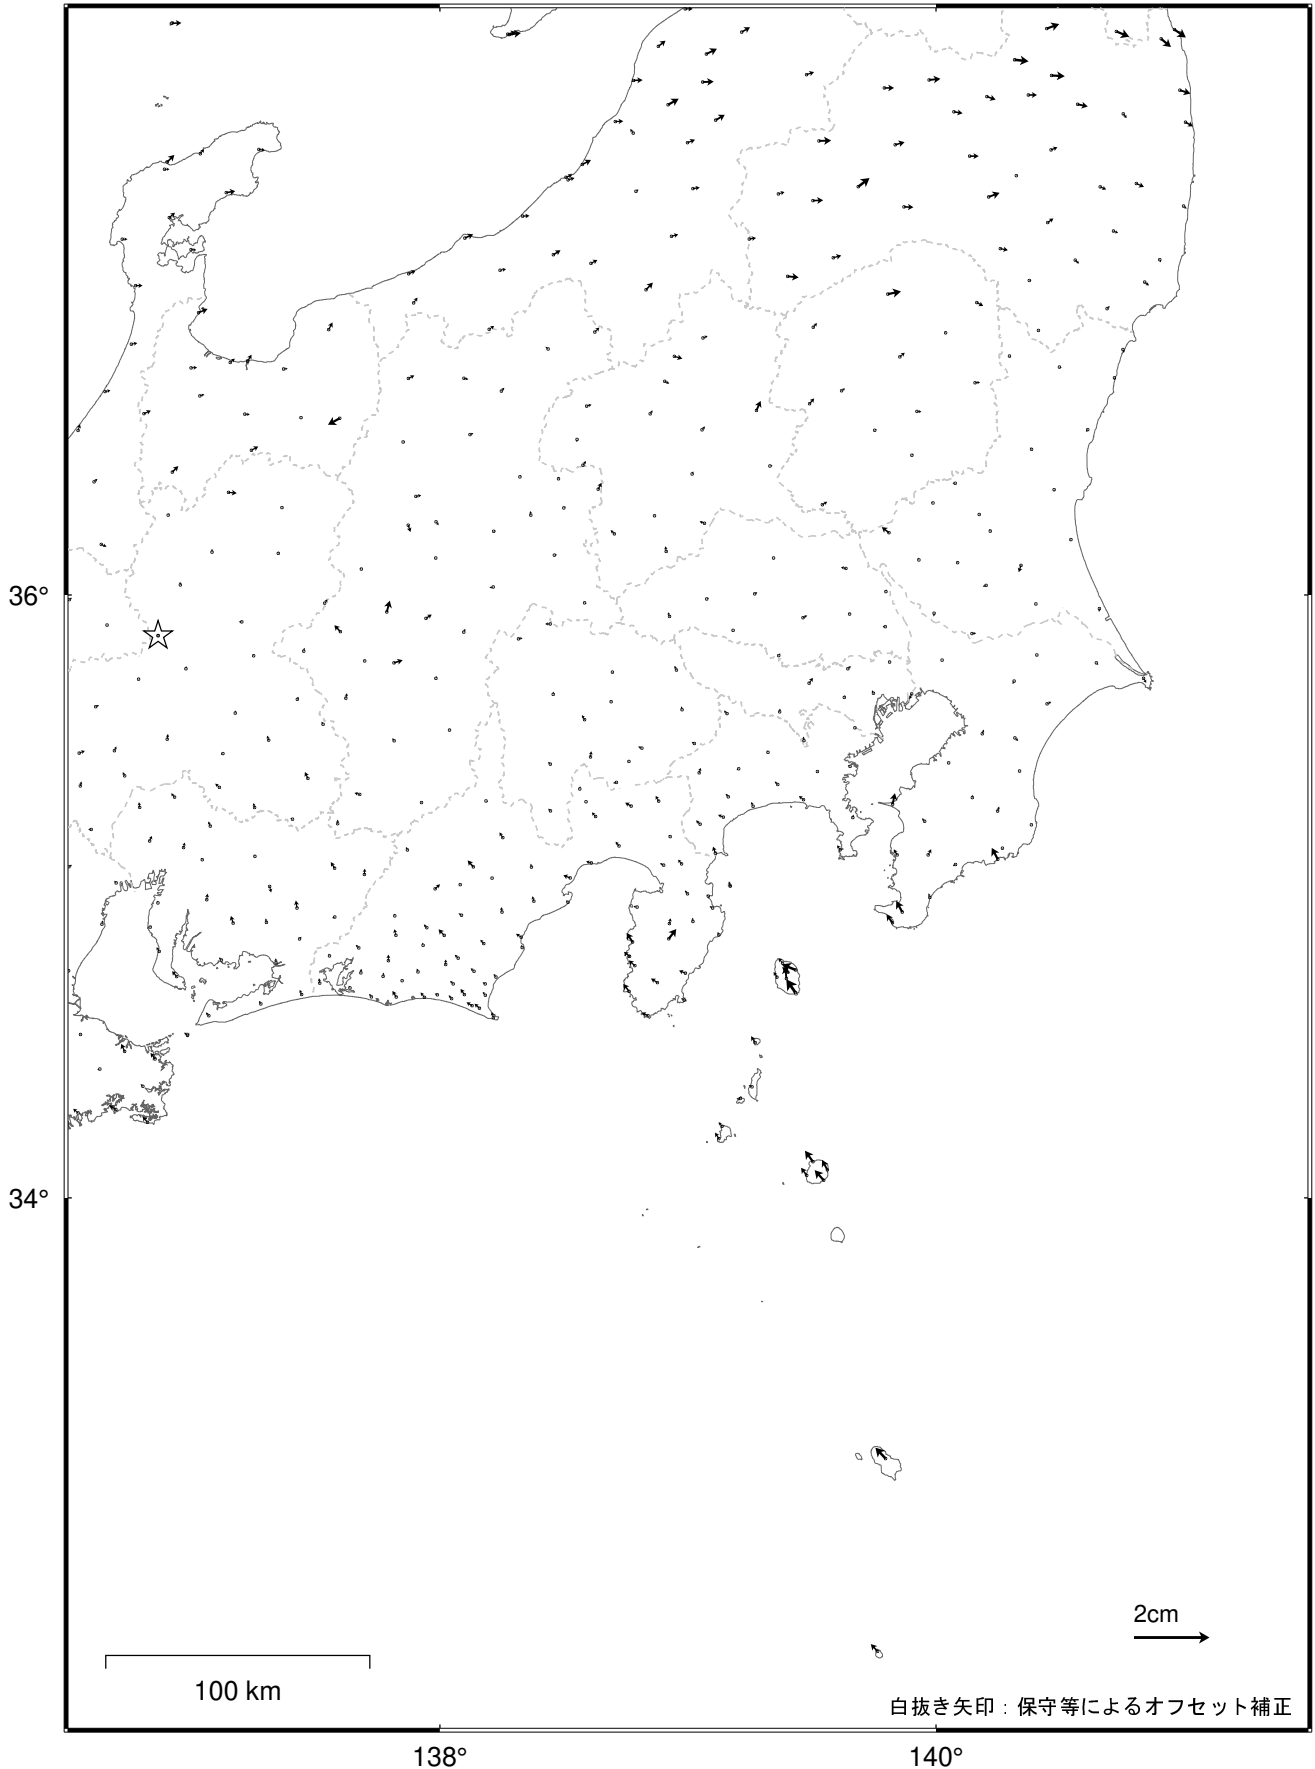

### 関東・中部地方の地殻変動（水平）－ 1 か月－

基準期間：2022/04/15 -- 2022/04/21 [F5：最終解]

比較期間：2022/05/15 -- 2022/05/21 [R5：速報解]

☆ 固定局：白鳥（岐阜県）

・平成23年(2011年)東北地方太平洋沖地震後の余効変動が見られる。