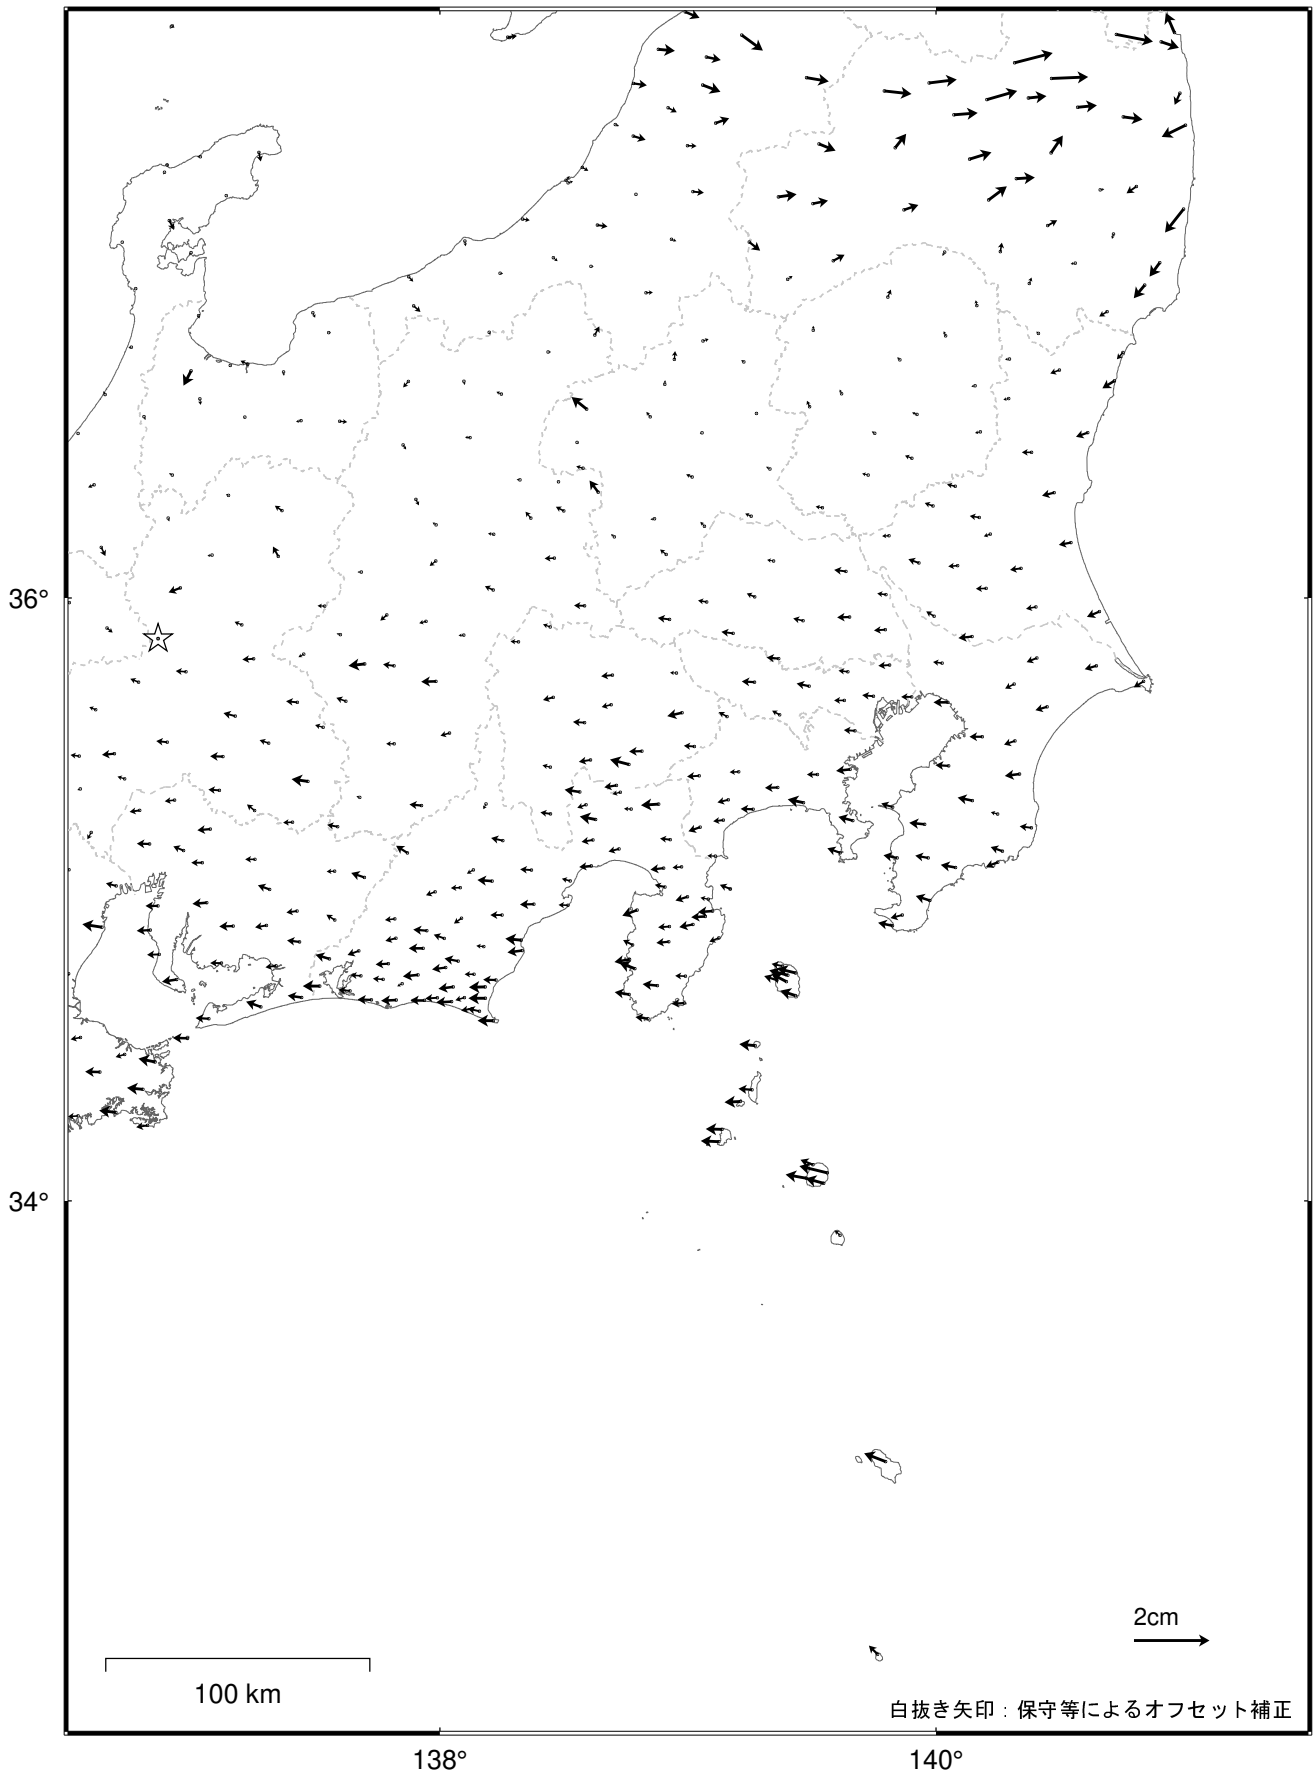

関東・中部地方の地殻変動（水平）－1か月－

基準期間：2022/02/14 -- 2022/02/20 [F5：最終解]

比較期間：2022/03/14 -- 2022/03/20 [R5：速報解]

☆ 固定局：白鳥（岐阜県）

・ 2022年3月16日に発生した福島県沖の地震に伴う地殻変動が見られる。