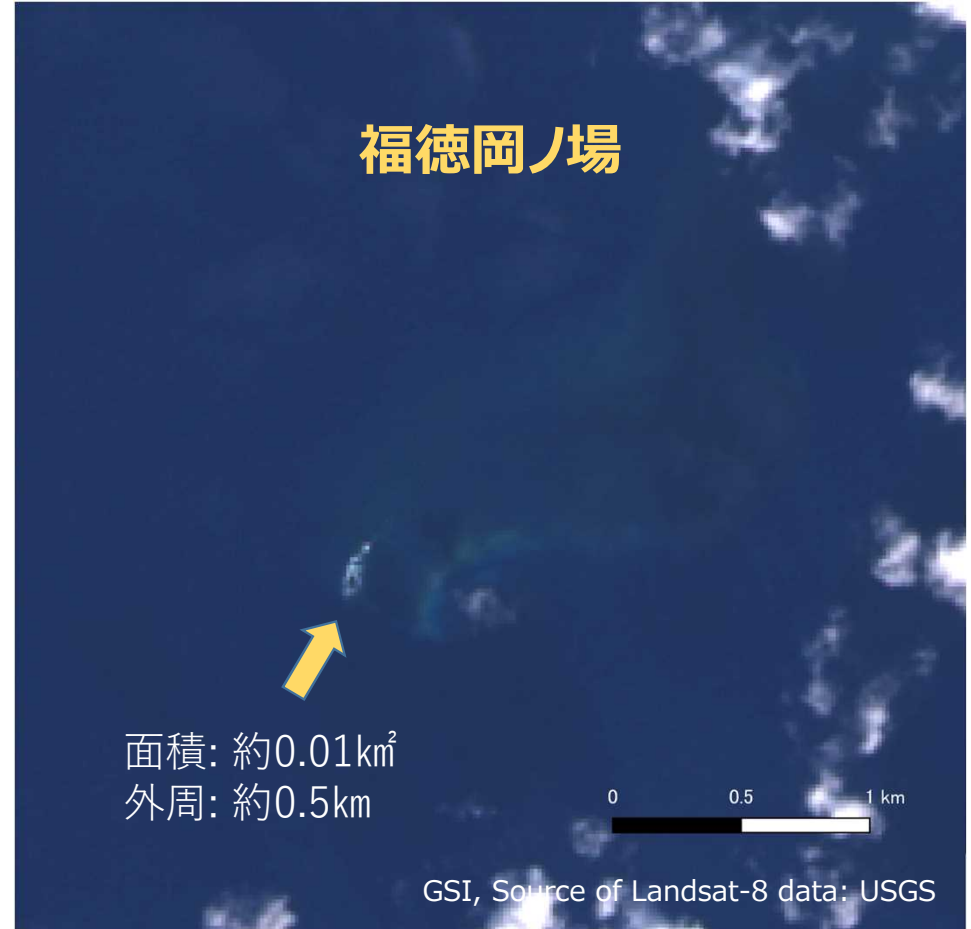

福徳岡ノ場 Landsat-8画像

2021年12月23日
国土地理院

2021/11/21 10:00

2021/12/23 10:00

※面積、外周は画像から簡易的に計測した概算値であり、今後の詳細な分析により変わることがあります。

※観測日時は日本時間

※2021/12/07雲により未確認