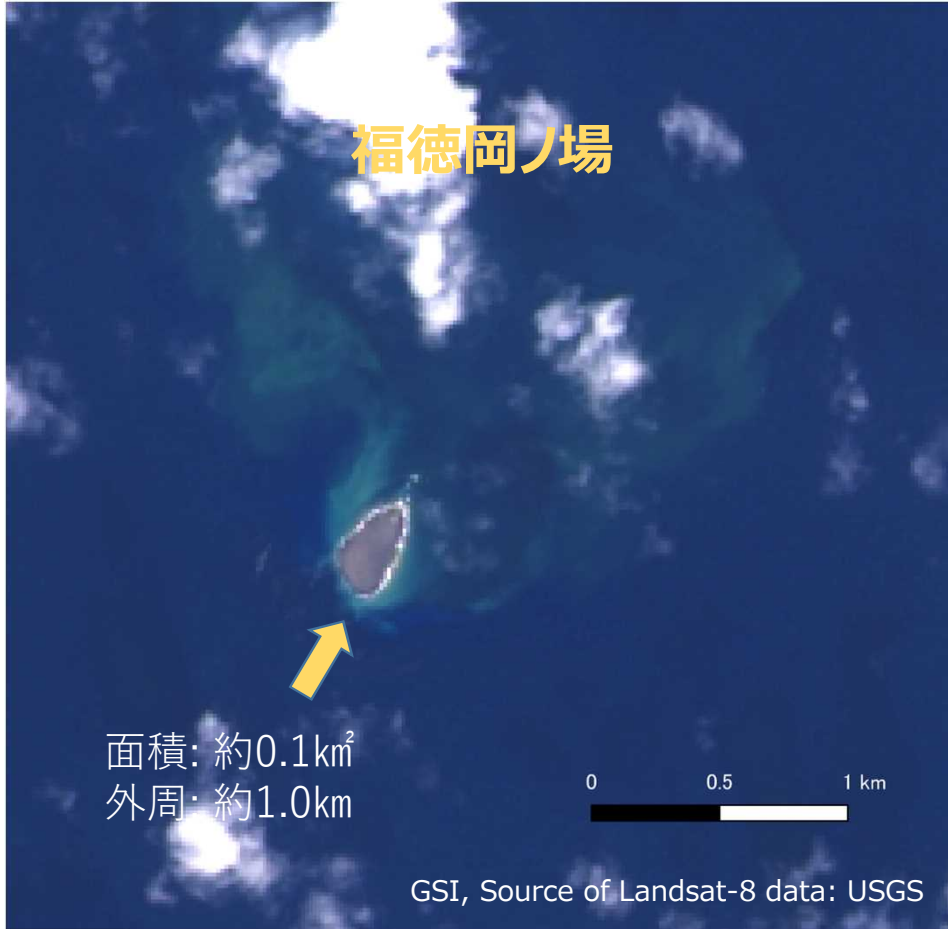

福徳岡ノ場 Landsat-8画像

2021年12月23日
国土地理院

2021/11/21 10:00

2021/12/23 10:00

※面積、外周は画像から簡易的に計測した概算値であり、今後の詳細な分析により変わることがあります。

※観測日時は日本時間

※2021/12/07雲により未確認