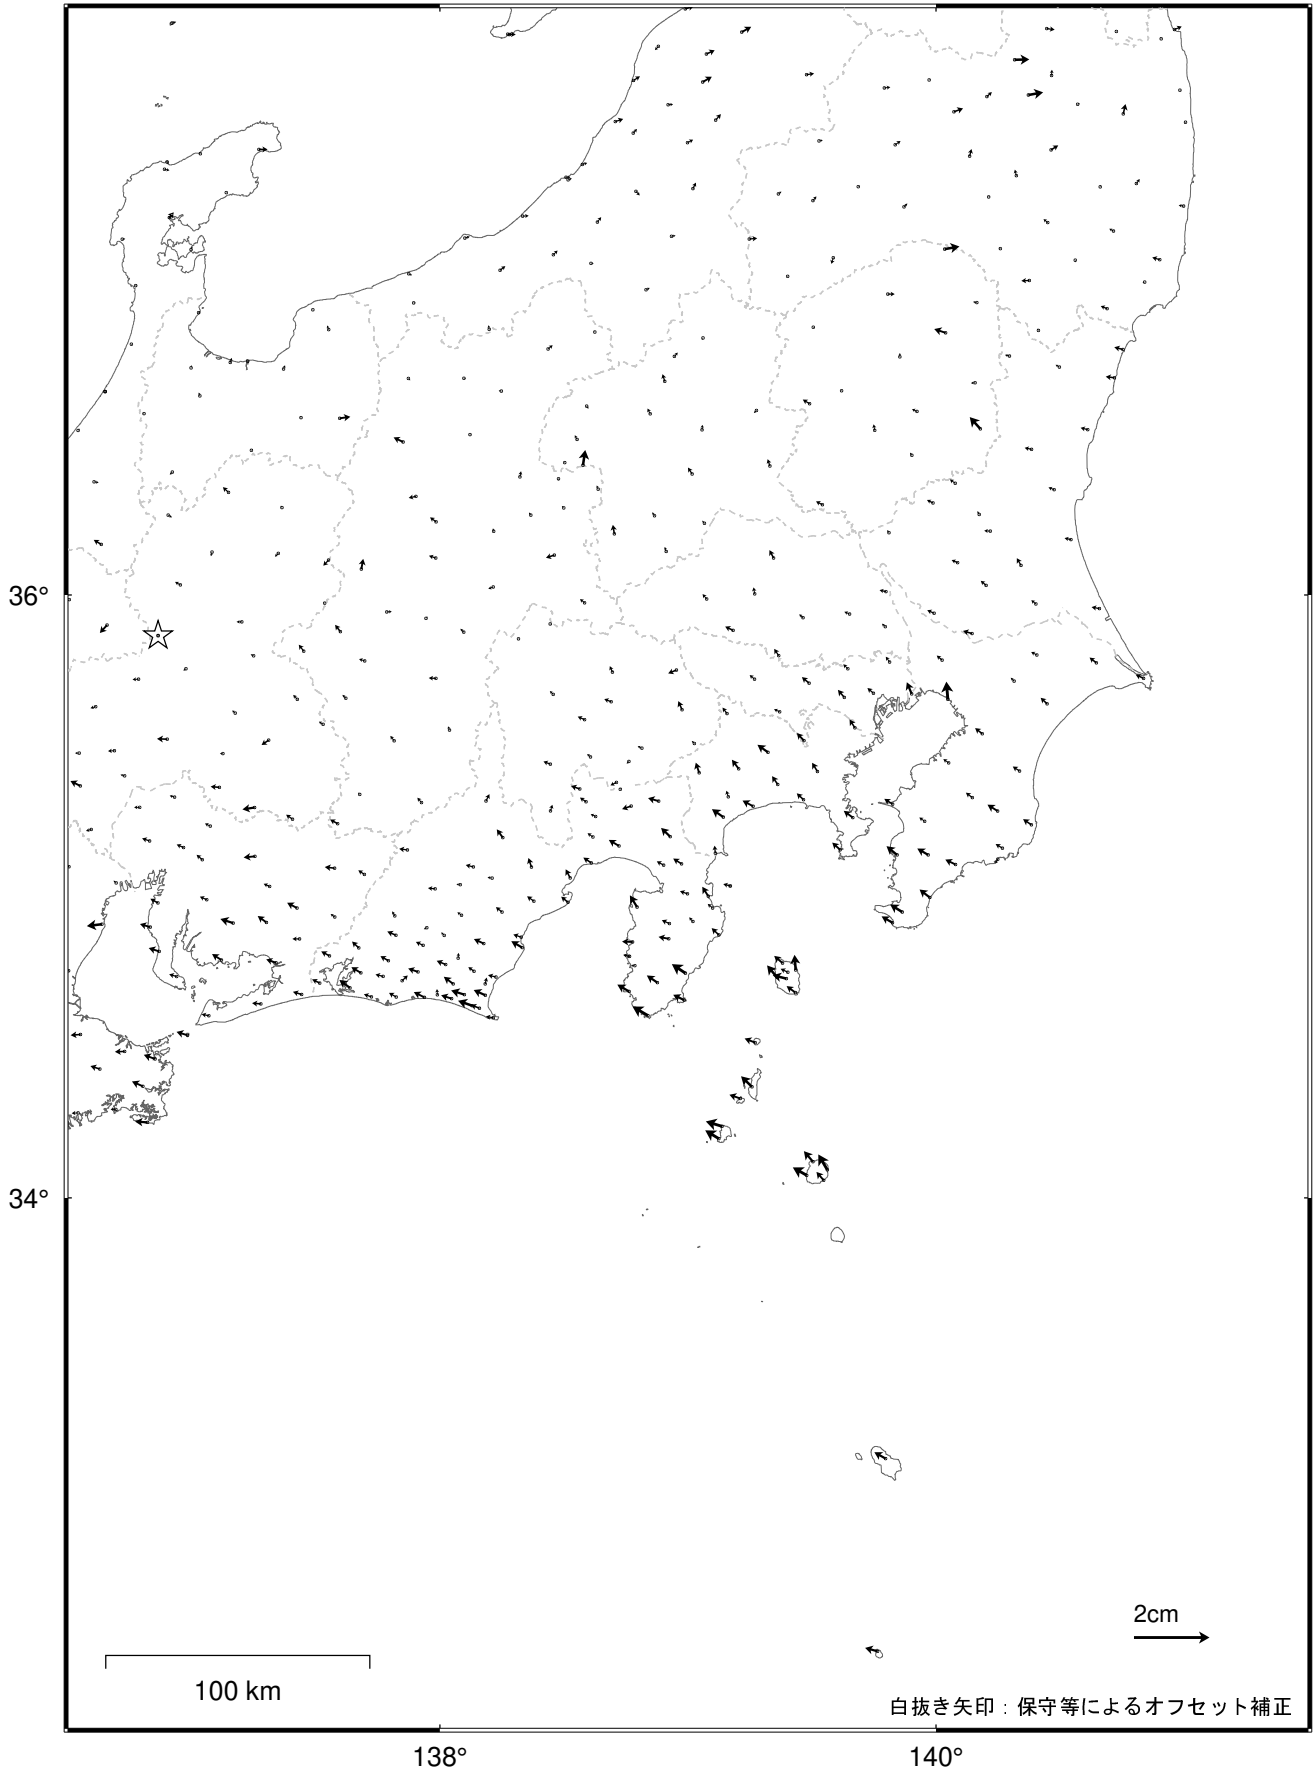

### 関東・中部地方の地殻変動（水平）－ 1 か月－

基準期間：2021/10/14 -- 2021/10/20 [F5：最終解]

比較期間：2021/11/14 -- 2021/11/20 [R5：速報解]

☆ 固定局：白鳥（岐阜県）  
・ 特段の変化は見られない