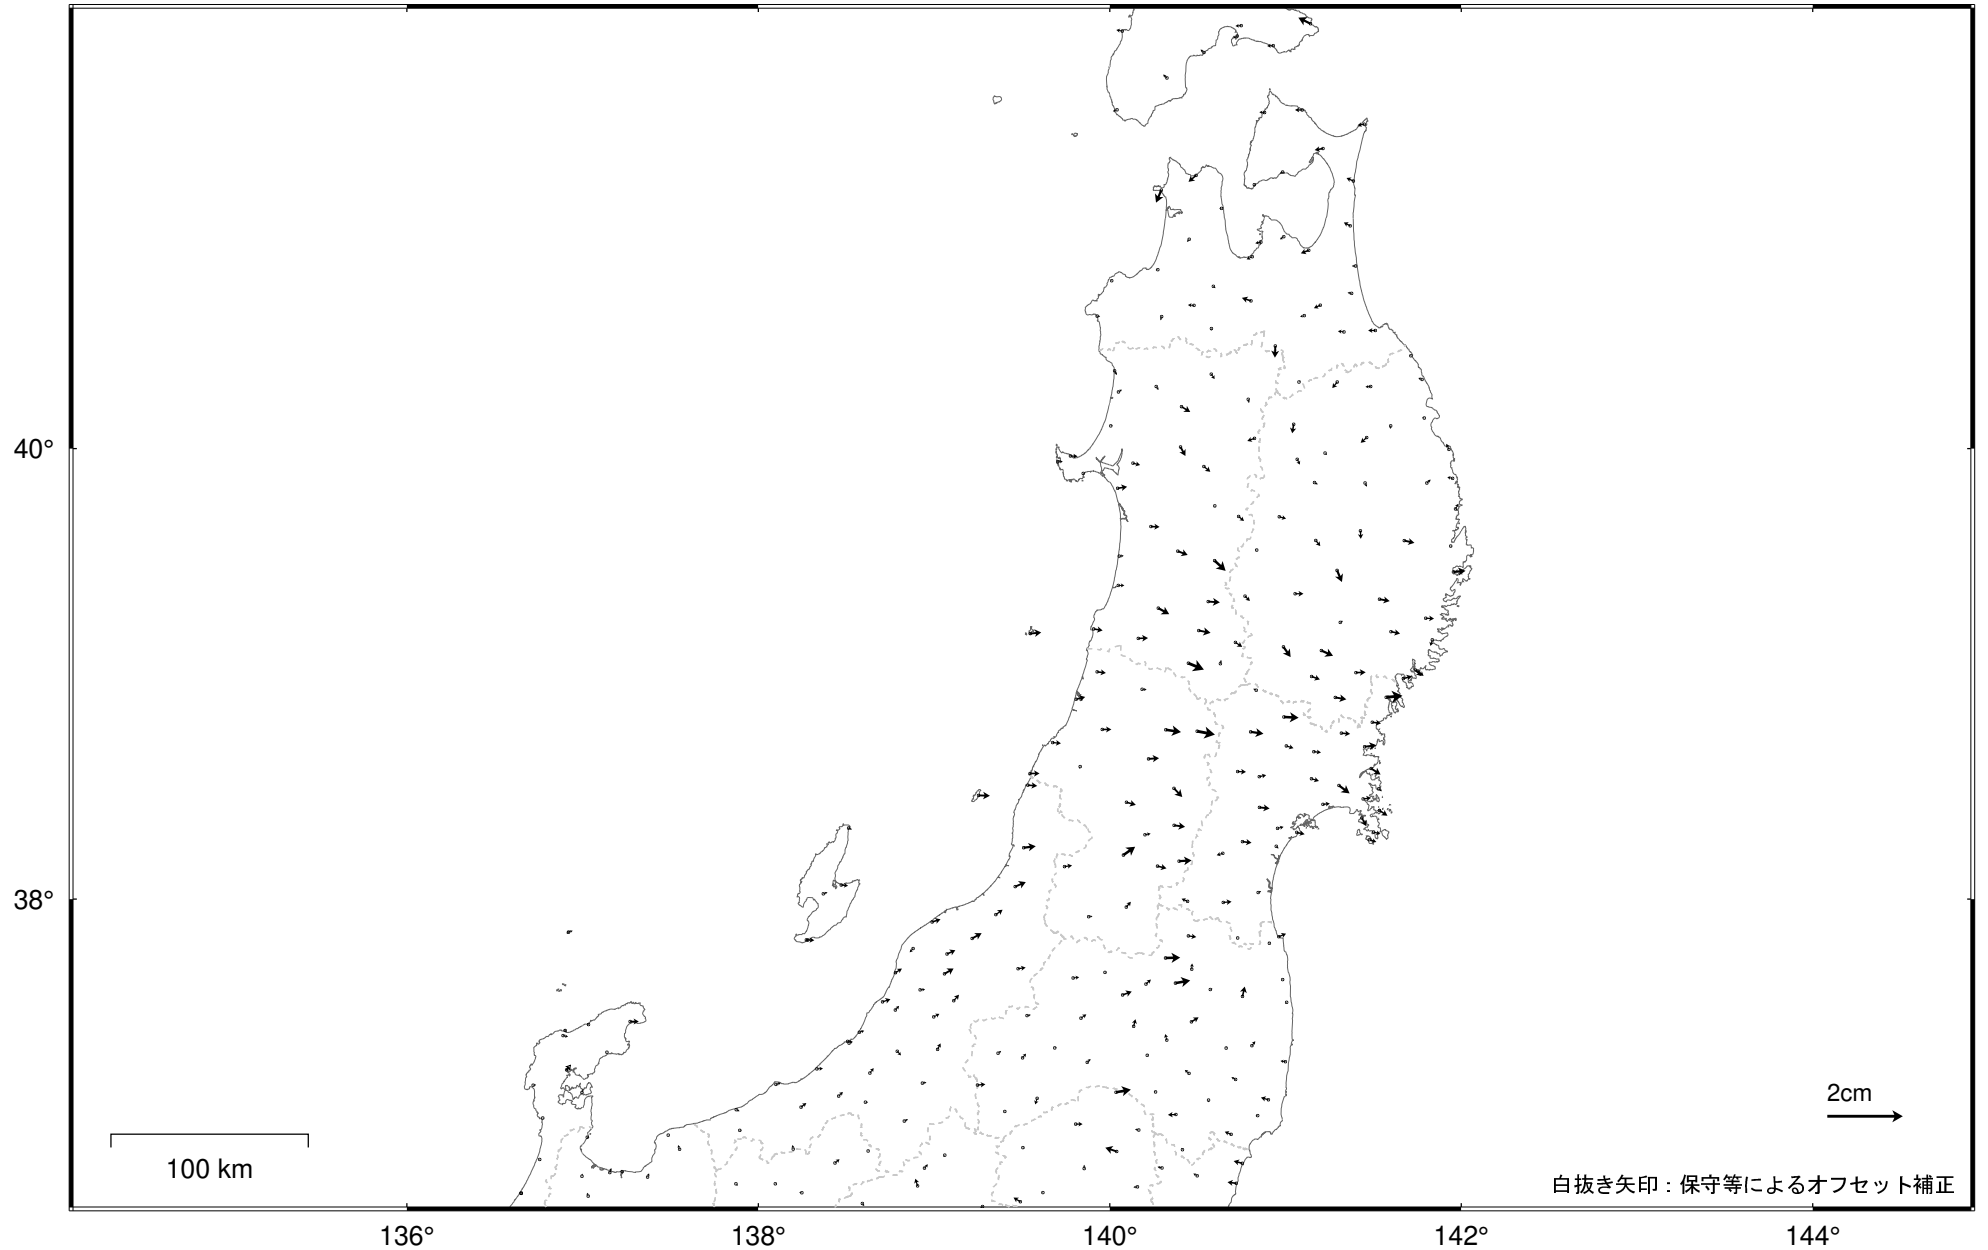

東北地方の地殻変動（水平）－1か月－

基準期間：2021/10/14 -- 2021/10/20 [F 5：最終解]

比較期間：2021/11/14 -- 2021/11/20 [R 5：速報解]

☆ 固定局：白鳥（岐阜県） ・平成23年(2011年)東北地方太平洋沖地震後の余効変動が見られる。