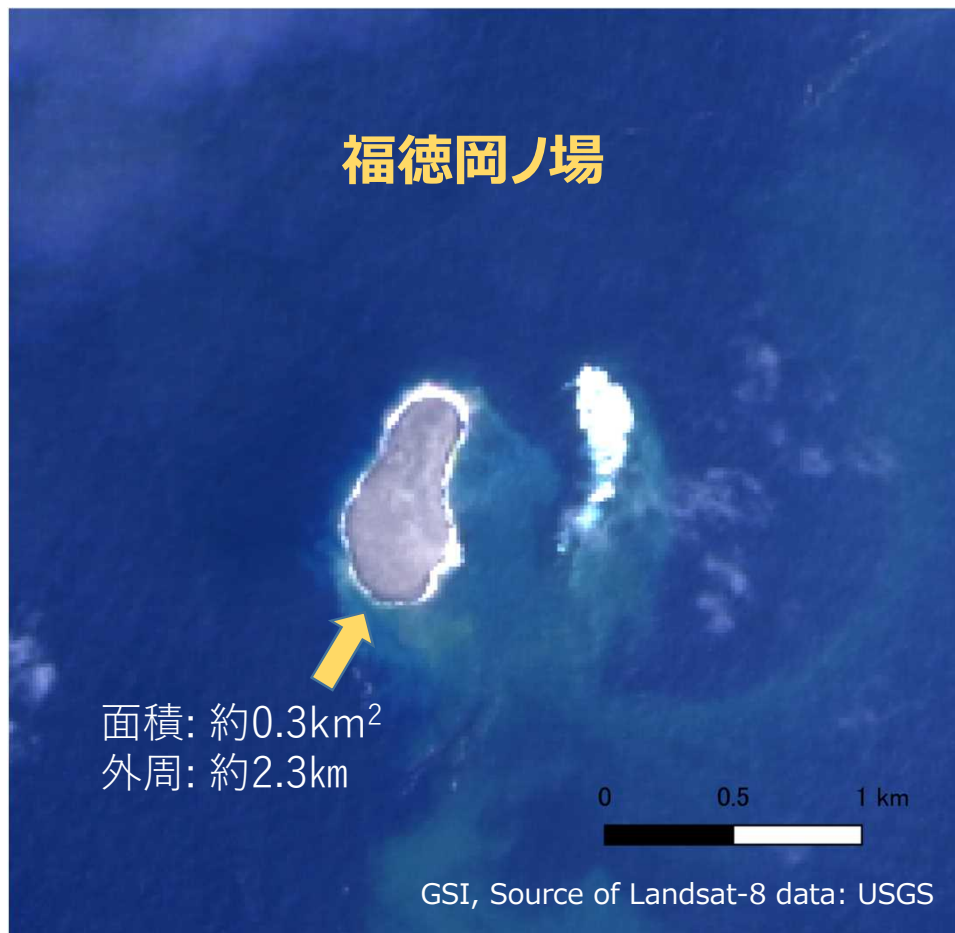

福德岡ノ場 Landsat-8画像

2021/09/18 10:00

2021/10/04 10:00

※観測日時は日本時間

※面積、外周は画像から簡易的に計測した概算値であり、今後の詳細な分析により変わることがあります。