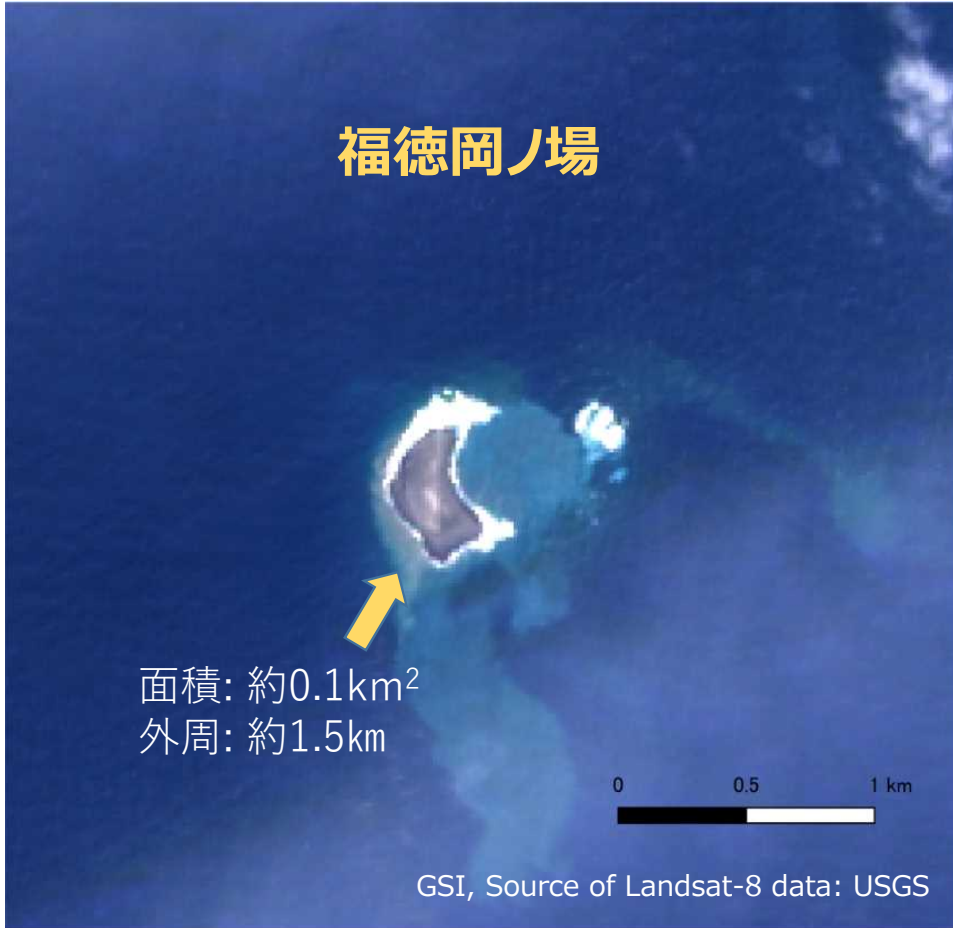

福德岡ノ場 Landsat-8画像

2021年10月21日
国土地理院

2021/10/04 10:00

2021/10/20 10:00

※観測日時は日本時間 ※面積、外周は画像から簡易的に計測した概算値であり、今後の詳細な分析により変わることがあります。