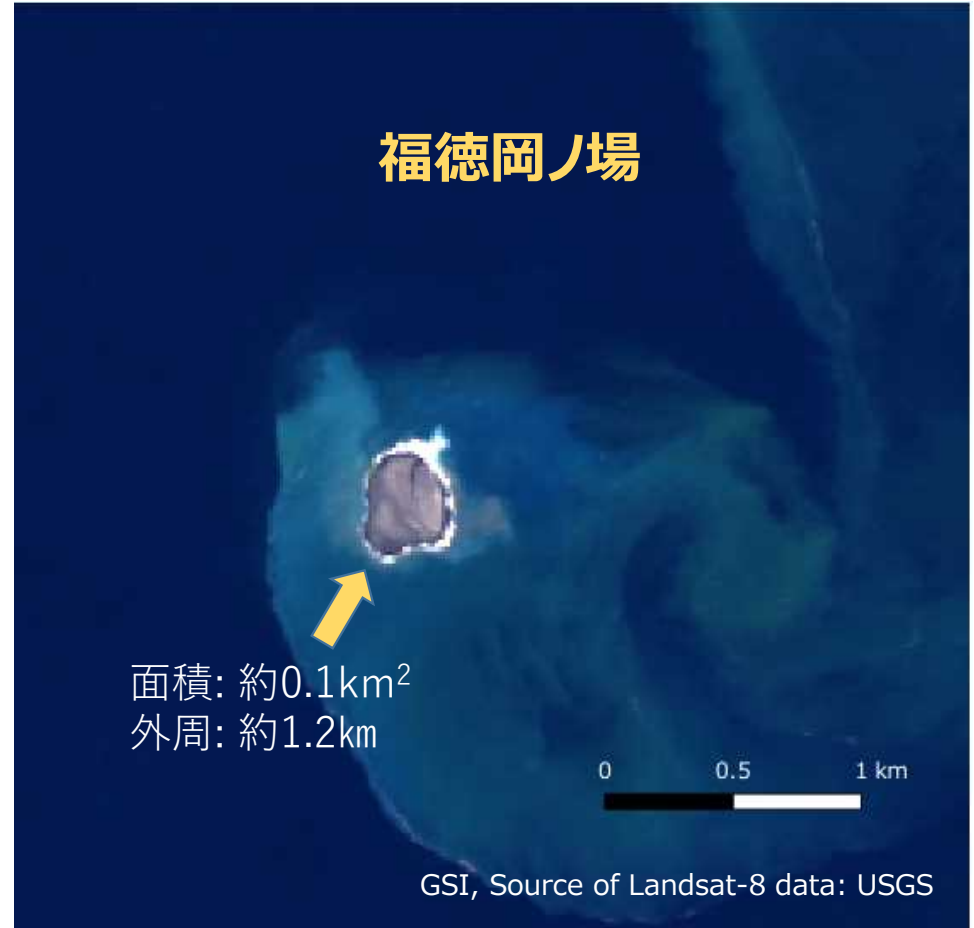

福德岡ノ場 Landsat-8画像

2021年10月21日
国土地理院

2021/10/04 10:00

2021/10/20 10:00

※観測日時は日本時間 ※面積、外周は画像から簡易的に計測した概算値であり、今後の詳細な分析により変わることがあります。