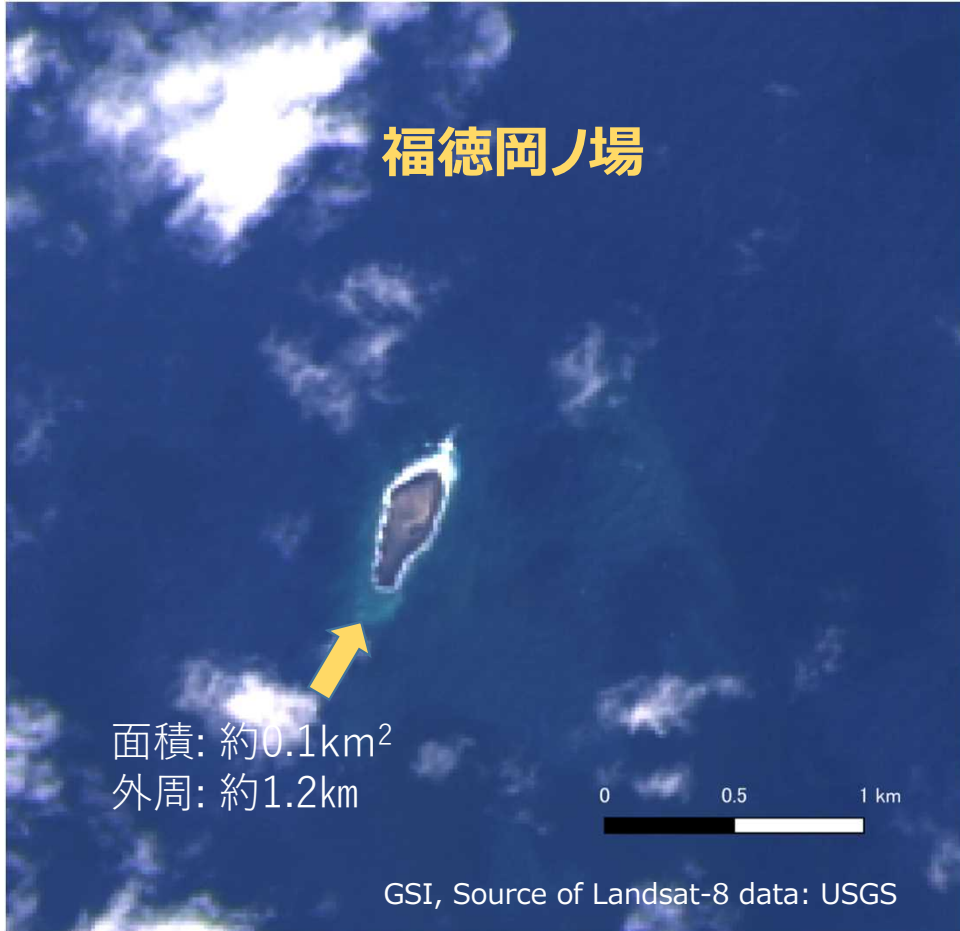

# 福徳岡ノ場 Landsat-8画像

2021年11月22日  
国土地理院

2021/11/05 10:00

2021/11/21 10:00

※観測日時は日本時間 ※面積、外周は画像から簡易的に計測した概算値であり、今後の詳細な分析により変わることがあります。