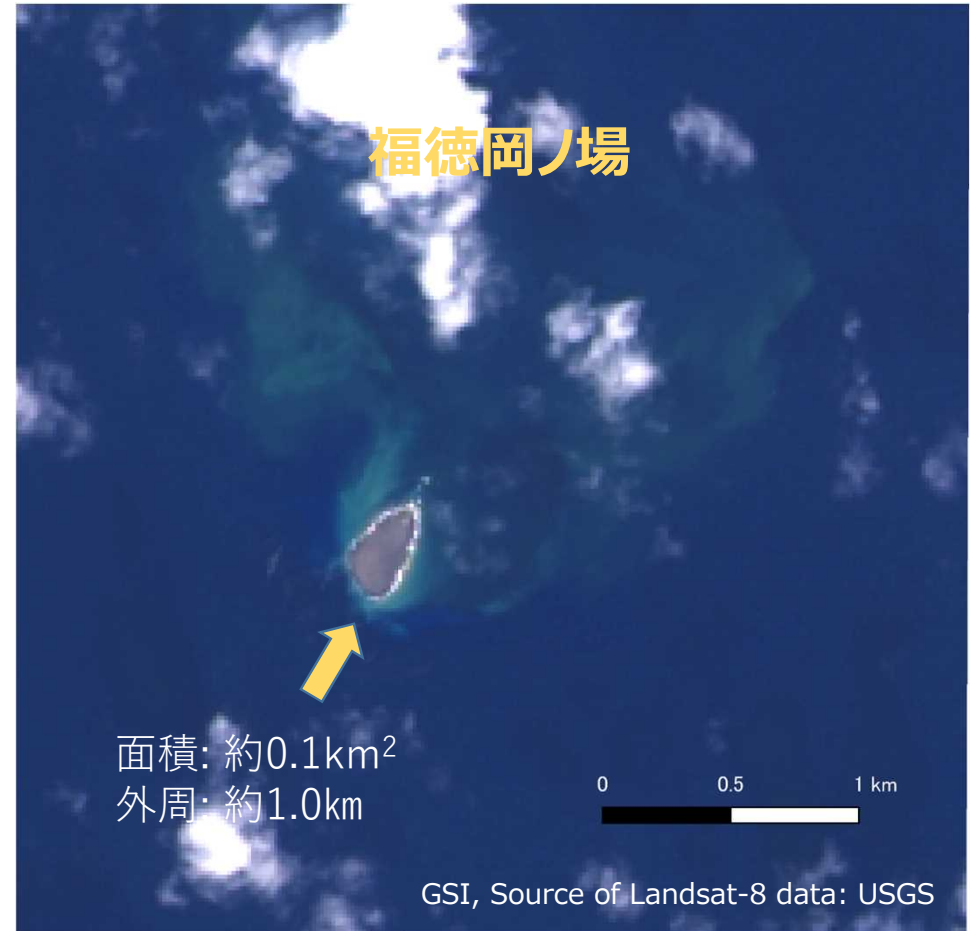

# 福徳岡ノ場 Landsat-8画像

2021年11月22日  
国土地理院

2021/11/05 10:00

2021/11/21 10:00

※観測日時は日本時間 ※面積、外周は画像から簡易的に計測した概算値であり、今後の詳細な分析により変わることがあります。