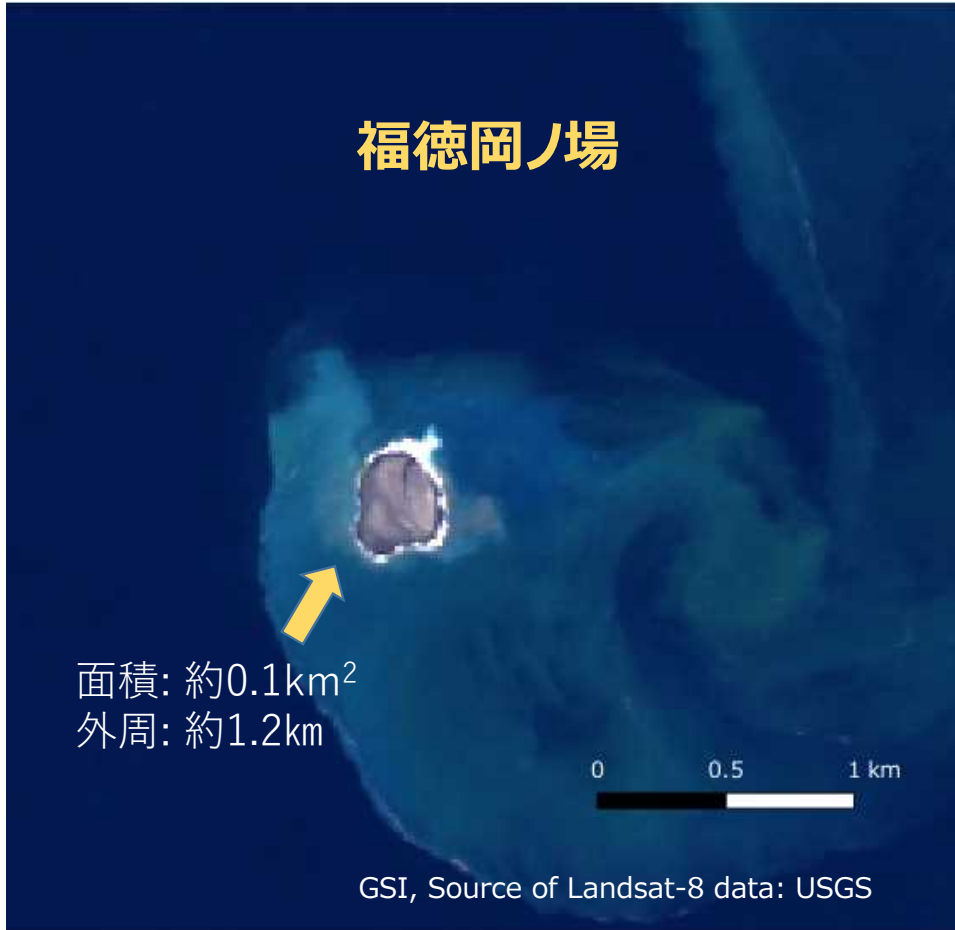

福徳岡ノ場 Landsat-8画像

2021年11月5日
国土地理院

2021/10/20 10:00

2021/11/05 10:00

※観測日時は日本時間 ※面積、外周は画像から簡易的に計測した概算値であり、今後の詳細な分析により変わることがあります。