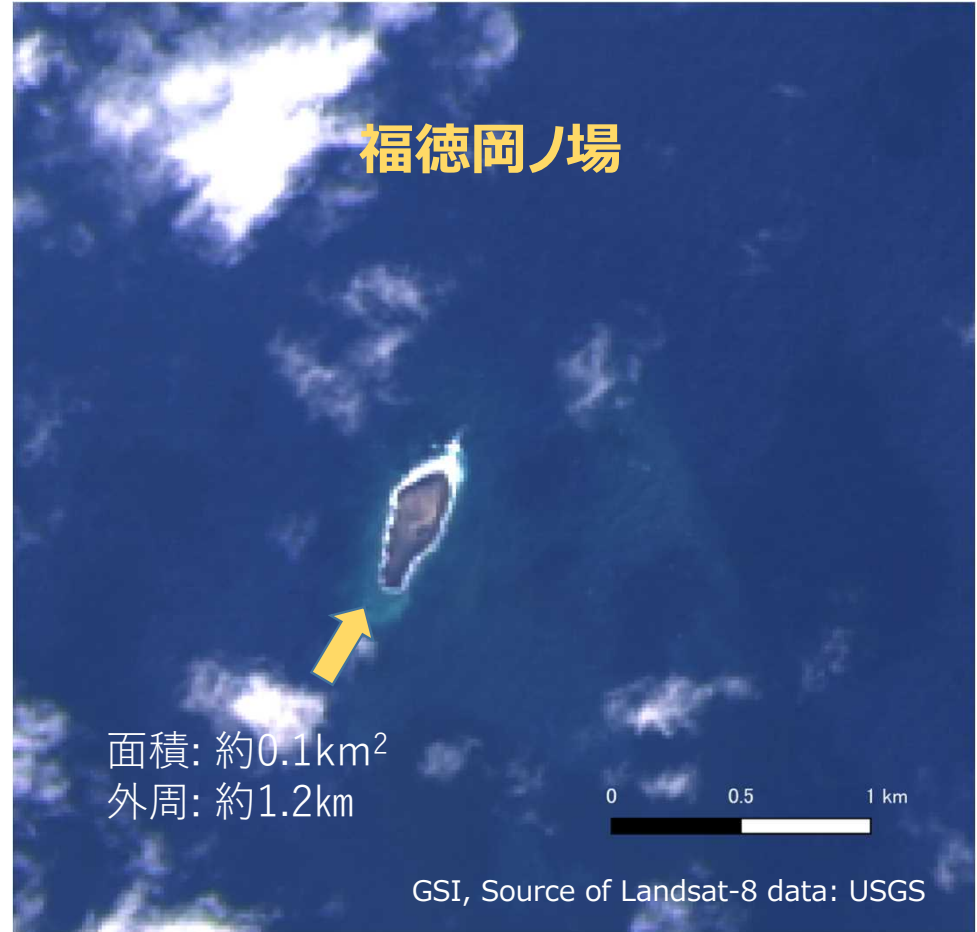

福徳岡ノ場 Landsat-8画像

2021年11月5日
国土地理院

2021/10/20 10:00

2021/11/05 10:00

※観測日時は日本時間 ※面積、外周は画像から簡易的に計測した概算値であり、今後の詳細な分析により変わることがあります。