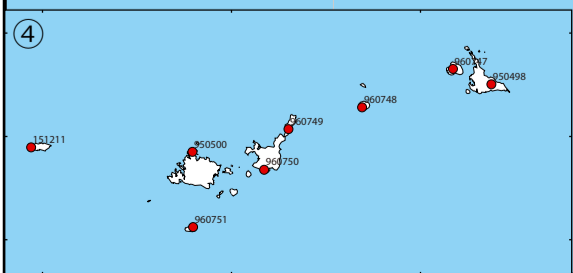

129°

GNSS\_Station, South-JAPAN

132°

133°

①

GNSS\_Station

35°

35°

34°

34°

33°

33°

32°

32°

①

②

③

124° 128° 132° 136° 140° 144° 148°

②

④

129°

130°

131°

132°