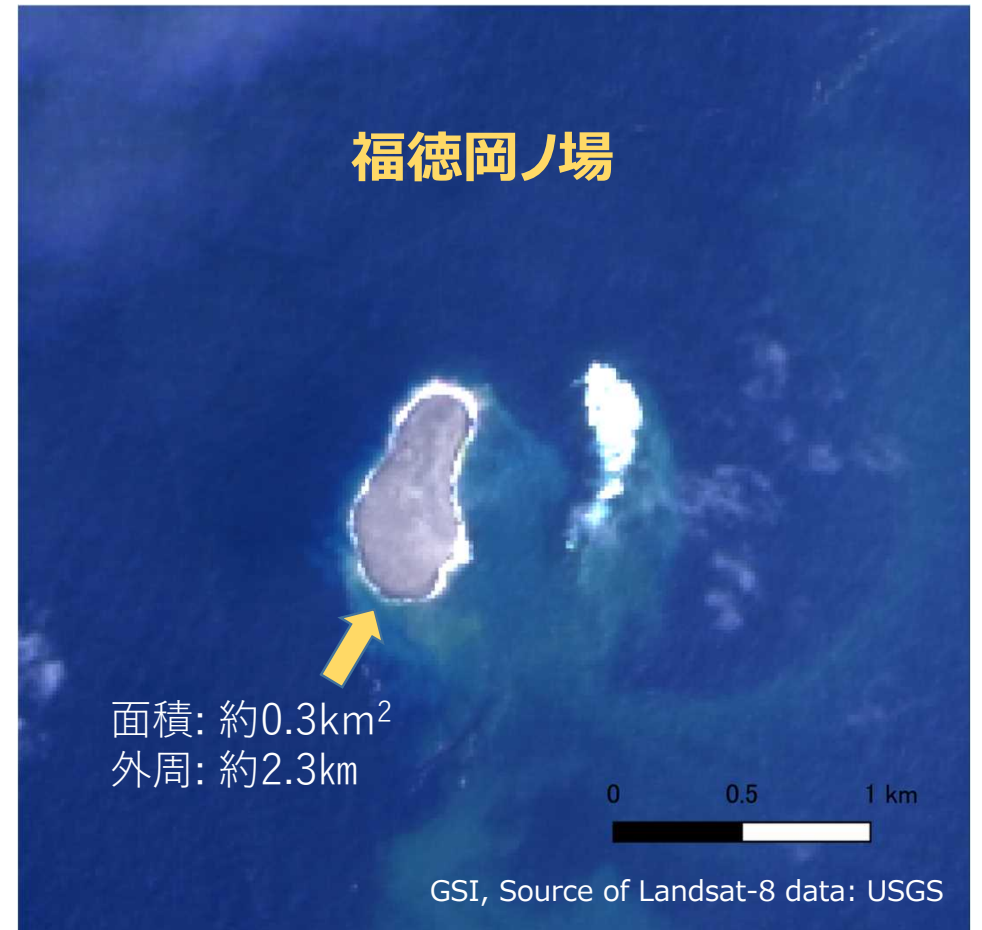

# 福徳岡ノ場 Landsat-8画像

2021年9月21日  
国土地理院

2021/09/02 10:00

2021/09/18 10:00

※観測日時は日本時間

※面積、外周は画像から簡易的に計測した概算値であり、今後の詳細な分析により変わることがあります。