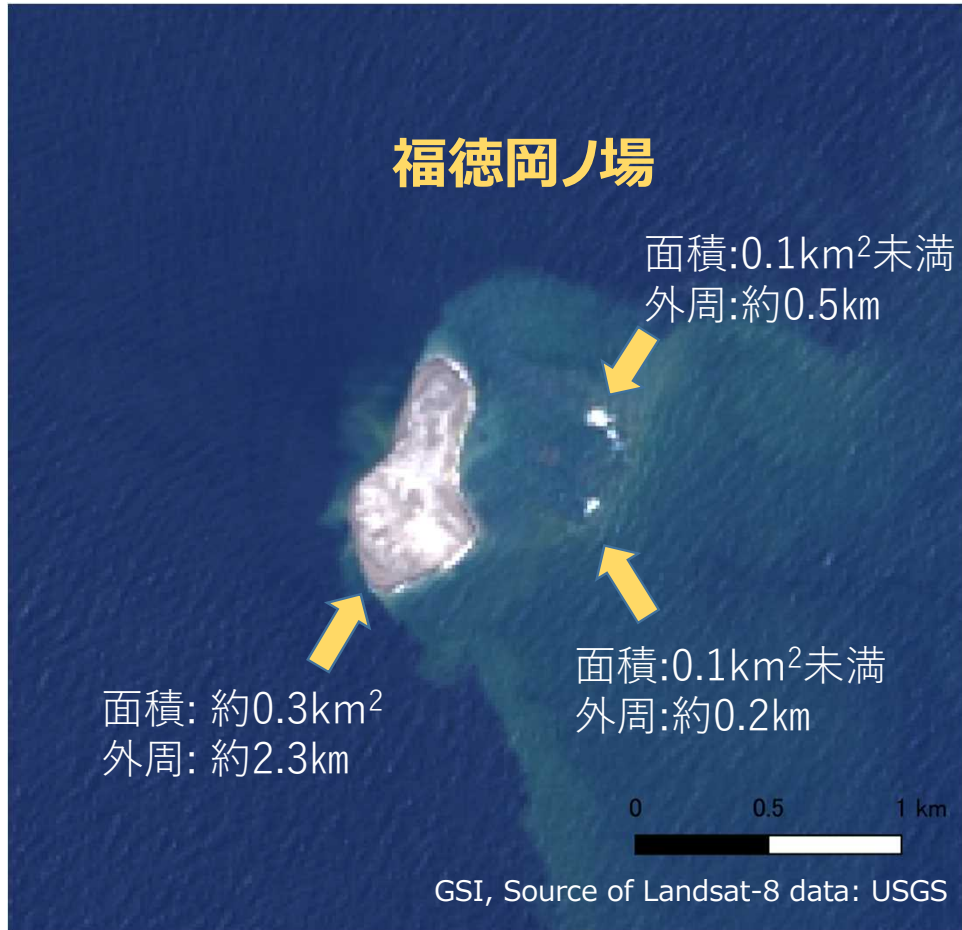

# 福徳岡ノ場 Landsat-8画像

2021年9月21日  
国土地理院

2021/09/02 10:00

2021/09/18 10:00

※観測日時は日本時間

※面積、外周は画像から簡易的に計測した概算値であり、今後の詳細な分析により変わることがあります。