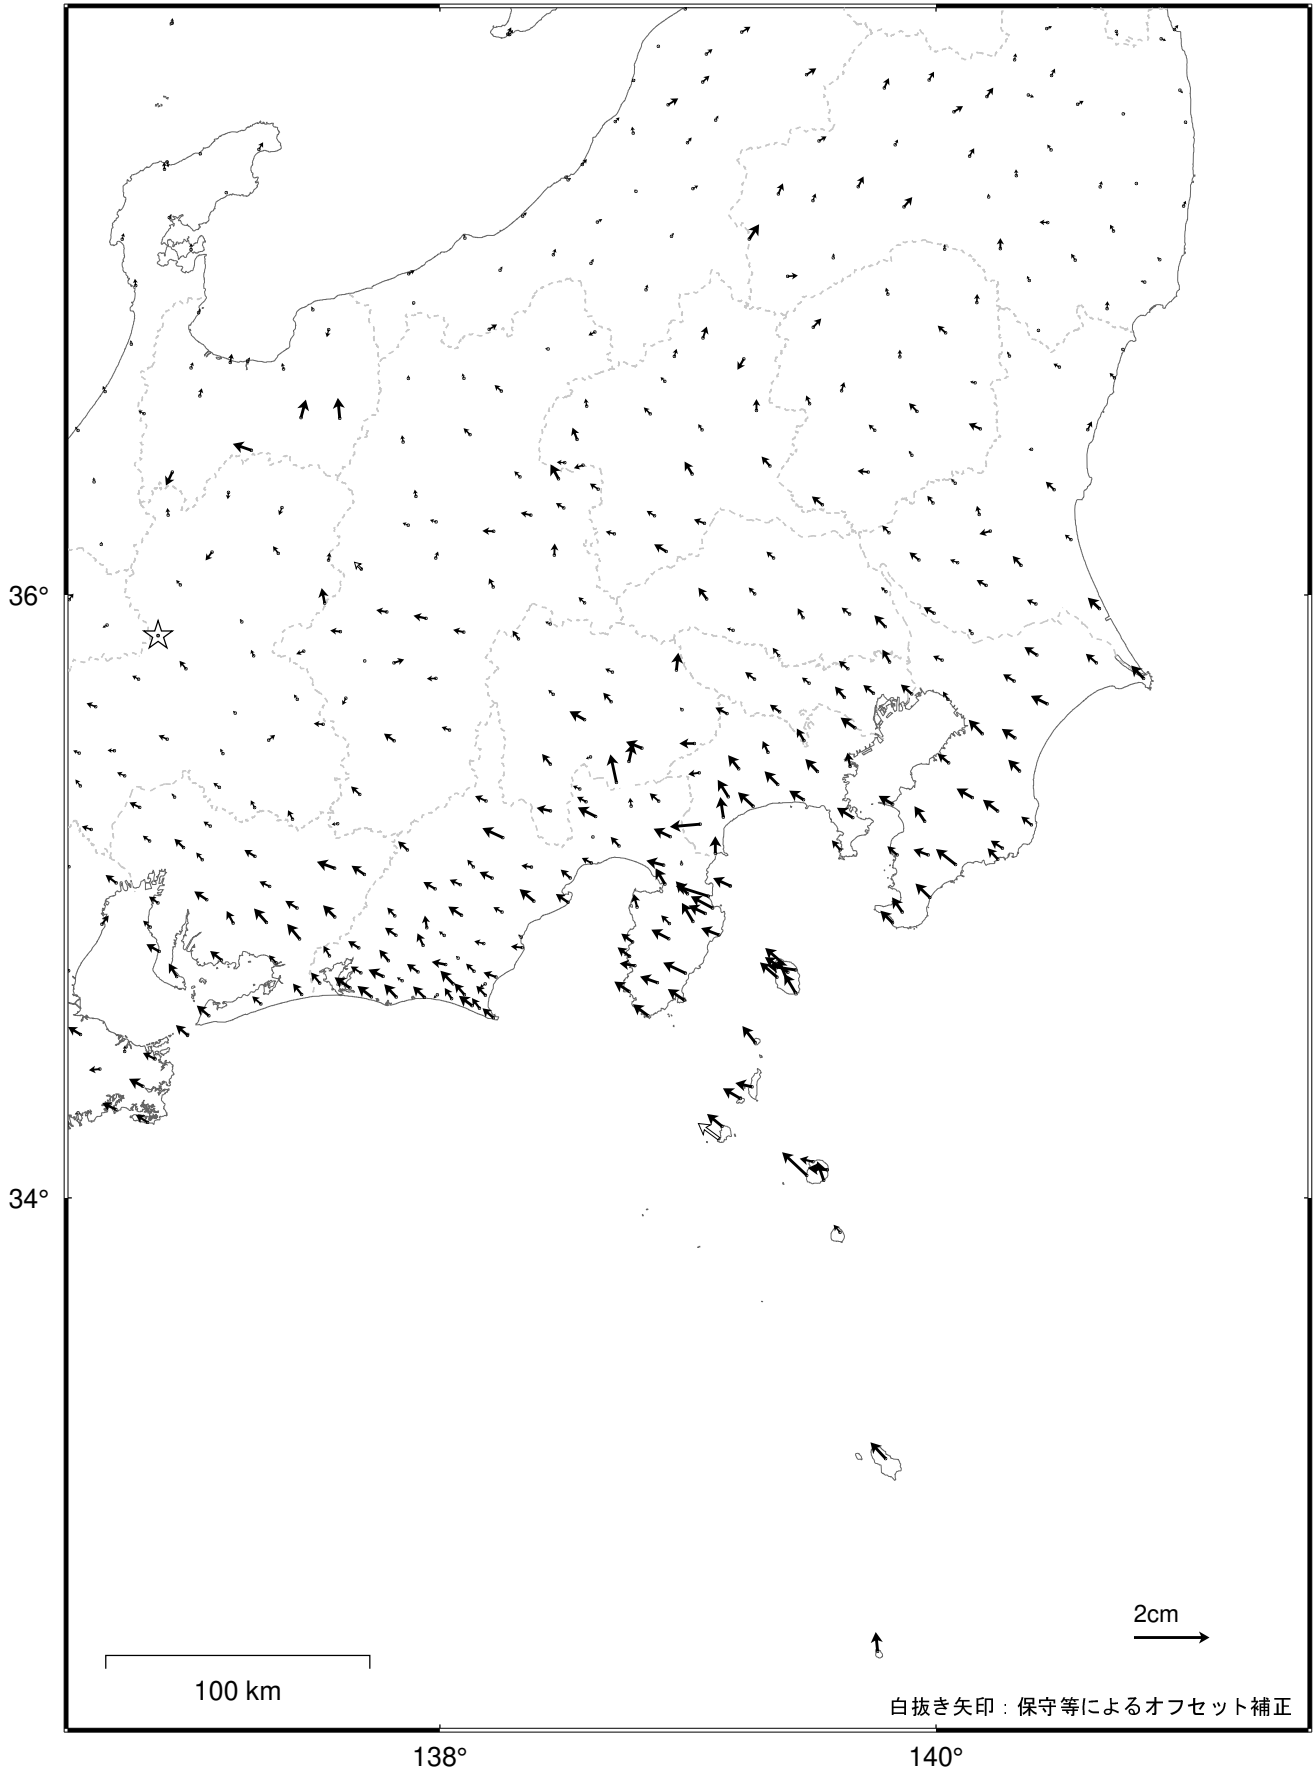

関東・中部地方の地殻変動（水平）－1か月－

基準期間：2021/07/15 -- 2021/07/21 [F5：最終解]

比較期間：2021/08/15 -- 2021/08/21 [R5：速報解]

☆ 固定局：白鳥（岐阜県）

・ 特段の変化は見られない