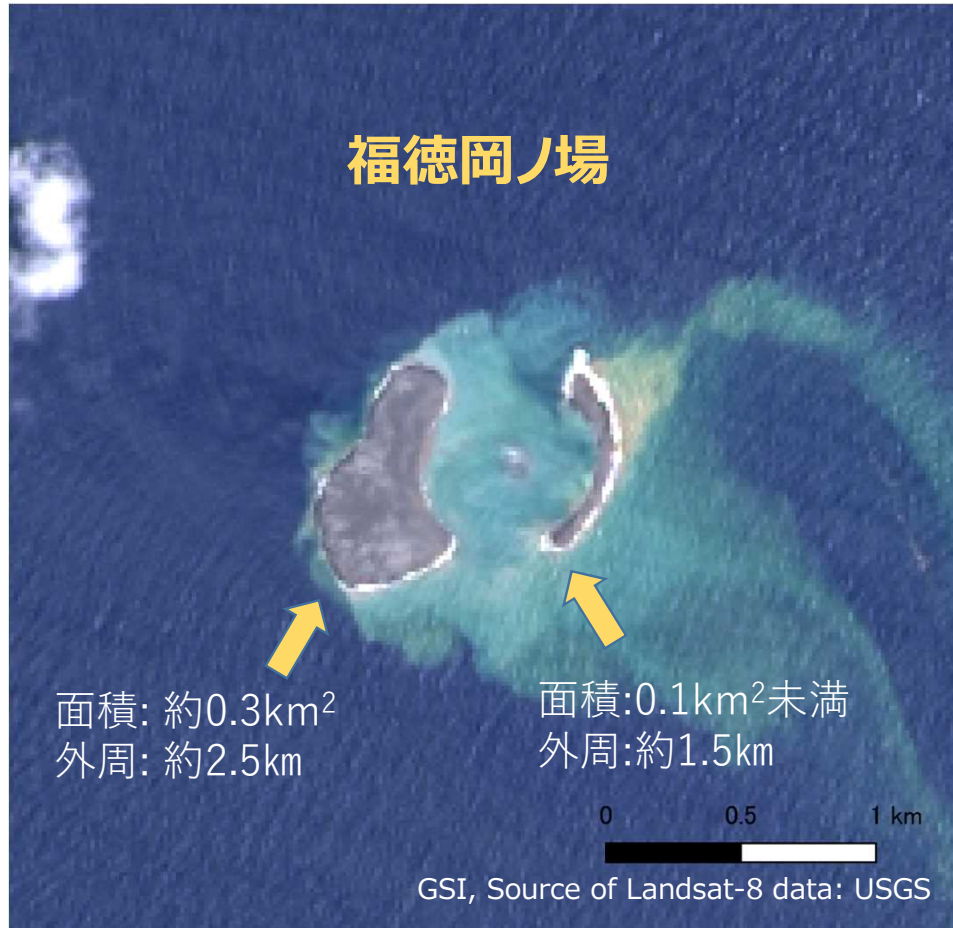

# 福徳岡ノ場 Landsat-8画像

2021年9月2日  
国土地理院

2021/08/17 10:00

2021/09/02 10:00

※面積、外周は画像から簡易的に計測した概算値であり、今後の詳細な分析により変わることがあります。

※観測日時は日本時間