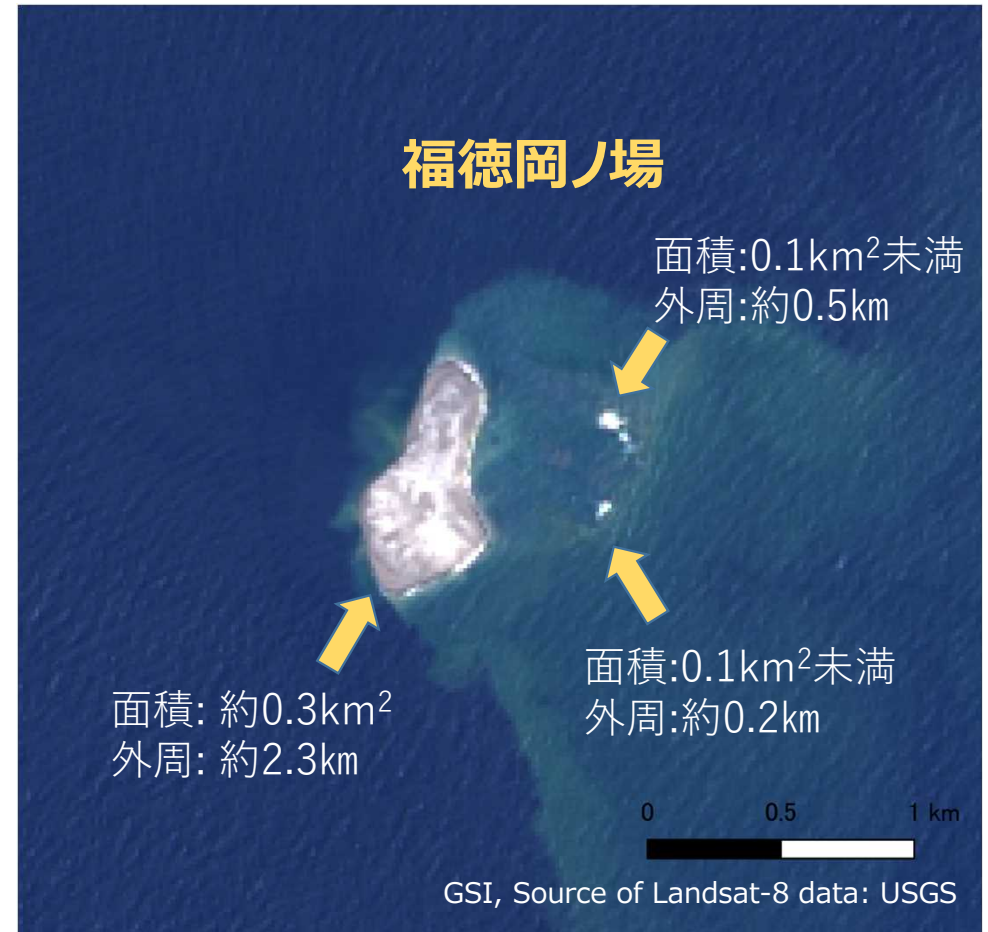

# 福徳岡ノ場 Landsat-8画像

2021年9月2日  
国土地理院

2021/08/17 10:00

2021/09/02 10:00

※面積、外周は画像から簡易的に計測した概算値であり、今後の詳細な分析により変わることがあります。

※観測日時は日本時間