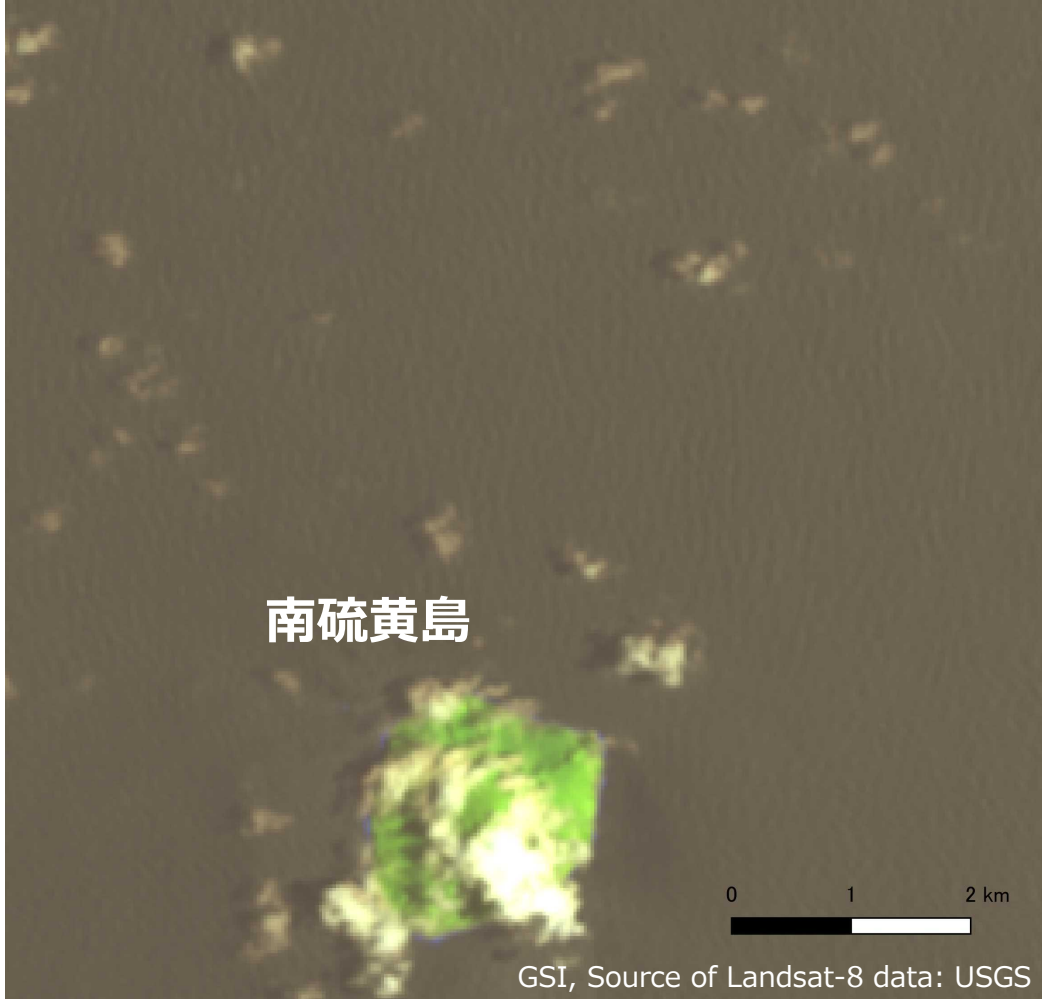

# 福德岡ノ場 Landsat-8画像

2021年8月18日  
国土地理院

## 【噴火前】 2021/08/01 10:00

※観測日時は日本時間

## 【噴火後】 2021/08/17 10:00

※面積、外周は画像から簡易的に計測した概算値であり、今後の詳細な分析により変わることがあります。