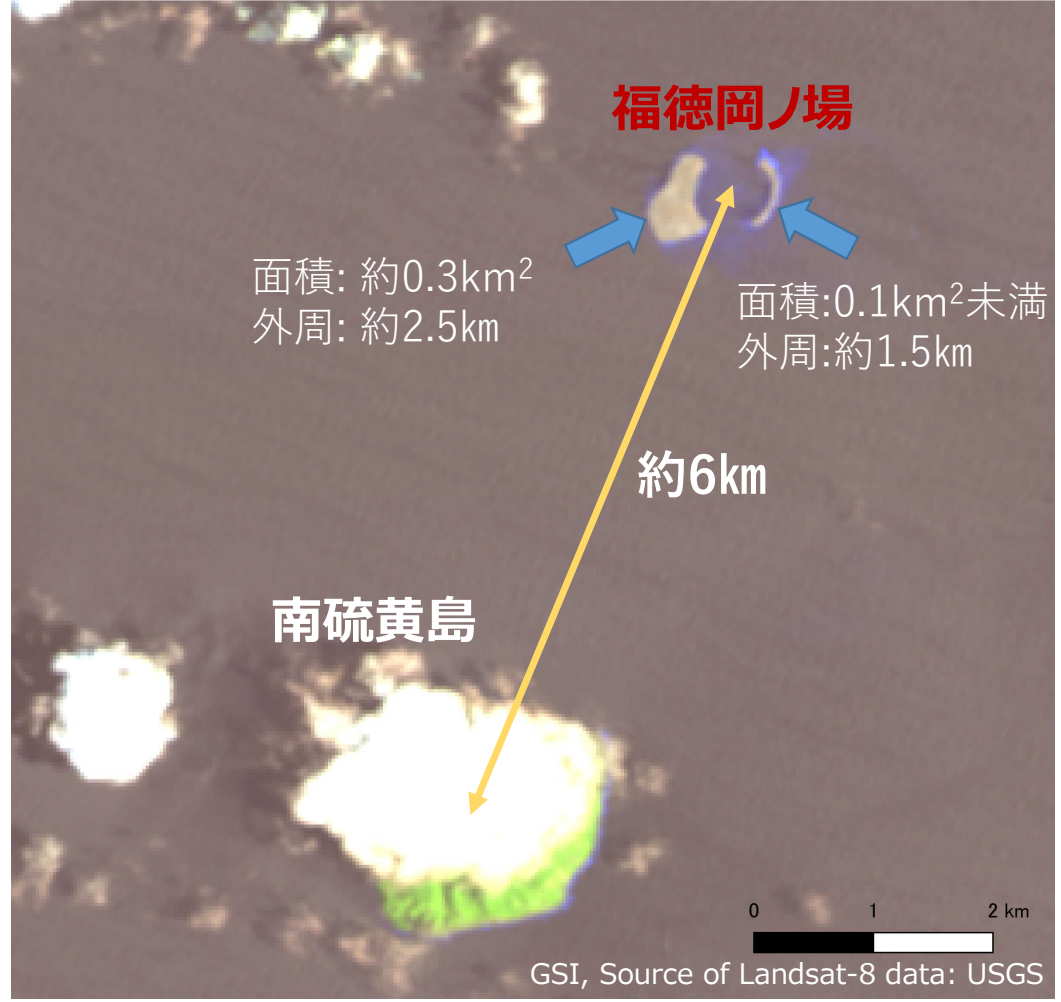

# 福德岡ノ場 Landsat-8画像

2021年8月18日  
国土地理院

## 【噴火前】 2021/08/01 10:00

※観測日時は日本時間

## 【噴火後】 2021/08/17 10:00

※面積、外周は画像から簡易的に計測した概算値であり、今後の詳細な分析により変わることがあります。