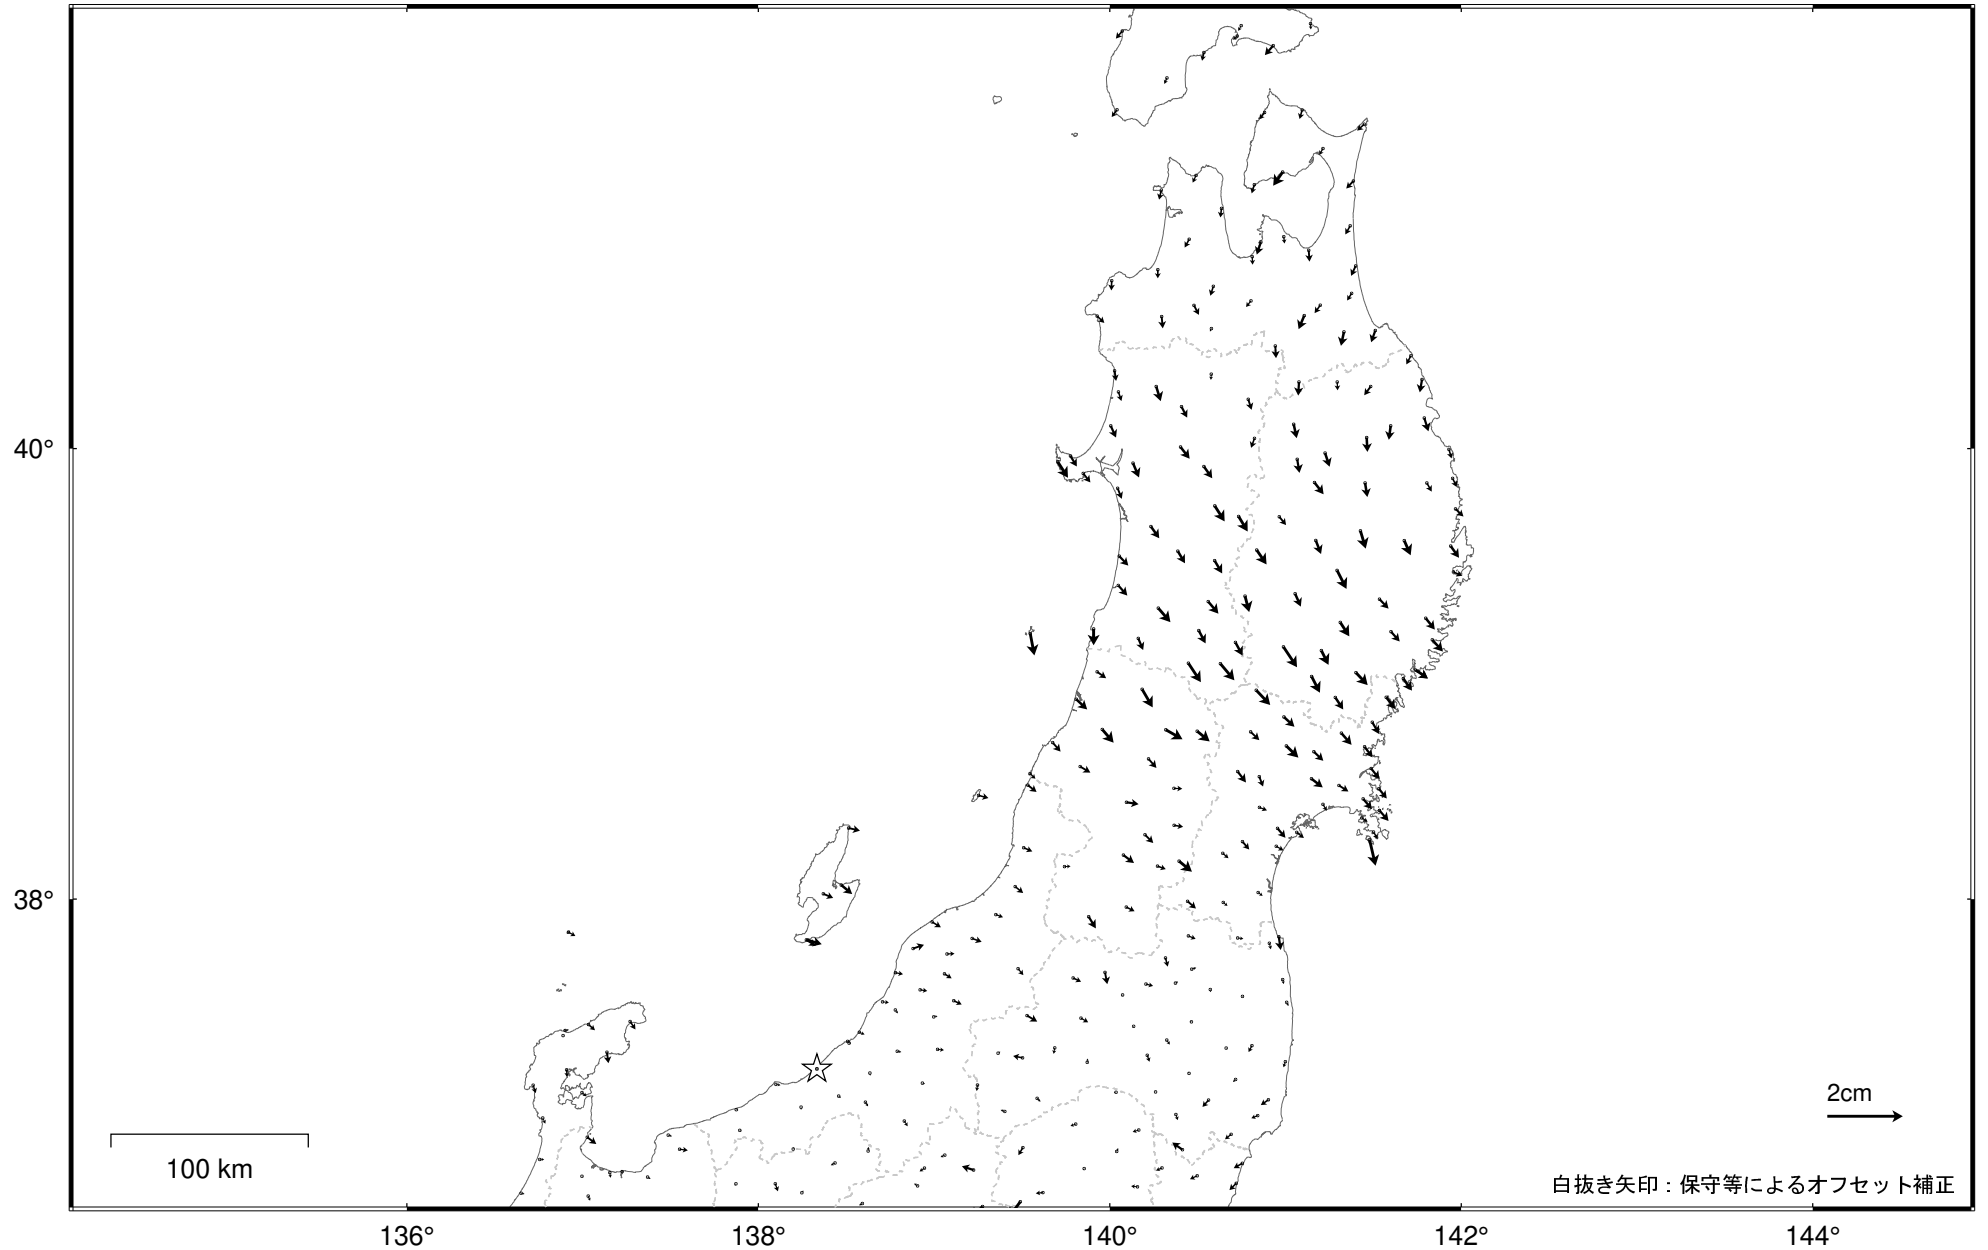

### 東北地方の地殻変動（水平）－1か月－

基準期間：2021/06/18 -- 2021/06/24 [F 5：最終解]

比較期間：2021/07/18 -- 2021/07/24 [R 5：速報解]

☆ 固定局：大湊（新潟県） ・平成23年(2011年)東北地方太平洋沖地震後の余効変動が見られる。