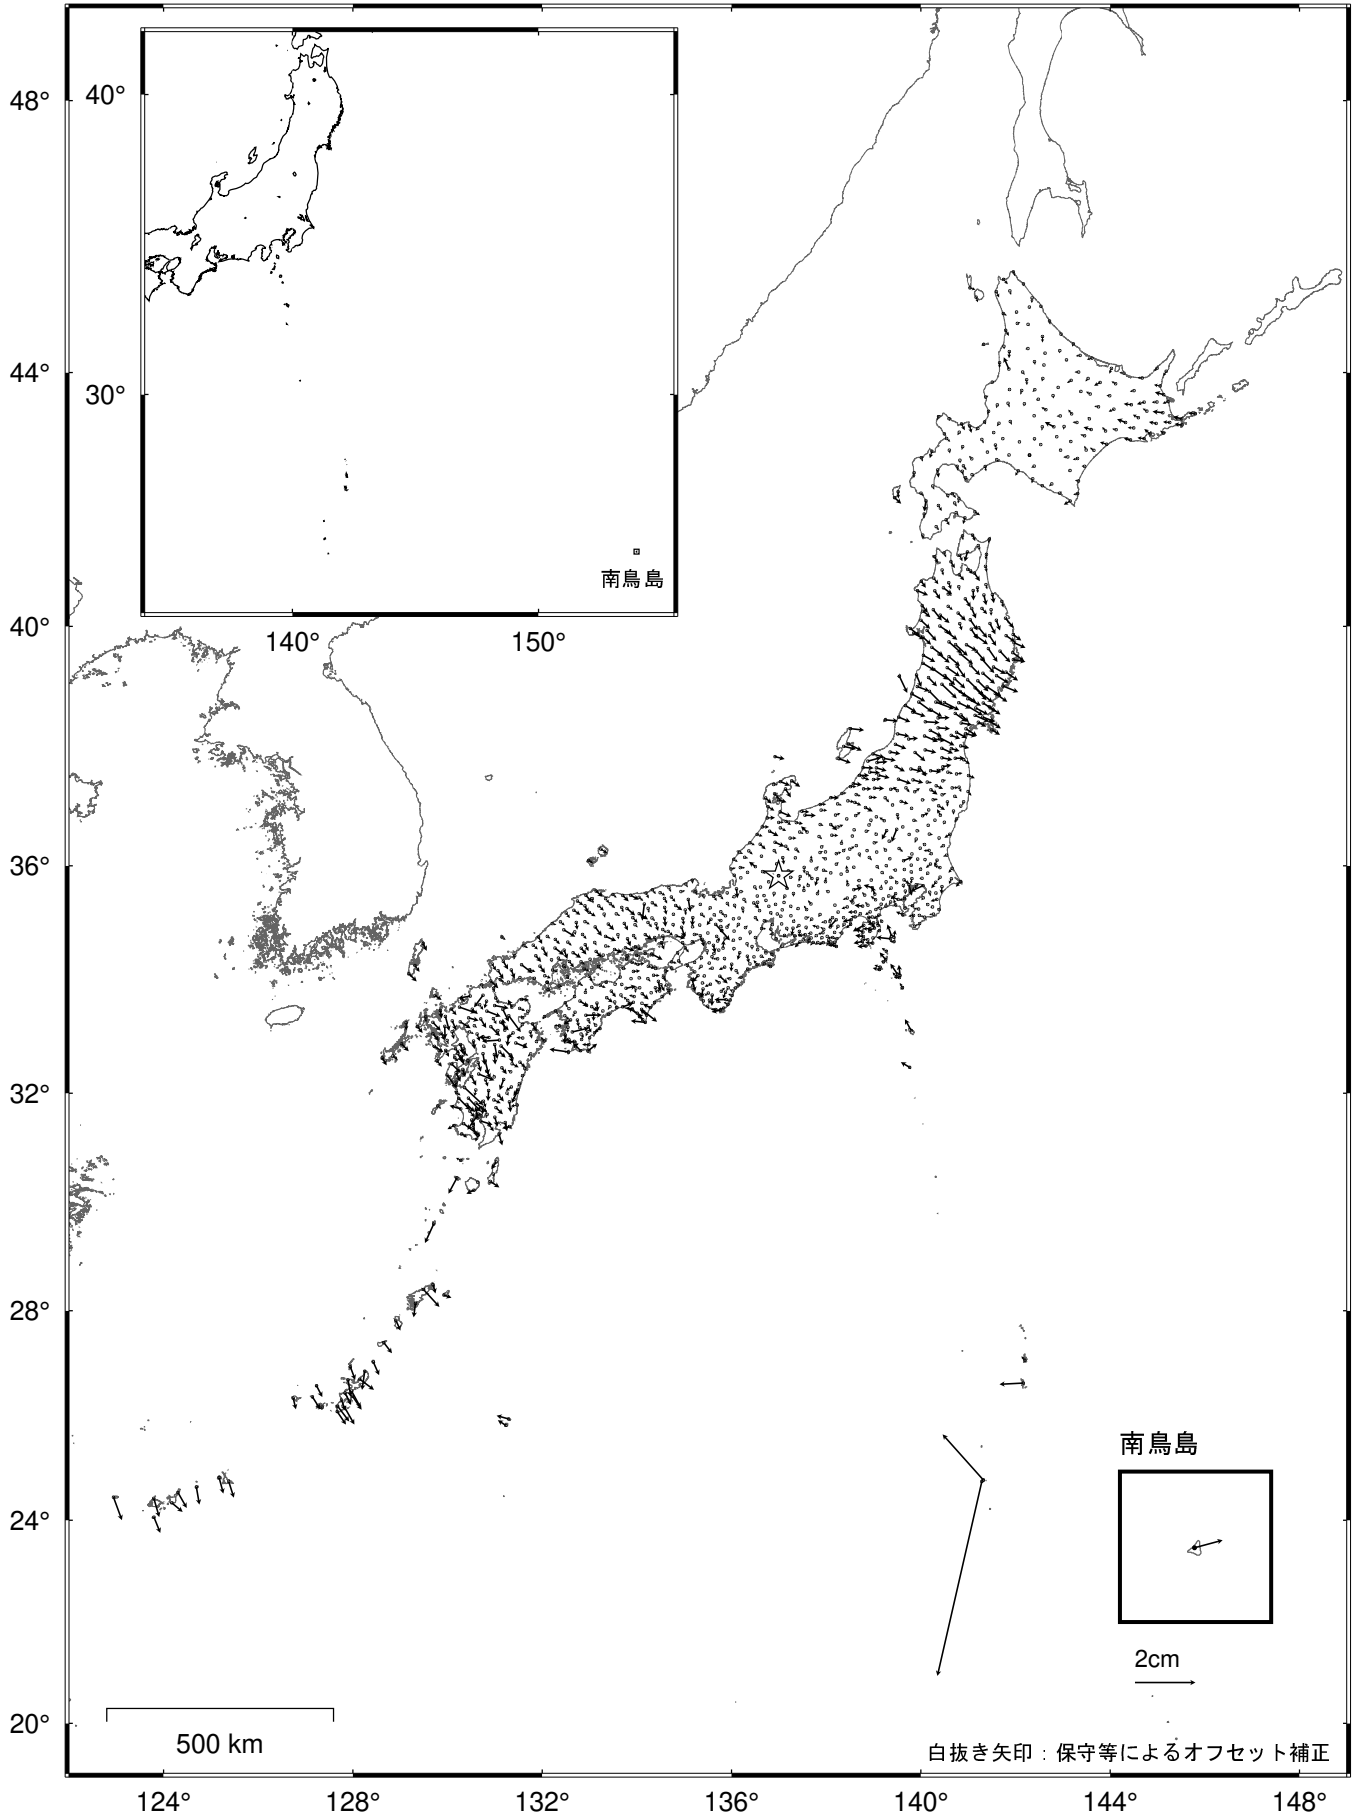

## 全国の地殻変動（水平）－1か月－

基準期間：2021/06/18 -- 2021/06/24 [F5：最終解]

比較期間：2021/07/18 -- 2021/07/24 [R5：速報解]

☆ 固定点：白鳥・荘川・板取・加茂白川・萩原の平均値（岐阜県）

- ・ 東北地方を中心に、平成23年(2011年)東北地方太平洋沖地震後の余効変動が見られる。
- ・ 硫黄島では、島内の地殻変動が見られる。