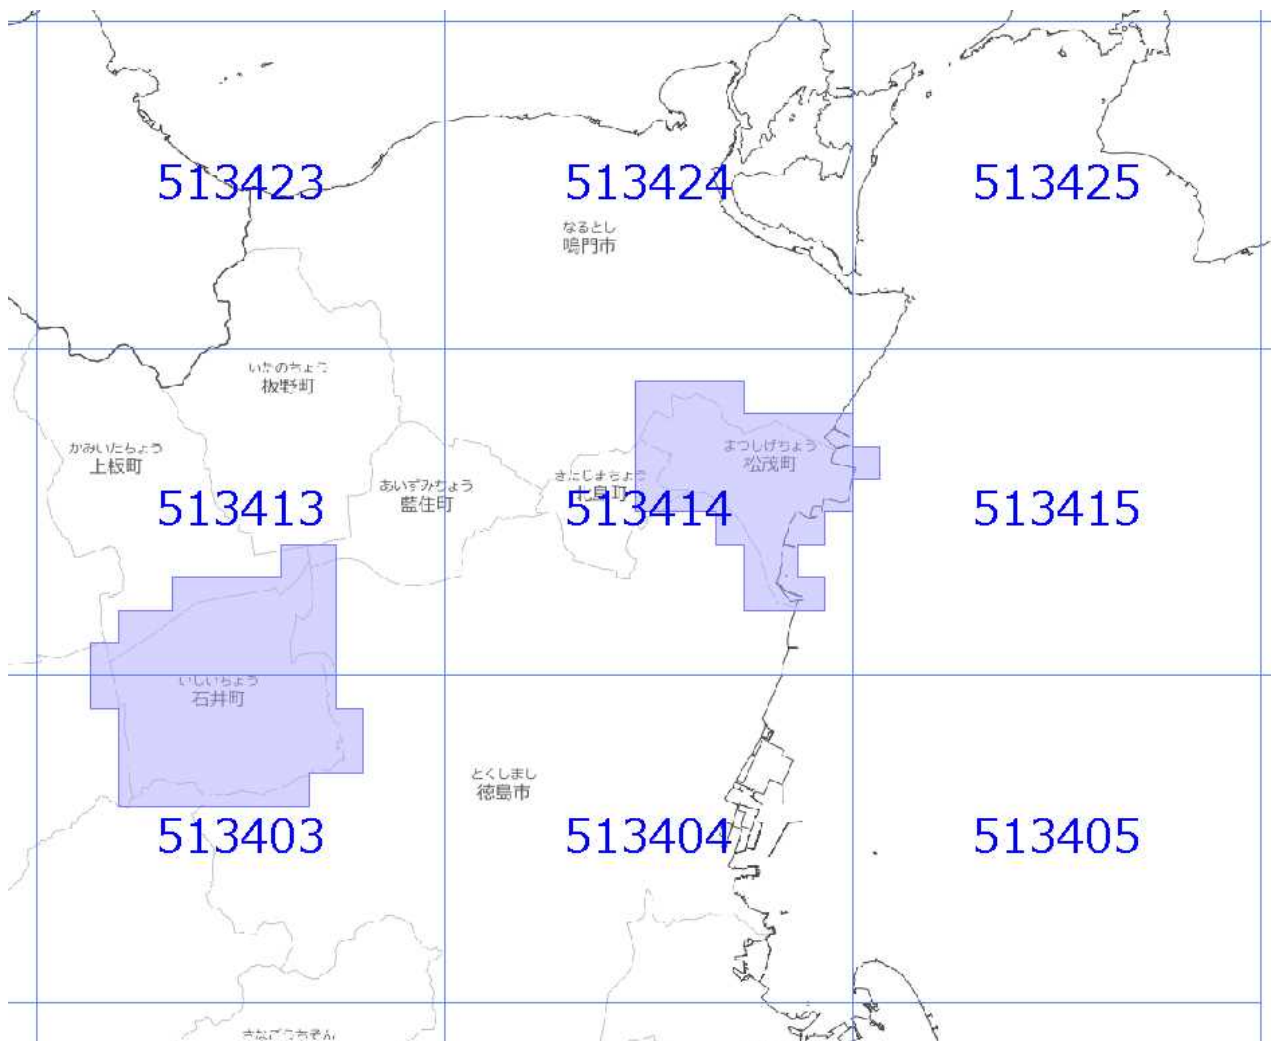

面的更新による概ねの更新範囲 (令和3年7月8日更新)

 : 概ねの更新範囲
 : 2次メッシュ番号

使用した原典資料	原典資料の測量年月
数値地形図 (松茂町)	令和元年5月～令和2年3月
数値地形図 (石井町)	令和元年6月～令和元年9月

面的更新による概ねの更新範囲 (令和3年7月8日更新)

-  : 概ねの更新範囲
-  : 2次メッシュ番号

使用した原典資料	原典資料の測量年月
数値地形図 (敦賀市)	令和元年7月～令和2年3月