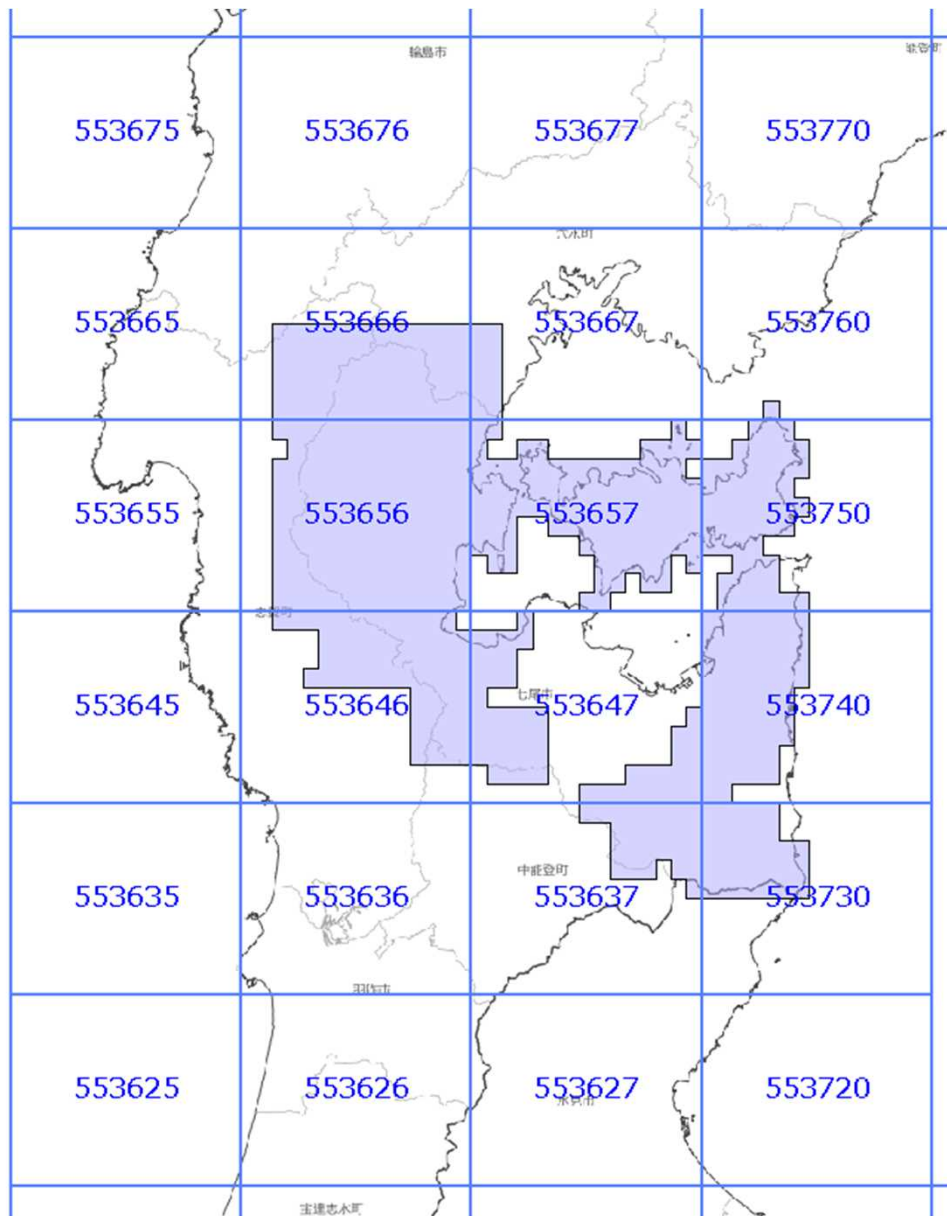

面的更新による概ねの更新範囲 (令和3年6月14日更新)

-  : 概ねの更新範囲
-  : 2次メッシュ番号

使用した原典資料	原典資料の測量年月
数値写真（七尾地区）	平成26年10月撮影

面的更新による概ねの更新範囲 (令和3年6月14日更新)

-  : 概ねの更新範囲
-  : 2次メッシュ番号

使用した原典資料	原典資料の測量年月
数値写真 (宝達志水地区)	令和元年9月撮影