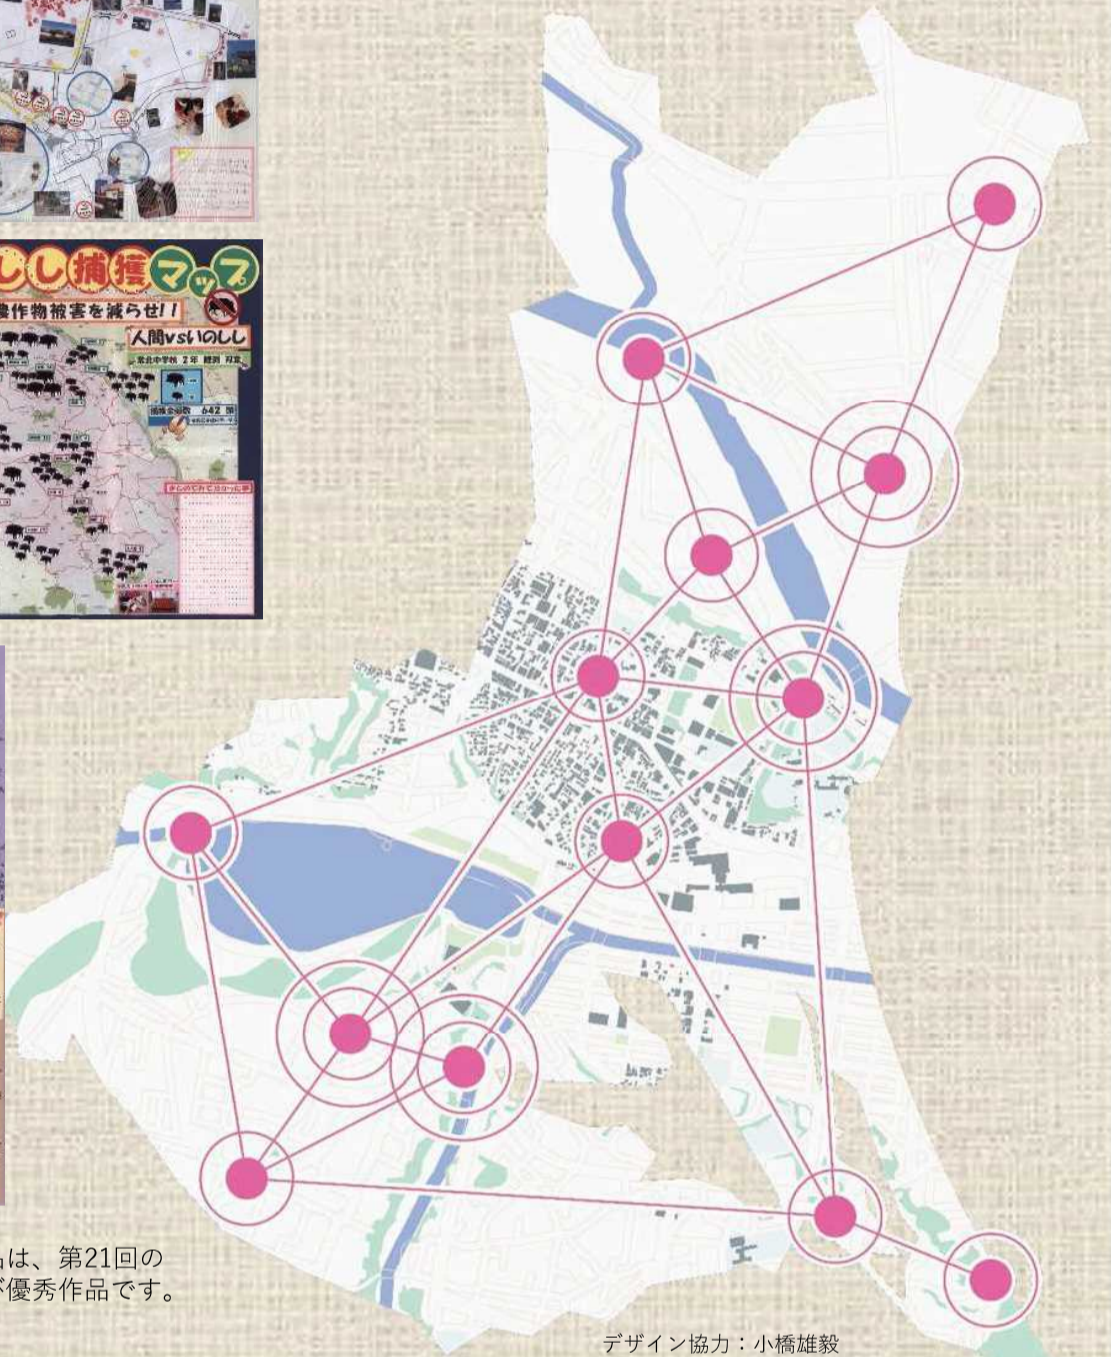

あなたの町や県のすがた、自分で調べて考えたこと

地図で伝えよう

デザイン協力：小橋雄毅

※これらの作品は、第21回の最優秀作品及び優秀作品です。

第21回

いばらき児童生徒地図作品展

2020年12月1日(火)～12月11日(金)

【展示】茨城大学図書館 展示室

(茨城県水戸市文京2-1-1)

※学外の方は、展示室以外はご利用いただけません。

※ 新型コロナウイルス感染拡大防止のため、表彰式は行いません。

[平日] 9:00～17:00

[土・日曜日] 10:00～16:00

(入場無料。事前予約をお願いします。事前予約の方法は下記の事務局までお問い合わせください。)

アクセス
はこちら

<http://www.gsi.go.jp/kanto/ibaten.html>

主催：いばらき児童生徒地図研究会

(茨城大学・筑波大学の学識者、(公社)日本測量協会関東支部、(公社)茨城県測量・建設コンサルタント協会、国土地理院関東地方測量部等)

共催：茨城大学教育学部

後援：茨城県教育委員会、茨城県教育研究会社会科教育研究部、茨城地理学会、(一財)日本地図センター、NHK水戸放送局、(株)茨城新聞社 (順不同)

問い合わせ先

いばらき児童生徒地図研究会
事務局 (国土地理院関東地方測量部)