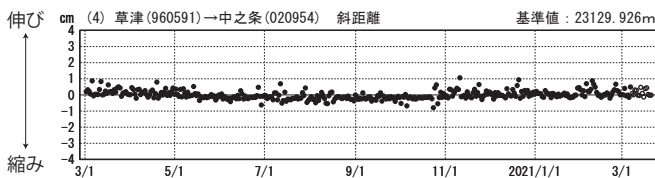

草津白根山周辺の地殻変動

—GEONET(電子基準点等)による連続観測結果—

顕著な地殻変動は観測されていません。

草津白根山周辺 GNSS連続観測基線図

基線変化グラフ

期間: 2018/03/01~2021/03/20 JST

基線変化グラフ

期間: 2020/03/01~2021/03/20 JST