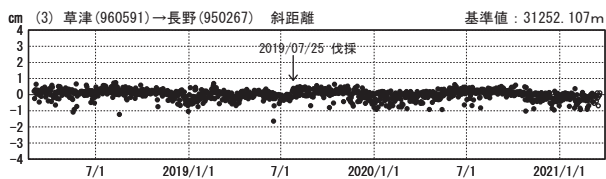

草津白根山周辺の地殻変動

—GEONET(電子基準点等)による連続観測結果—

顕著な地殻変動は観測されていません。

草津白根山周辺 GNSS連続観測基線図

基線変化グラフ

期間: 2018/03/01~2021/03/20 JST

基線変化グラフ

期間: 2020/03/01~2021/03/20 JST