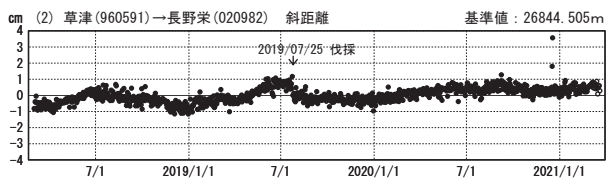

草津白根山周辺の地殻変動

—GEONET(電子基準点等)による連続観測結果—

顕著な地殻変動は観測されていません。

草津白根山周辺 GNSS連続観測基線図

基線変化グラフ

期間: 2018/03/01~2021/03/20 JST

基線変化グラフ

期間: 2020/03/01~2021/03/20 JST