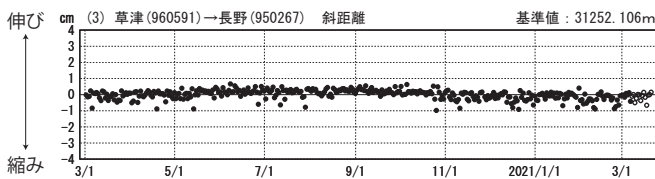

草津白根山周辺の地殻変動

—GEONET(電子基準点等)による連続観測結果—

顕著な地殻変動は観測されていません。

草津白根山周辺 GNSS連続観測基線図

基線変化グラフ

期間: 2018/03/01~2021/03/20 JST

基線変化グラフ

期間: 2020/03/01~2021/03/20 JST