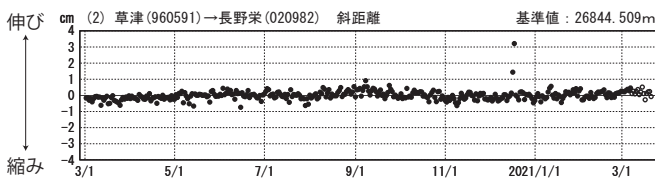

草津白根山周辺の地殻変動

—GEONET(電子基準点等)による連続観測結果—

顕著な地殻変動は観測されていません。

草津白根山周辺 GNSS連続観測基線図

基線変化グラフ

期間: 2018/03/01~2021/03/20 JST

基線変化グラフ

期間: 2020/03/01~2021/03/20 JST