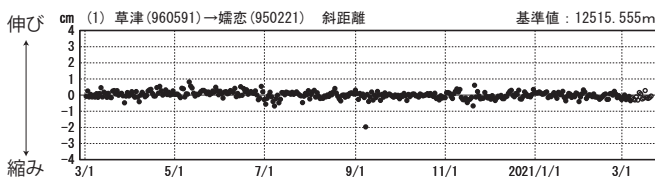

草津白根山周辺の地殻変動

—GEONET(電子基準点等)による連続観測結果—

顕著な地殻変動は観測されていません。

草津白根山周辺 GNSS連続観測基線図

基線変化グラフ

期間: 2018/03/01~2021/03/20 JST

基線変化グラフ

期間: 2020/03/01~2021/03/20 JST