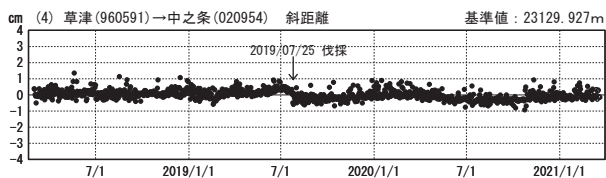

草津白根山周辺の地殻変動

—GEONET(電子基準点等)による連続観測結果—

顕著な地殻変動は観測されていません。

草津白根山周辺 GNSS連続観測基線図

基線変化グラフ

期間: 2018/03/01~2021/03/20 JST

基線変化グラフ

期間: 2020/03/01~2021/03/20 JST