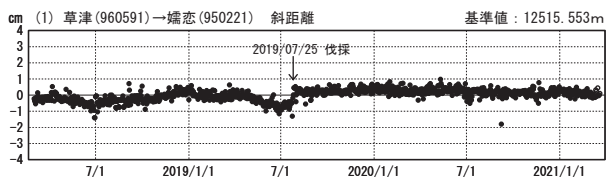

草津白根山周辺の地殻変動

—GEONET(電子基準点等)による連続観測結果—

顕著な地殻変動は観測されていません。

草津白根山周辺 GNSS連続観測基線図

基線変化グラフ

期間: 2018/03/01~2021/03/20 JST

基線変化グラフ

期間: 2020/03/01~2021/03/20 JST