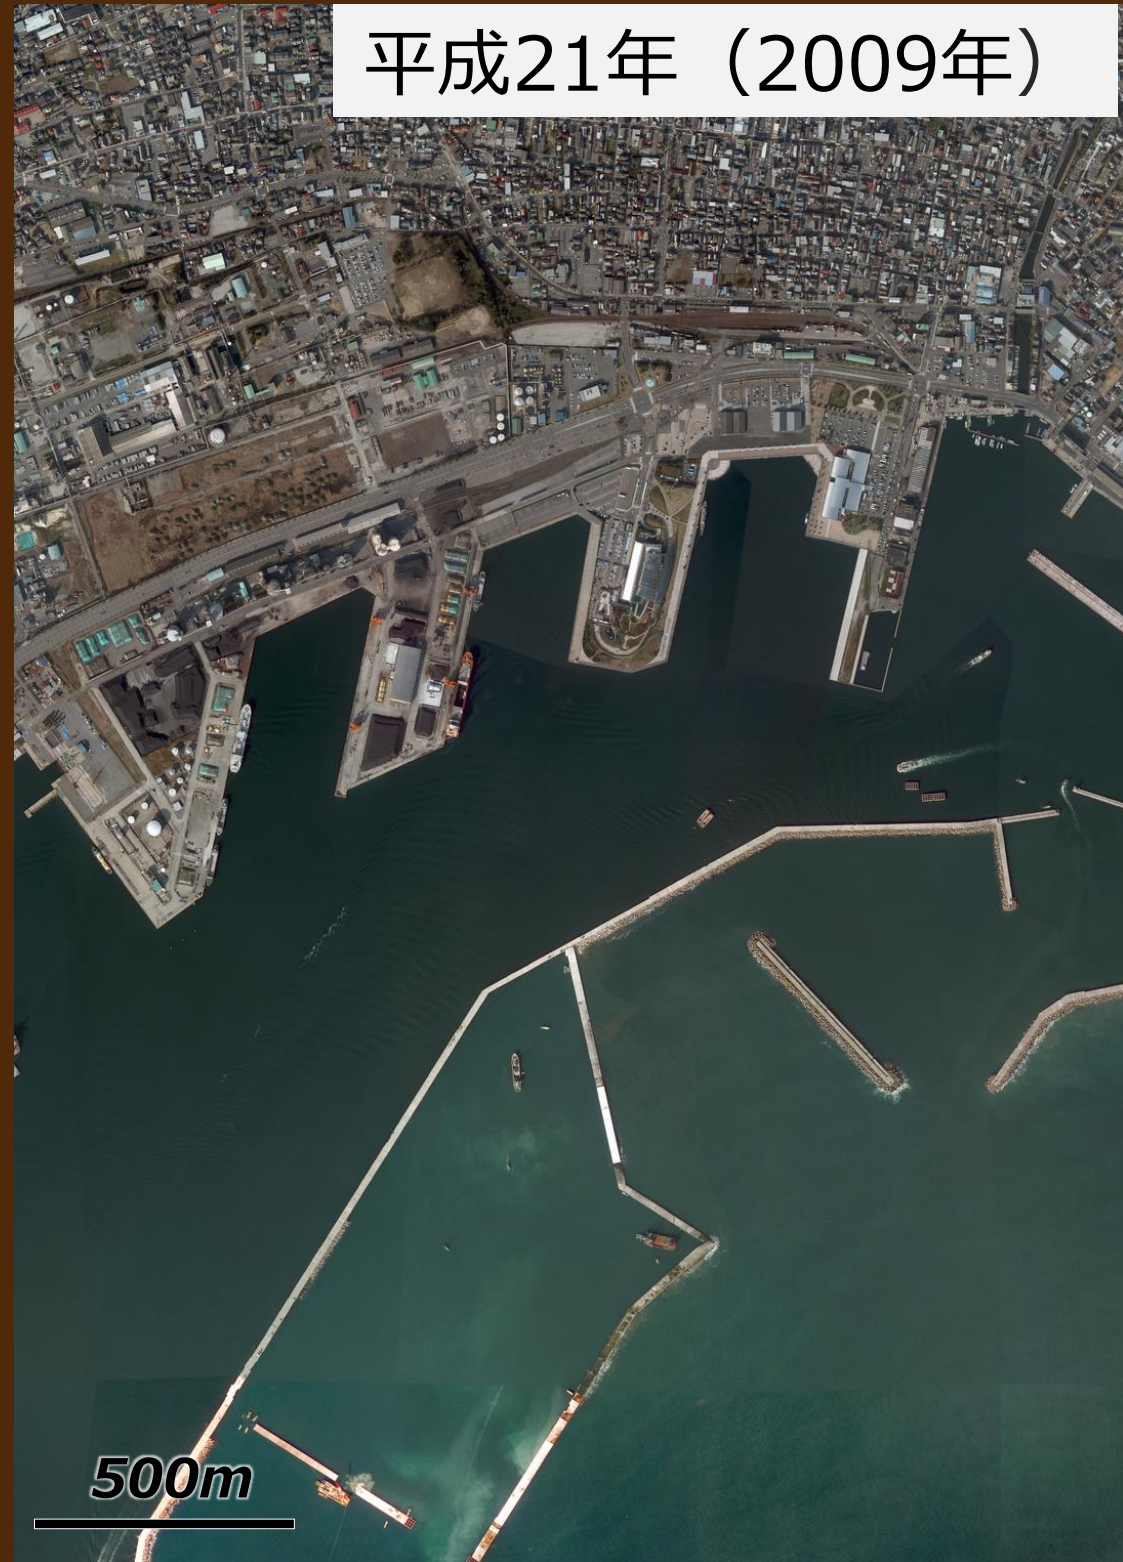

おなはま  
小名浜  
(福島県いわき市)

[地理院地図](#)でみる

平成21年 (2009年)

平成23年11月 (2011年11月)

令和元年 (2019年)