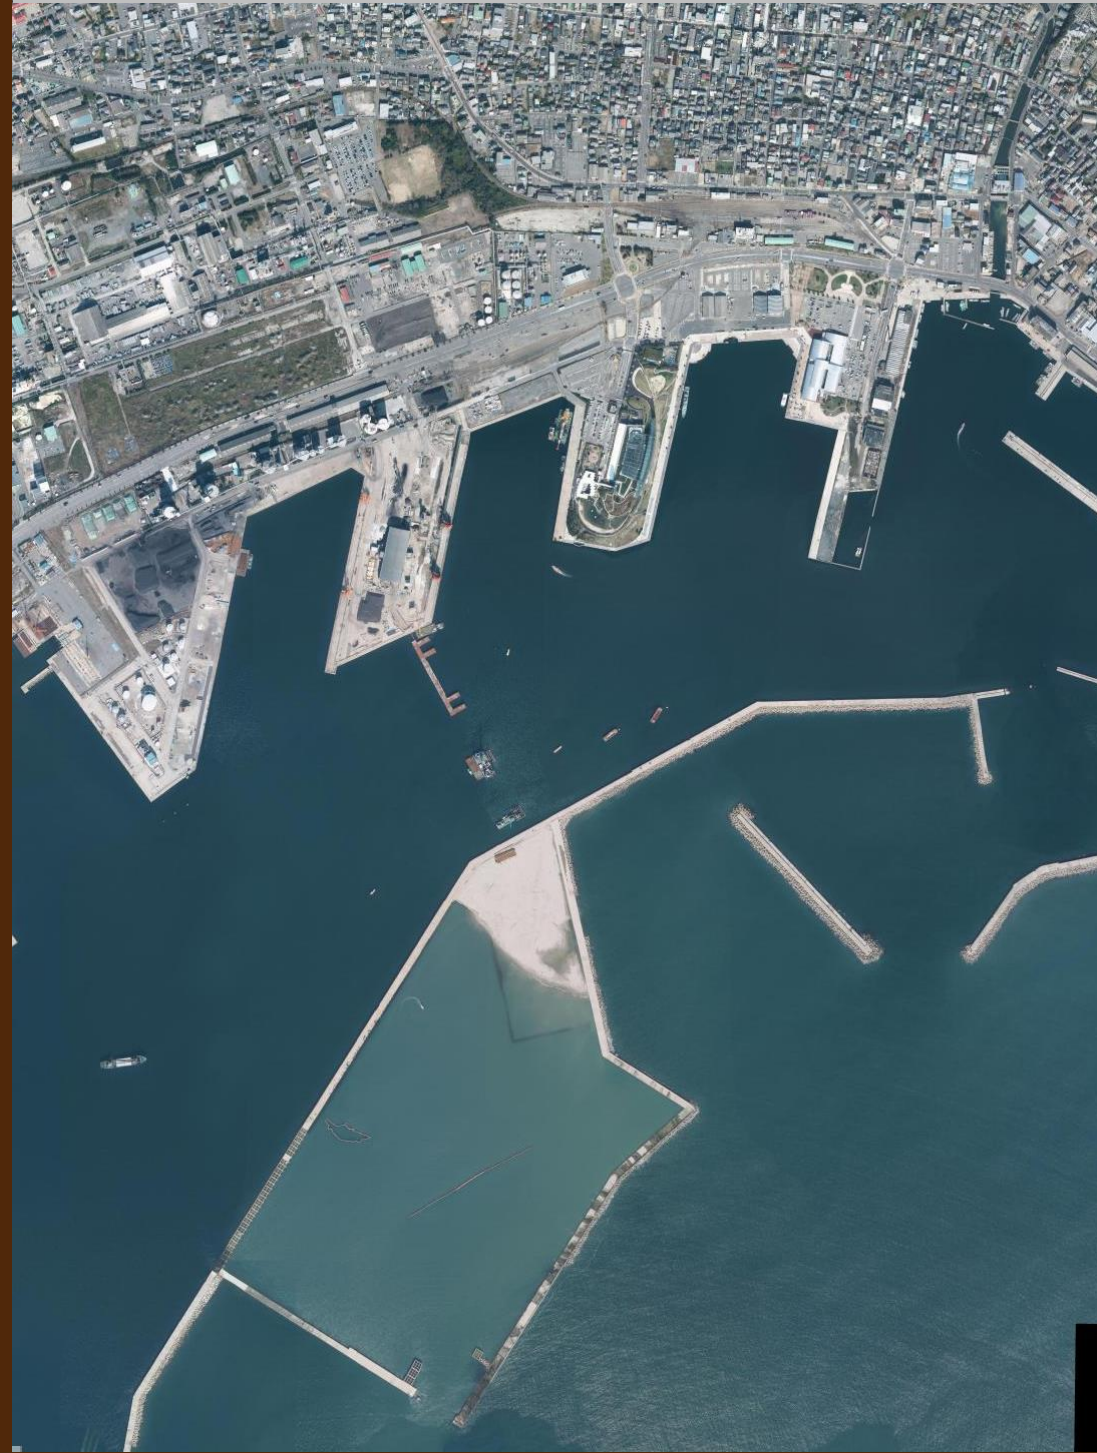

おなはま  
小名浜  
(福島県いわき市)

[地理院地図](#)でみる

平成21年 (2009年)

平成23年11月 (2011年11月)

令和元年 (2019年)