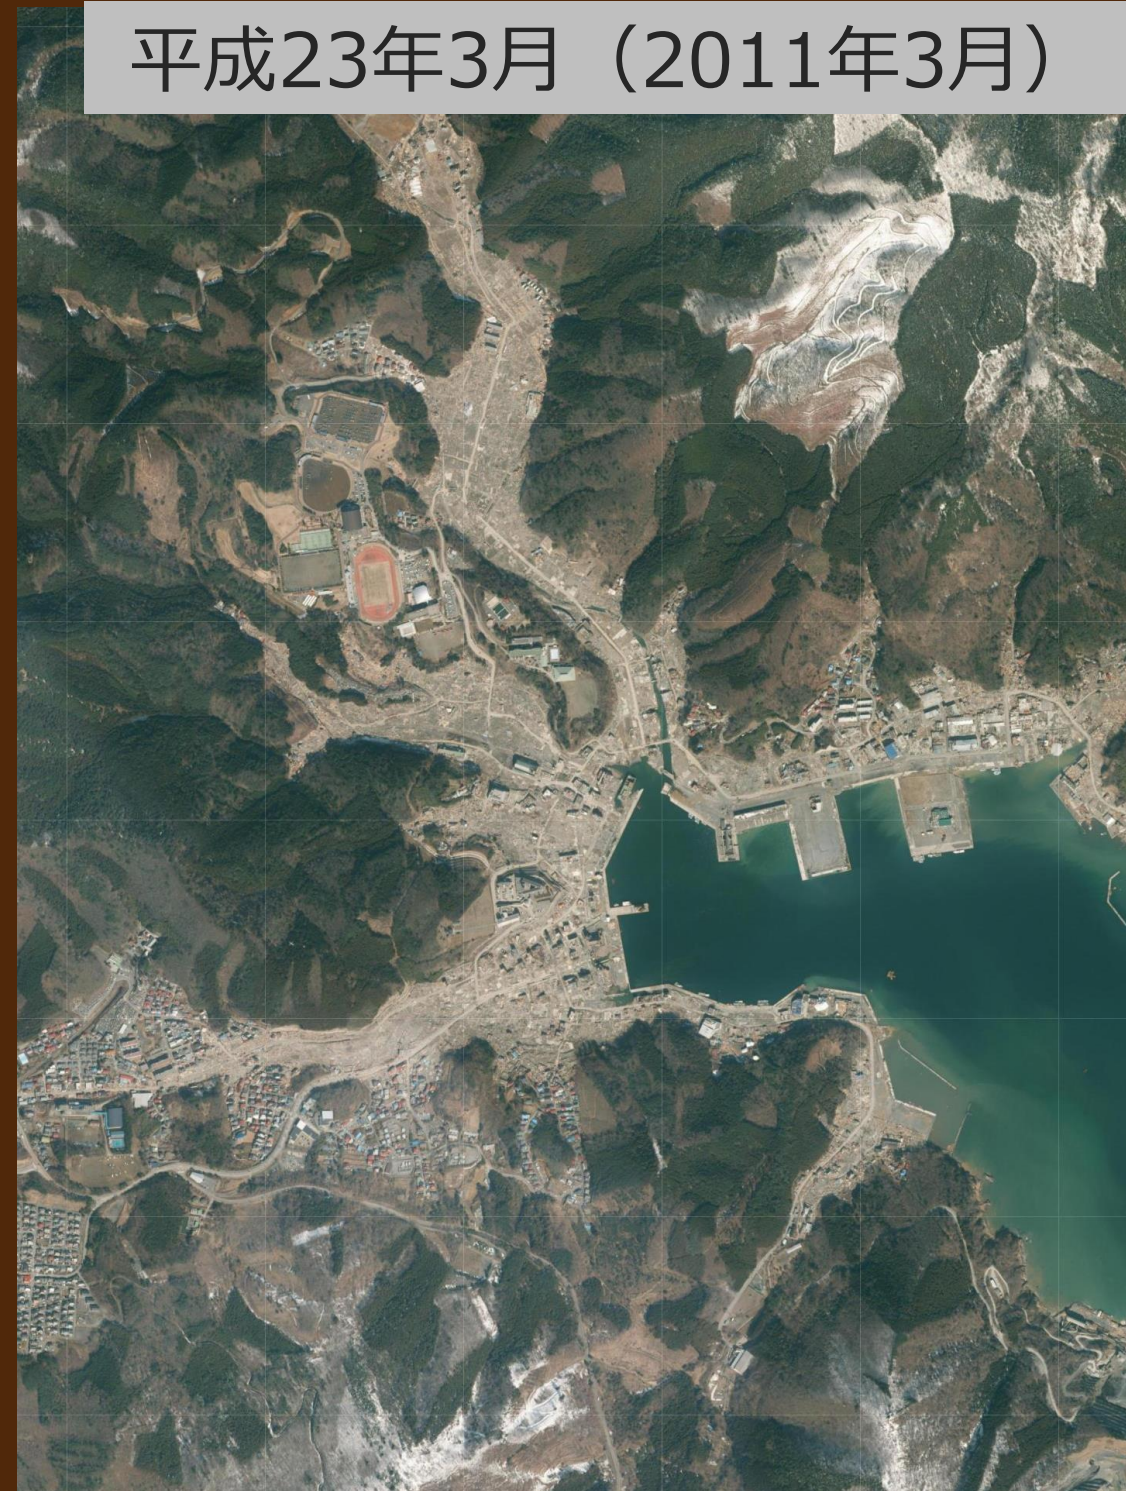

# 女川周辺 (宮城県女川町)

[地理院地図](#)でみる

平成20年 (2008年)

平成23年3月 (2011年3月)

令和元年 (2017年)