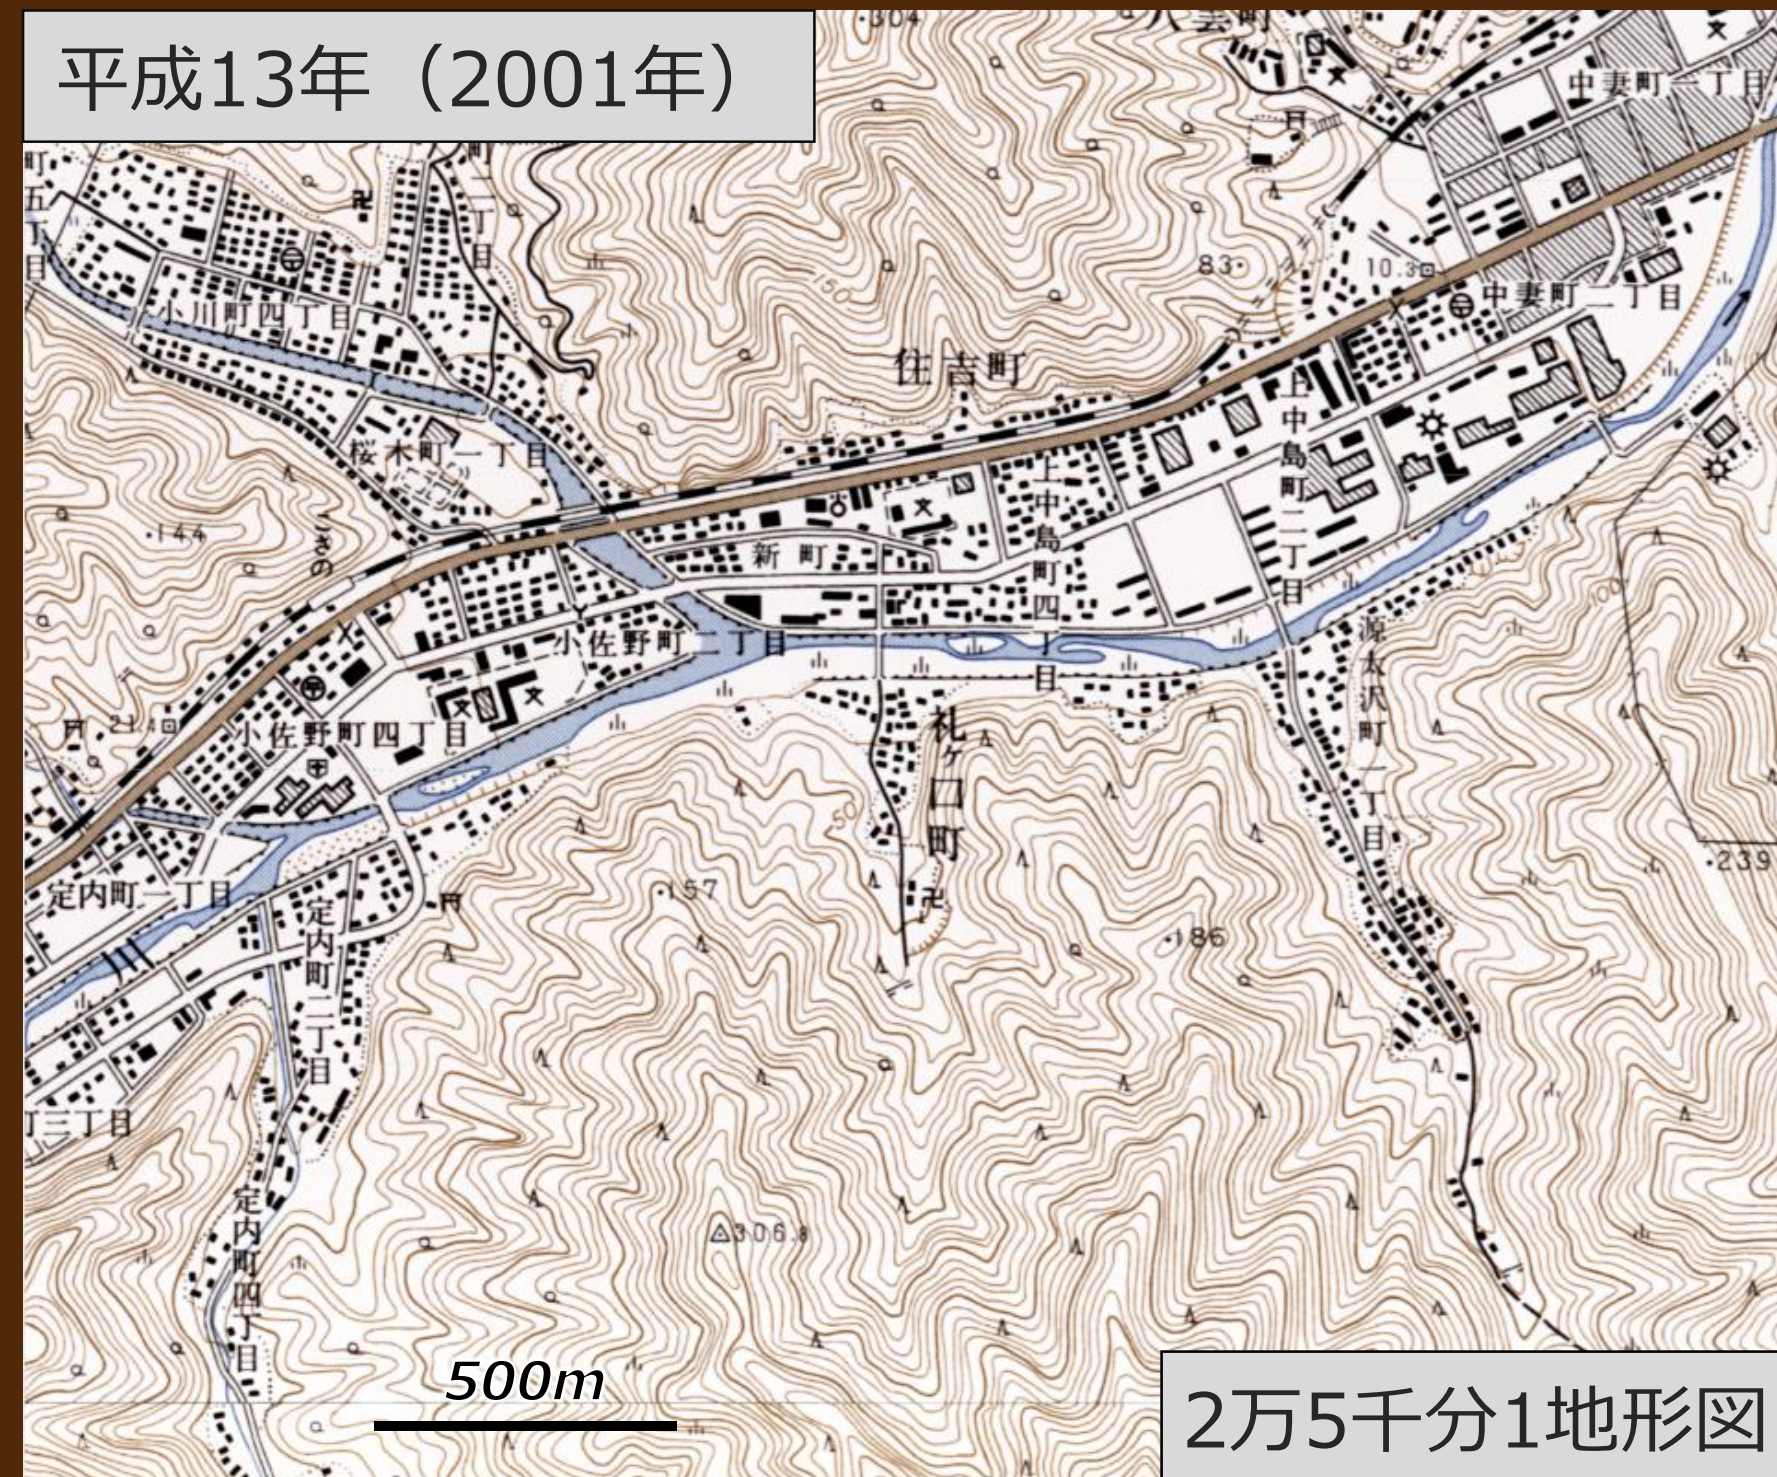

おさの
小佐野周辺
(岩手県釜石市)

三陸自動車道と釜石自動車道の整備。
釜石中央ICと釜石JCTが供用。

平成13年 (2001年)

2万5千分1地形図

令和3年 (2021年)

地理院地図