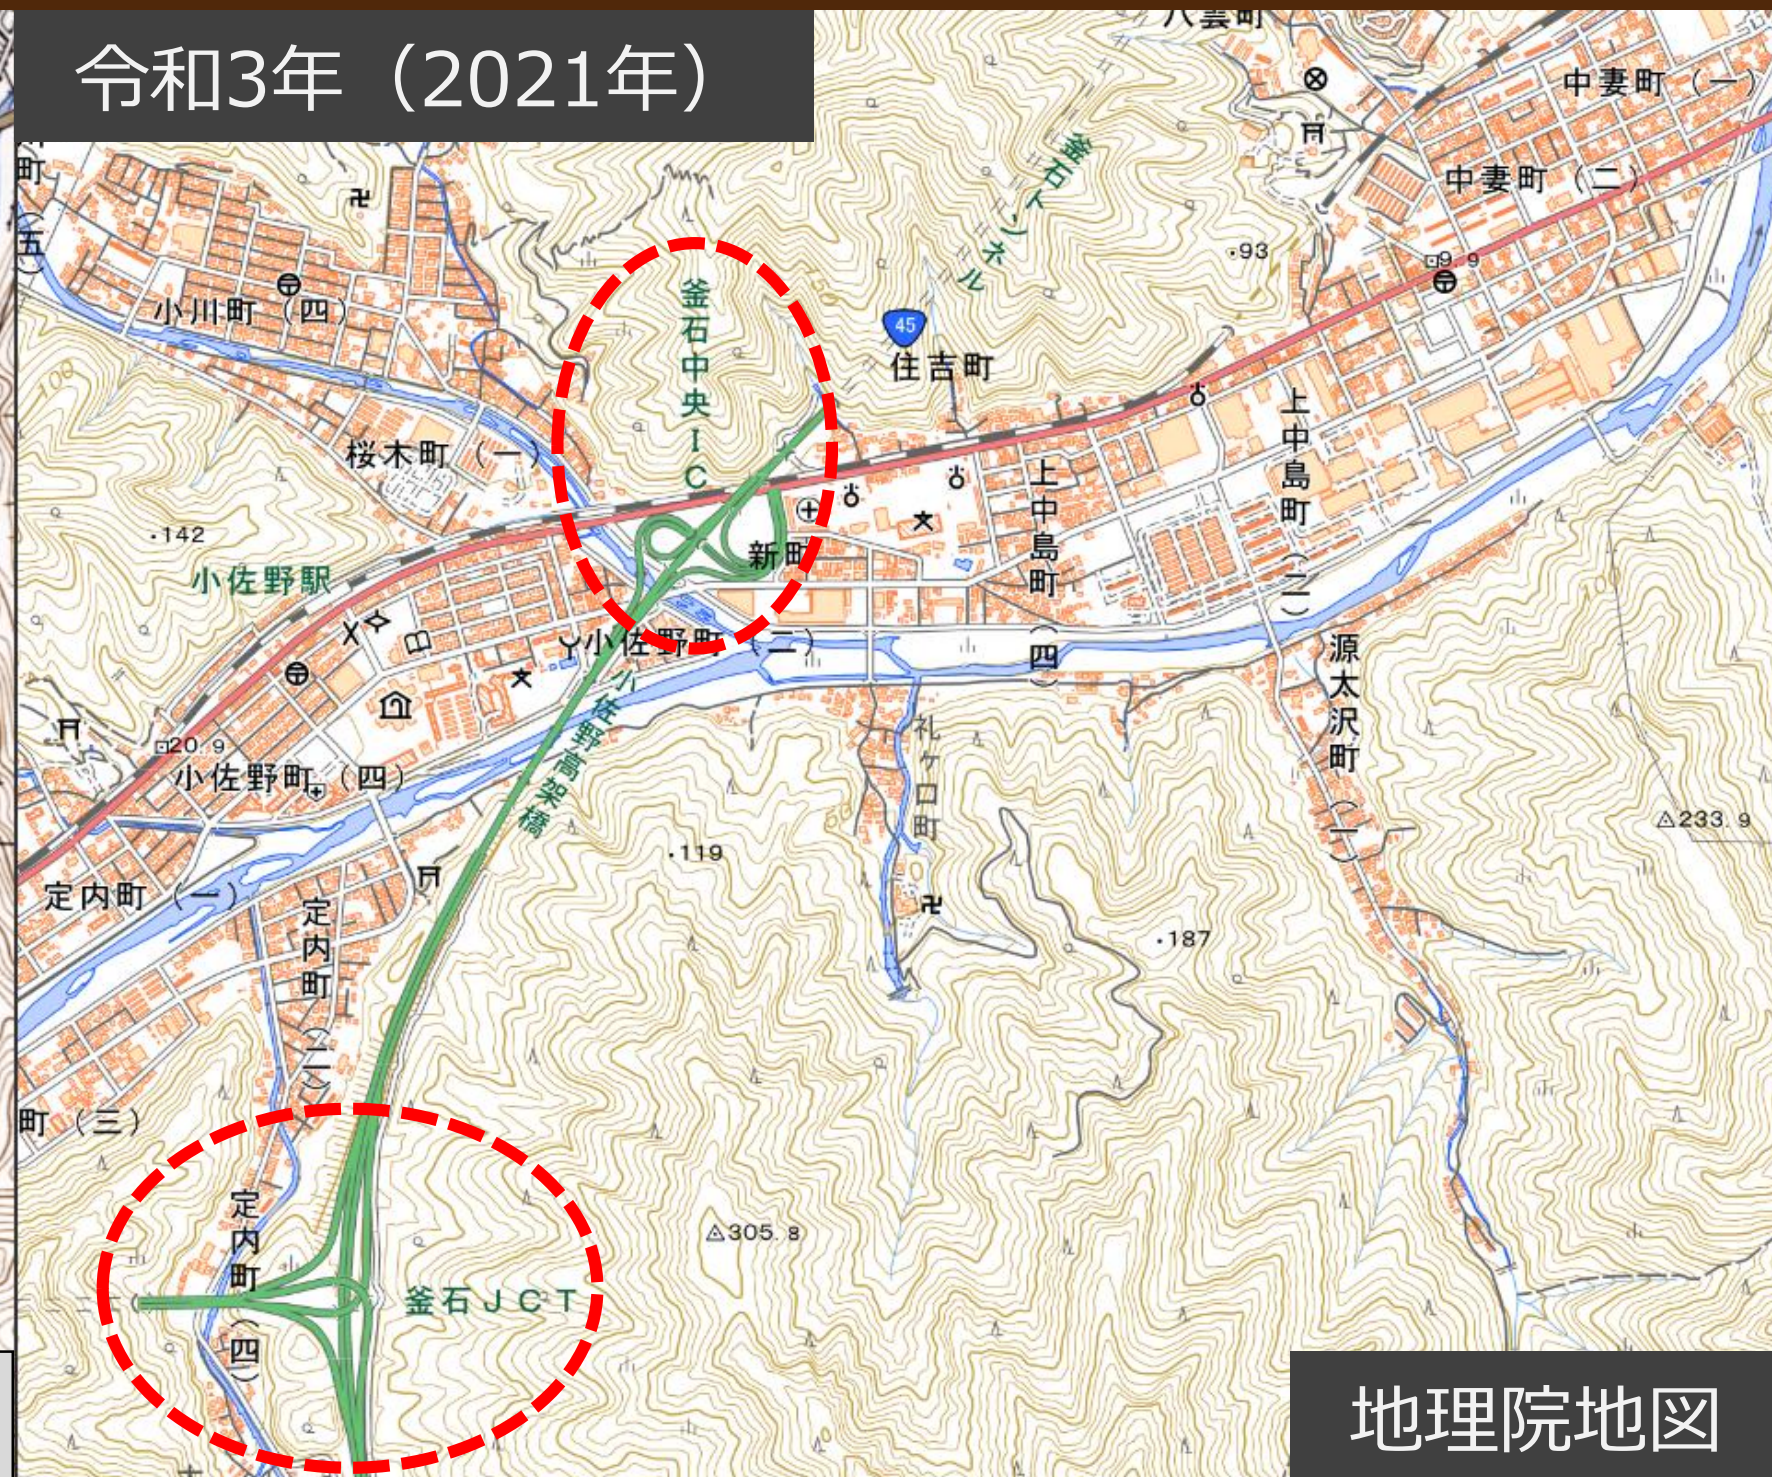

おさの
小佐野周辺
(岩手県釜石市)

三陸自動車道と釜石自動車道の整備。
釜石中央ICと釜石JCTが供用。

平成13年 (2001年)

2万5千分1地形図

令和3年 (2021年)

地理院地図