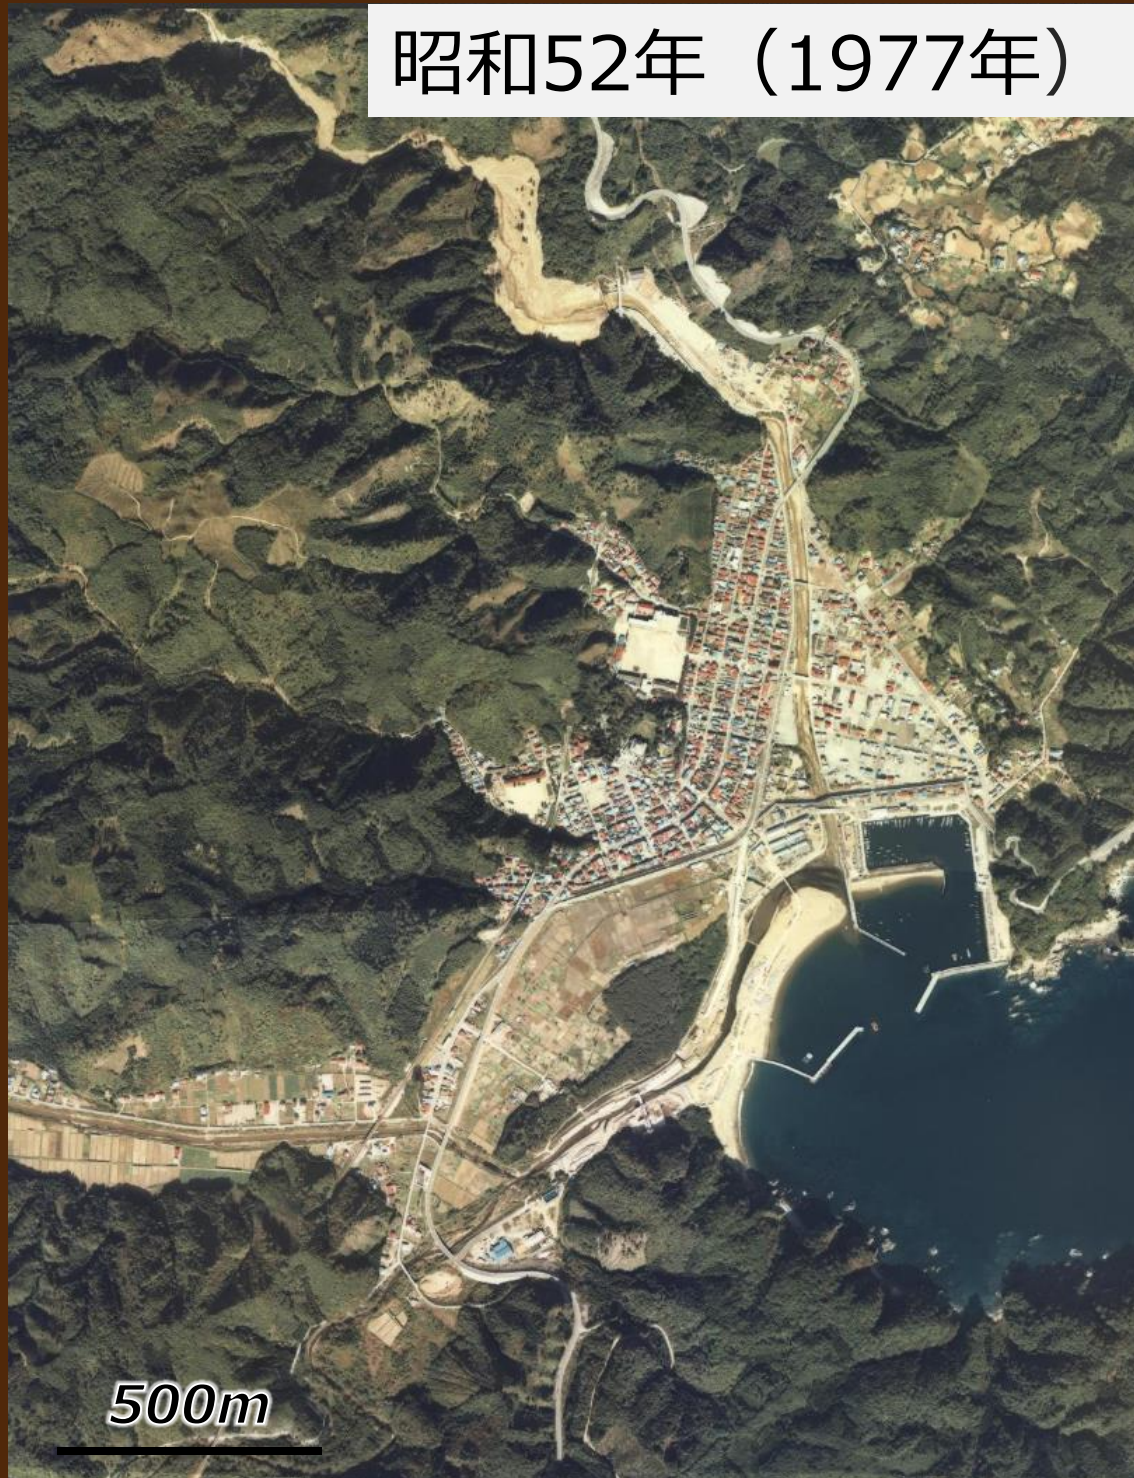

田老周辺 (岩手県宮古市)

[地理院地図](#)でみる

昭和52年 (1977年)

平成23年3月 (2011年3月)

令和元年 (2019年)