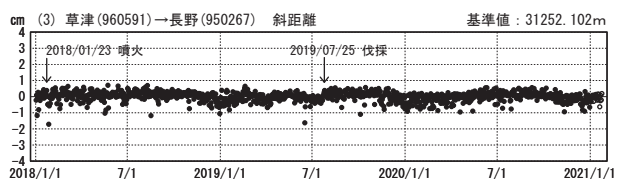

草津白根山周辺の地殻変動

—GEONET(電子基準点等)による連続観測結果—

顕著な地殻変動は観測されていません。

草津白根山周辺 GNSS連続観測基線図

基線変化グラフ

期間: 2018/01/01~2021/01/23 JST

基線変化グラフ

期間: 2020/01/01~2021/01/23 JST