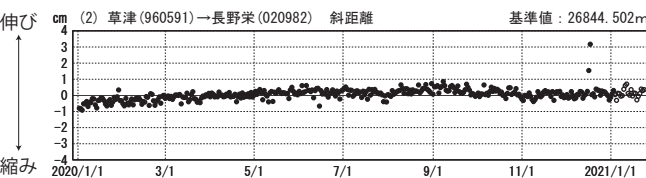

草津白根山周辺の地殻変動

—GEONET(電子基準点等)による連続観測結果—

顕著な地殻変動は観測されていません。

草津白根山周辺 GNSS連続観測基線図

基線変化グラフ

期間: 2018/01/01~2021/01/23 JST

基線変化グラフ

期間: 2020/01/01~2021/01/23 JST