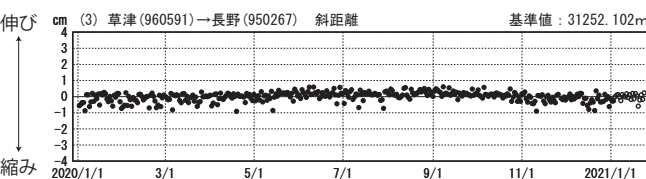

草津白根山周辺の地殻変動

—GEONET(電子基準点等)による連続観測結果—

顕著な地殻変動は観測されていません。

草津白根山周辺 GNSS連続観測基線図

基線変化グラフ

期間: 2018/01/01~2021/01/23 JST

基線変化グラフ

期間: 2020/01/01~2021/01/23 JST