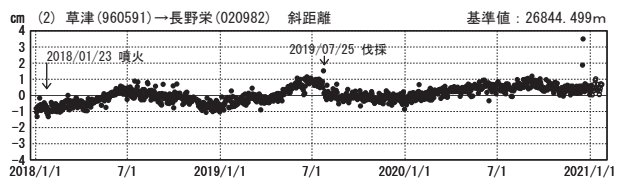

草津白根山周辺の地殻変動

—GEONET(電子基準点等)による連続観測結果—

顕著な地殻変動は観測されていません。

草津白根山周辺 GNSS連続観測基線図

基線変化グラフ

期間: 2018/01/01~2021/01/23 JST

基線変化グラフ

期間: 2020/01/01~2021/01/23 JST