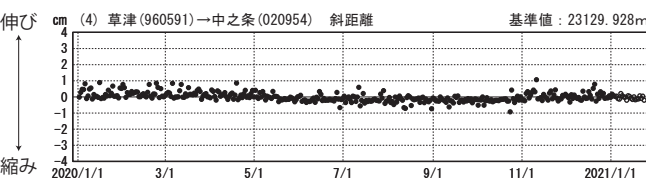

草津白根山周辺の地殻変動

—GEONET(電子基準点等)による連続観測結果—

顕著な地殻変動は観測されていません。

草津白根山周辺 GNSS連続観測基線図

基線変化グラフ

期間: 2018/01/01~2021/01/23 JST

基線変化グラフ

期間: 2020/01/01~2021/01/23 JST