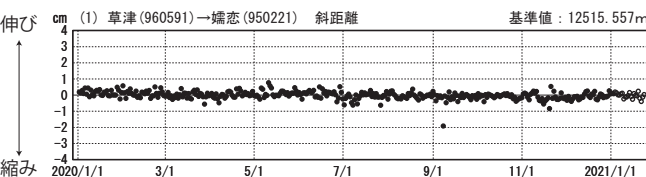

草津白根山周辺の地殻変動

—GEONET(電子基準点等)による連続観測結果—

顕著な地殻変動は観測されていません。

草津白根山周辺 GNSS連続観測基線図

基線変化グラフ

期間: 2018/01/01~2021/01/23 JST

基線変化グラフ

期間: 2020/01/01~2021/01/23 JST