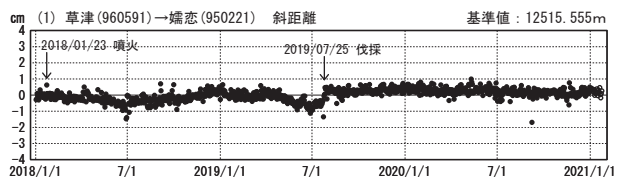

草津白根山周辺の地殻変動

—GEONET(電子基準点等)による連続観測結果—

顕著な地殻変動は観測されていません。

草津白根山周辺 GNSS連続観測基線図

基線変化グラフ

期間: 2018/01/01~2021/01/23 JST

基線変化グラフ

期間: 2020/01/01~2021/01/23 JST