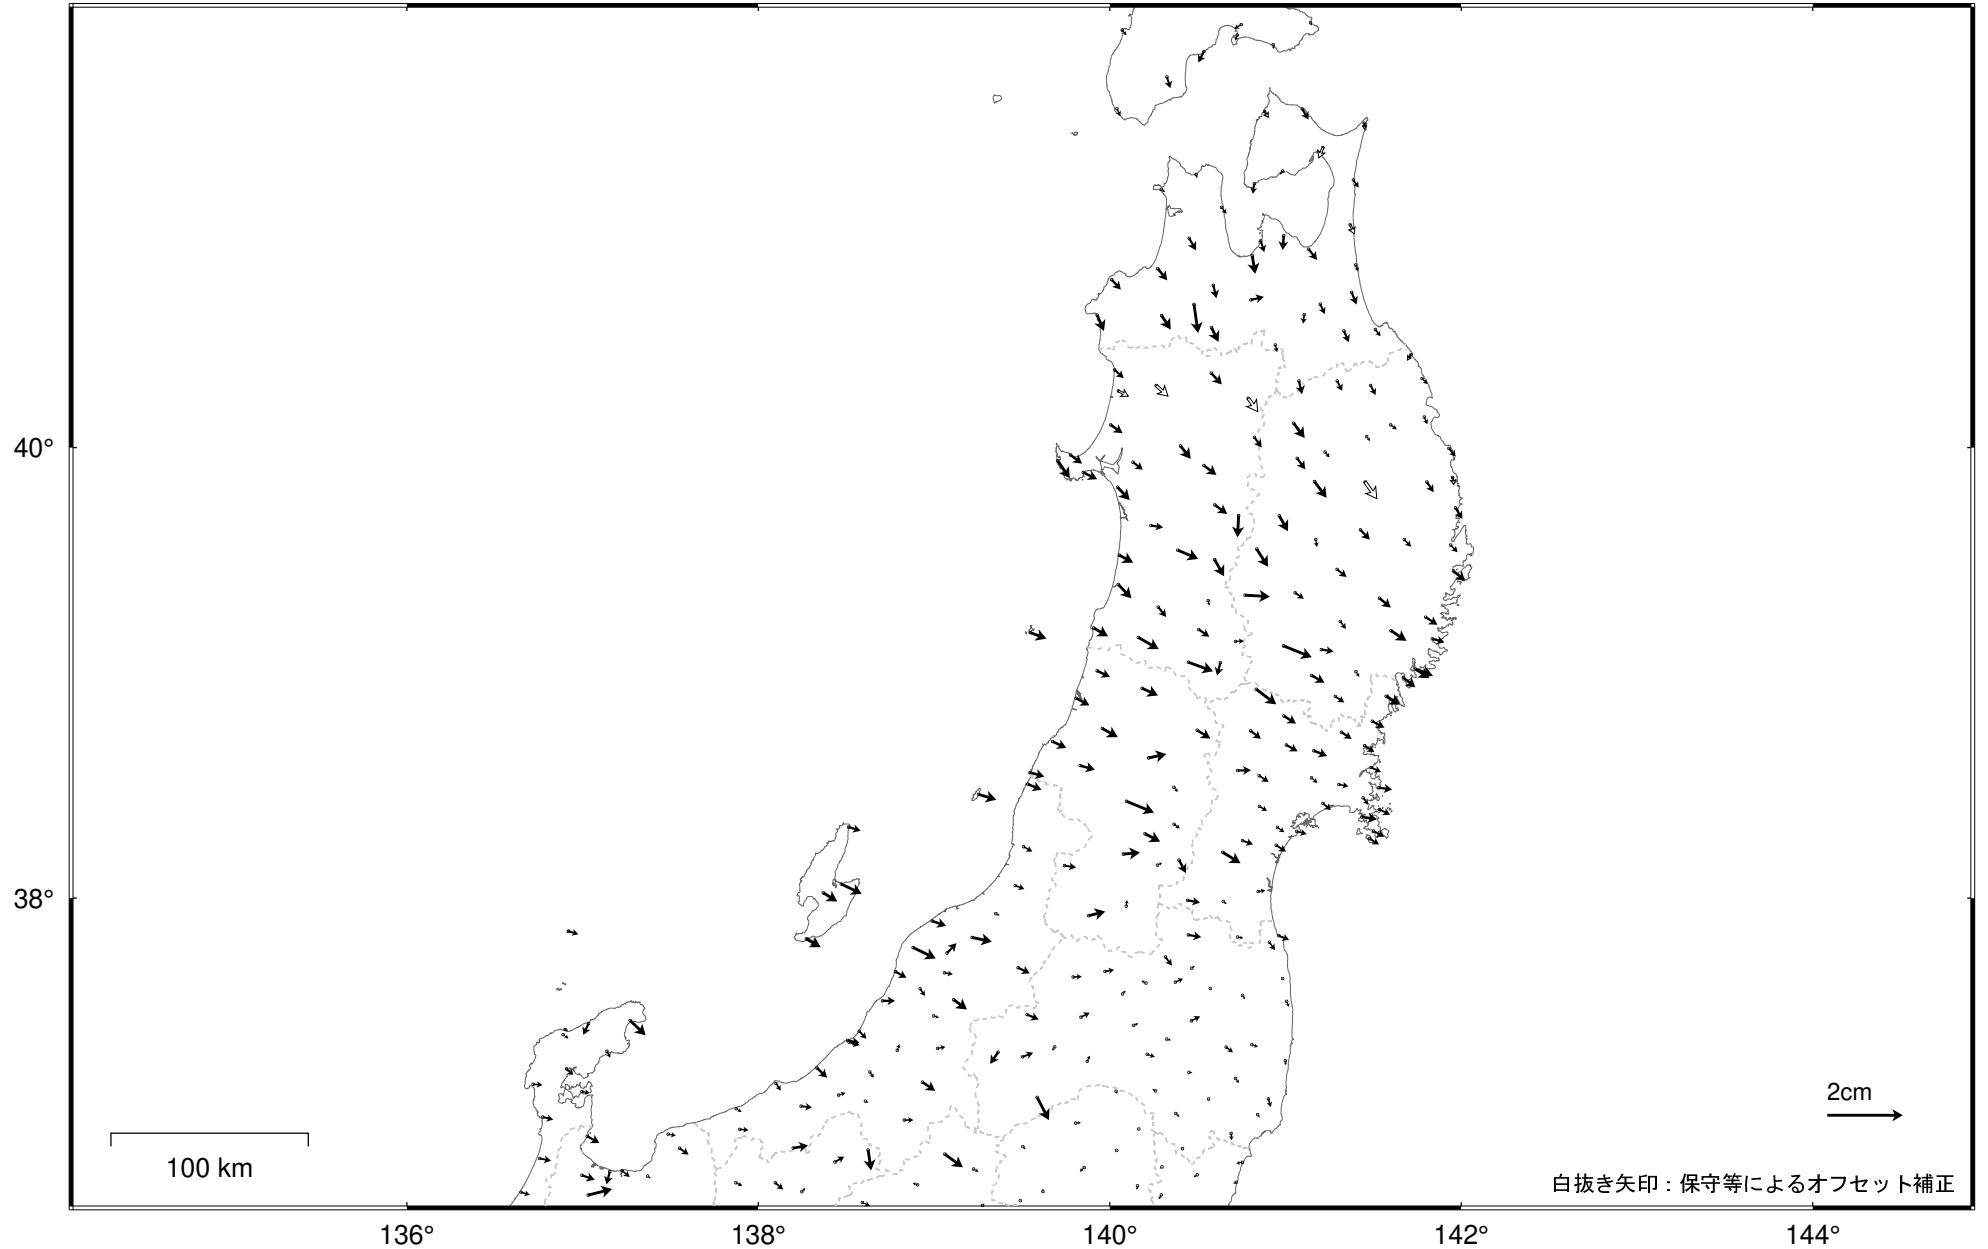

東北地方の地殻変動（水平）－1か月－

基準期間：2020/12/17 -- 2020/12/23 [F 3：最終解]

比較期間：2021/01/17 -- 2021/01/23 [R 3：速報解]

★ 固定局：白鳥（岐阜県） ・平成23年(2011年)東北地方太平洋沖地震後の余効変動が見られる。